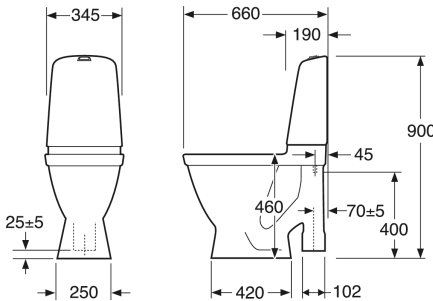

## Pakkaustiedot

Pituus: 680 mm | Leveys: 350 mm | Korkeus: 1020 mm

Paino: 29 kg

Pakkauksen numero: 1 pc

## Kokoaminen & hoito

Kiinnitetään lattiaan neljällä ruuvilla. Mukana toimitetaan ruuveille muoviset peiteosat. Pyöristetyn säiliön ja pienten ulkomittojen ansiosta sopii myös nurkkaan asennettavaksi. Sopii hyvin käytettäväksi vaihdettaessa vanha WC-istuin uuteen, sillä suuri jalka peittää vanhan WC-istuimen jättämät jäljet. Katso mukana tuleva asennusohje. Sisältää asennustarvikkeet.

## Tekniset tiedot

- Tuotteen CO2e jalanjälki: 66,72 kg
- Huuhtelu – vesimäärä: 3/6 L Dobbeltskyl
- Hajulukko – ulostulo: S-Trap Open trap
- Liitäntäkoko: c/c 155mm sitsfäste

Toilet Nautic HF yr 2017-  
(Rev 3. 2024-01-09)