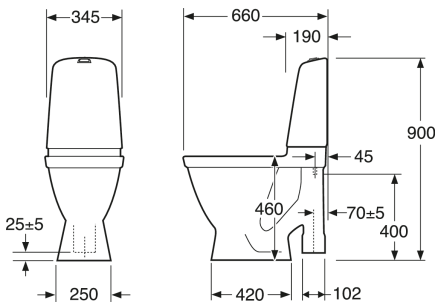

EAN
7391530067148

Pakendiinfo

Pikkus: 680 mm | Laius: 350 mm | Kõrgus: 1020 mm

Kaal: 29 kg

Number pakendis: 1 pc

Paigaldus ja hooldus

Energiamärgistus ja vastavustunnistused

- CE heakskiiduga, mõõdustandardit SS-EN 33 ja funktsioonistandardit SS-EN 997. Vastab ohutu veevärgi nõuetele.

Tehniline info

- CO₂e jalajälg: 66,72 kg
- Loputus – vee kogus: 3/6 L Dobbeltskyl
- Sifoon - äravool: S-Trap Open trap
- Ühenduse moodud: c/c 155mm sitsfäste

Varuosad

Toilet Nautic HF yr 2017-
(Rev 3. 2024-01-09)