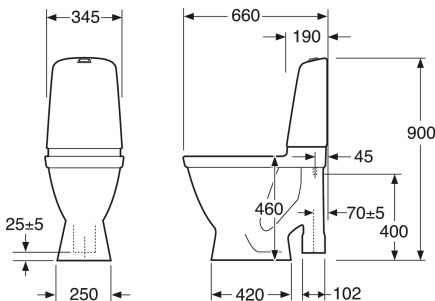

EAN
7391530067148

Pakendiinfo

Pikkus: 680 mm | Laius: 350 mm | Kõrgus: 1020 mm

Kaal: 29 kg

Number pakendis: 1 pc

Paigaldus ja hooldus

Energiamärgistus ja vastavustunnistused

- CE heakskiiduga, mõõdustandardit SS-EN 33 ja funktsioonistandardit SS-EN 997. Vastab ohutu veevärgi nõuetele.

Tehniline info

- CO₂e jalajälg: 66,72 kg
- Loputus – vee kogus: 3/6 L Dobbeltskyl
- Sifoon - äravool: S-Trap Open trap
- Ühenduse moodud: c/c 155mm sitsfäste

Varuosad

Toilet Nautic HF yr 2017-
(Rev 3. 2024-01-09)