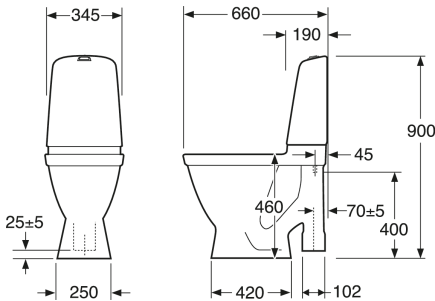

EAN
7391530067148

Informācija par iepakojumu

Ilgis: 680 mm | Plotis: 350 mm | Aukštis: 1020 mm

Svars: 29 kg

Numurs iepakojumā: 1 pc

Surinkimas ir priežiūra

Energijos klasės etiketė ir sertifikatai

- Patvirtintas CE sertifikatu, SS-EN 33 matmenų standarta ir SS-EN 997 funkcijų standarta.

Tehniskā informācija

- CO₂e pēdsakas: 66.72 kg
- Plovimas - vandens kiekis: 3/6 L Dobbeltskyl
- Sifonas - išleidimas: S-Trap Open trap
- Standartinės jungties matmuo: c/c 155mm sitsfäste

Rezerves daļas

Toilet Nautic HF yr 2017-
(Rev 3. 2024-01-09)