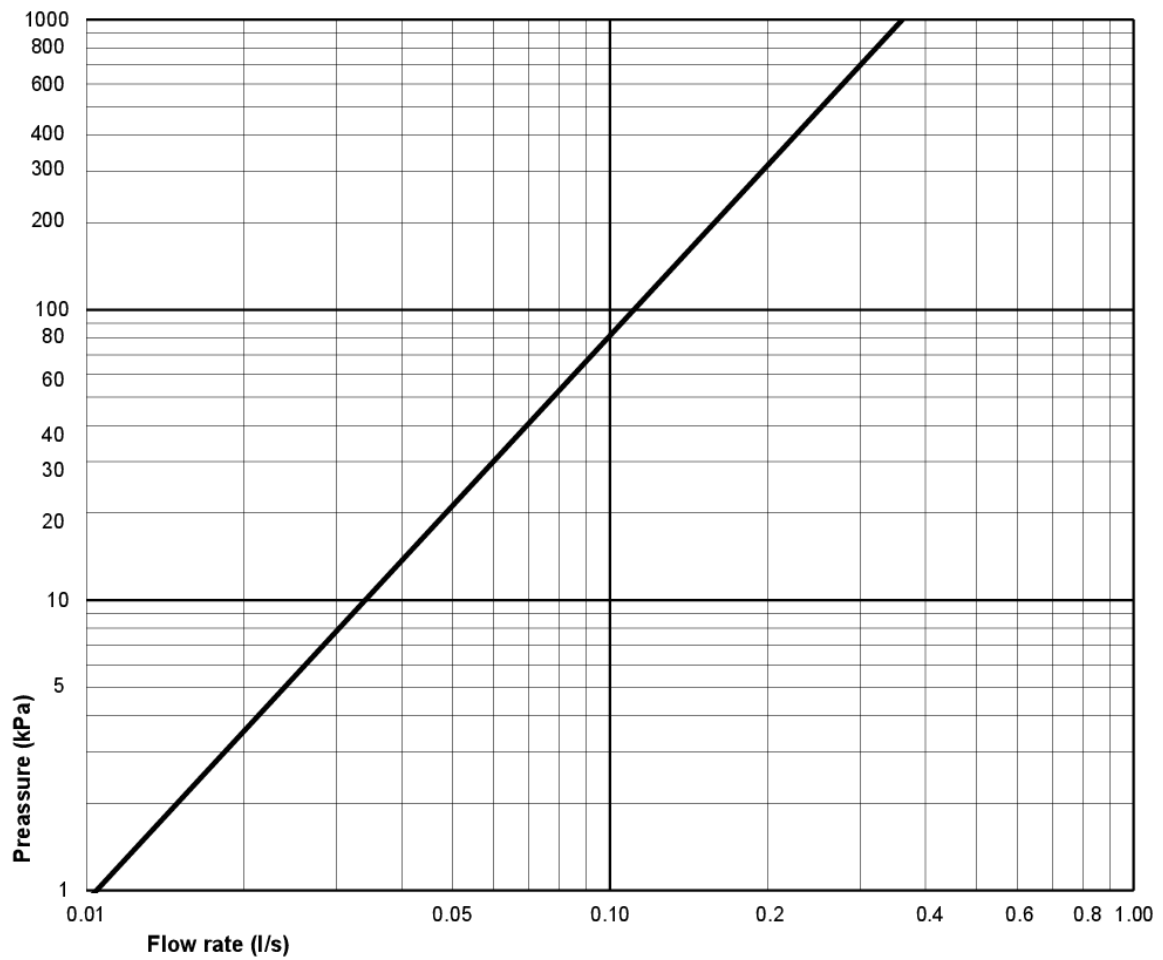

SMARTER
BATHROOMS

FLOW CHART

FILL VALVE - 9GN00100

A MEMBER OF THE
VILLEROY & BOCH GROUP

Villeroy & Boch Gustavsberg AB
Box 400, 134 29 Gustavsberg
Phone +46 (0)8-570 391 00
www.gustavsberg.com | info@gustavsberg.com