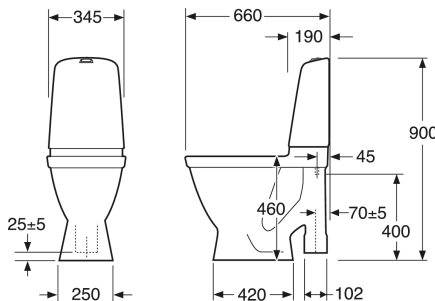

## Pakkaustiedot

Pituus: 680 mm | Leveys: 350 mm | Korkeus: 1020 mm

Paino: 32 kg

Pakkauksen numero: 1 pc

## Kokoaminen & hoito

Kiinnitetään lattiaan neljällä ruuvilla. Mukana toimitetaan ruuveille muoviset peiteosat. Pyöristetyn säiliön ja pienten ulkomittojen ansiosta sopii myös nurkkaan asennettavaksi. Sopii hyvin käytettäväksi vaihdettaessa vanha WC-istuin uuteen, sillä suuri jalka peittää vanhan WC-istuimen jättämät jäljet. Katso mukana tuleva asennusohje. Sisältää asennustarvikkeet.

## Tekniset tiedot

- Tuotteen CO<sub>2</sub>e jalanjälki: 76,73 kg
- Huuhtelu - vesimäärä: 3/6 L Dobbeltskyll
- Hajulukko - ulostulo: S-Trap Open trap

SMARTER  
BATHROOMS