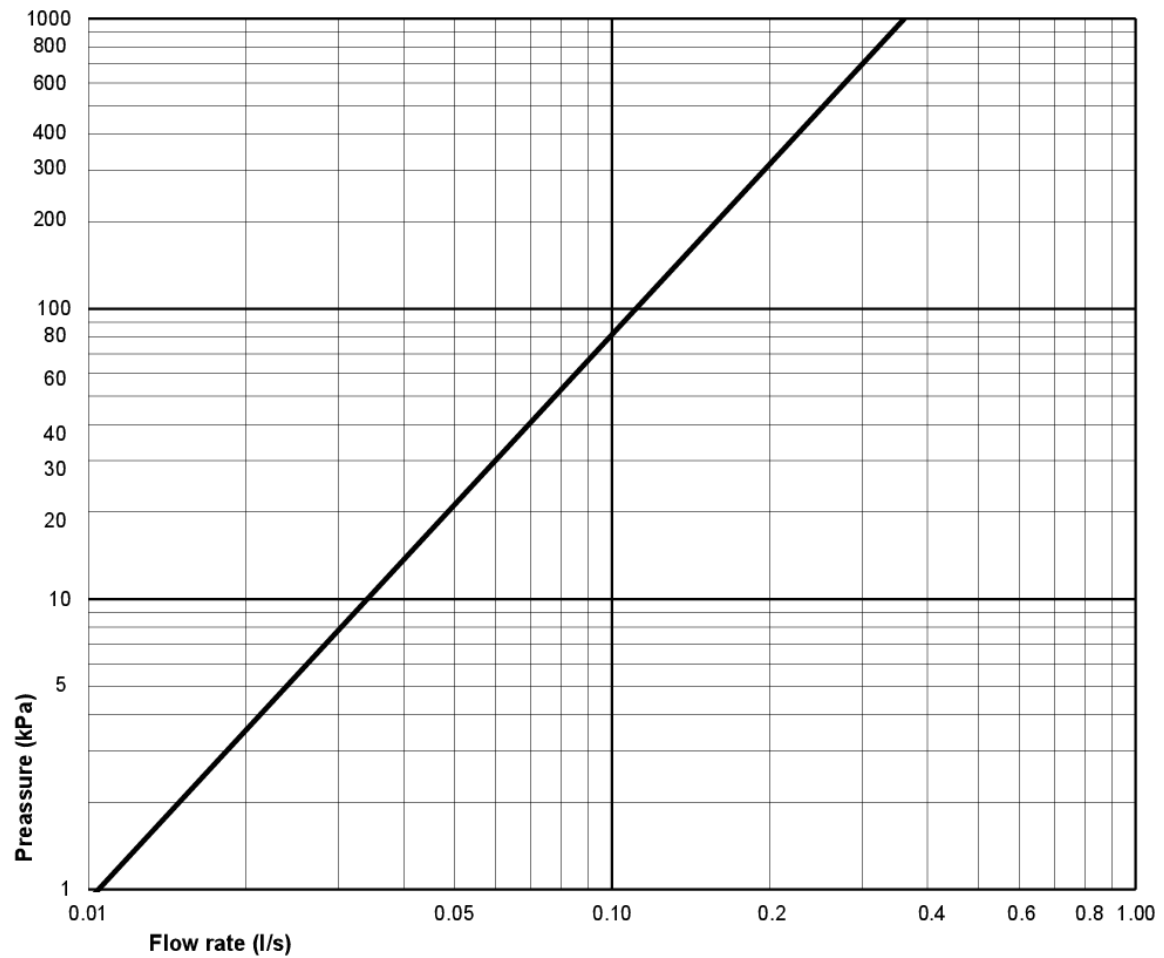

Art.nr.
GB1115963R1205

EAN
7391530067155

Pakendiinfo

Pikkus: 680 mm | Laius: 350 mm | Kõrgus: 1020 mm

Kaal: 32 kg

Number pakendis: 1 pc

Paigaldus ja hooldus

Energiamärgistus ja vastavustunnistused

Tehniline info

- CO₂e jalajälg: 76,73 kg
- Loputus – vee kogus: 3/6 L Dobbeltskyl
- Sifoon – äravool: S-Trap Open trap
- Ühenduse mõõdud: c/c 155mm sitsfäste

SMARTER
BATHROOMS

FLOW CHART

FILL VALVE - 9GN00100