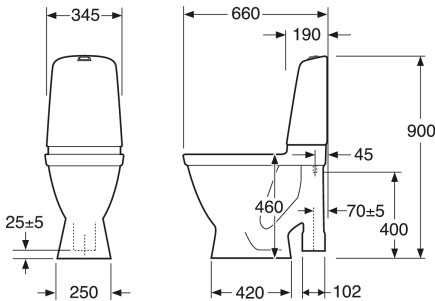

Art.nr.
GB1115963R1205

EAN
7391530067155

Pakendiinfo

Pikkus: 680 mm | Laius: 350 mm | Kõrgus: 1020 mm

Kaal: 32 kg

Number pakendis: 1 pc

Paigaldus ja hooldus

Energiamärgistus ja vastavustunnistused

Tehniline info

- CO₂e jalajälg: 76,73 kg
- Loputus – vee kogus: 3/6 L Dobbeltskyl
- Sifoon – äravool: S-Trap Open trap
- Ühenduse mõõdud: c/c 155mm sitsfäste

SMARTER
BATHROOMS

FLOW CHART

FILL VALVE - 9GN00100