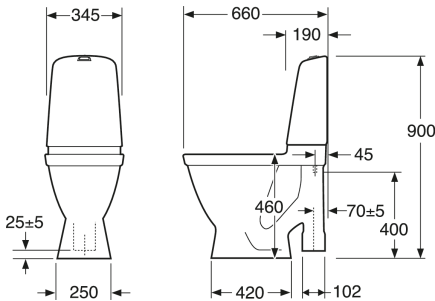

Quality of life since 1825

Produkto savybės

- Ceramicplus for quick and eco-friendly cleaning
- Elevated seat height for better comfort
- Large footprint: covers marks left by old toilet

Prekės numeris

Art.nr.
GB1115963R1205

EAN
7391530067155

Informācija par iepakojumu

Ilgis: 680 mm | Plotis: 350 mm | Aukštis: 1020 mm

Svars: 32 kg

Numurs iepakojumā: 1 pc

Surinkimas ir priežiūra

Energijos klasės etiketė ir sertifikatai

Tehniskā informācija

- CO₂e pēdsakas: 76.73 kg
- Plovimas - vandens kiekis: 3/6 L Dobbeltskyl
- Sifonas - išleidimas: S-Trap Open trap
- Standartinės jungties matmuo: c/c 155mm sitsfāste