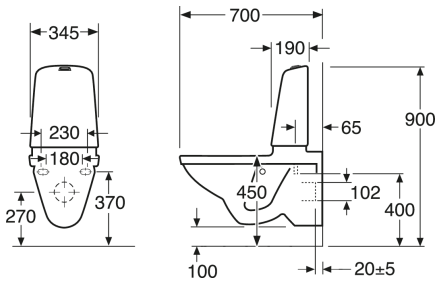

Art.nr.
GB1115224R1231

EAN
7391530067407

Pakkaustiedot

Pituus: 900 mm | Leveys: 360 mm | Korkeus: 900 mm

Paino: 36 kg

Pakkauksen numero: 1 pc

Kokoaminen & hoito

Energiamerkintä ja -sertifiointi

Tekniset tiedot

- Tuotteen CO₂e jalanjälki: 71,49 kg
- Huuhtelu – vesimäärä: 4 Single-huuhtelu 4 (L)
- Liitäntä koko: c/c 155mm sitsfäste

Toilet Nautic 1522 5522 yr 2017-
(Rev 2. 2022-11-23)

Nr.	Tuote	Art.nr.
1	Sisäsäiliö varusteineen	GB19299N0100
2	Huuhtelusäiliön kupu	GB185580001200
3	Huuhteluventtiili	9GN00100
4	Täyttöventtiili	9GN03200
5	Täyttöventtiilin letku	9GN01000
6	Täyttöventtiilin kalvo	9GN00300
7	Painonappi Duo-huuhtelu	9GN00561
8	Huuhtelupainike single	9GN00661
9	Huuhtelupainike matala Duo	9GN01161
10	Huuhteluventtiilin pohjatiiviste	9GN00400
11	Säiliön kiinnitys	92226100
13	Saranasarja	92095761
14	Sulkuventtiili	GB1929900503
15	Istuinkansi Nautic 9M24	9M246101
16	Istuinkansi Nautic 9M25 - RST-saranat	9M256101
17a	Istuinkansi Nautic - Slim seat	8M45S101
17b	Istuinkansi Nautic 9M26	9M26S101
17c	Istuinkansi Nautic 9M26 kova	9M26S136
18	Vaimennin (soft close)	GB92242400
19	Vaimennintyynysarja	92242001