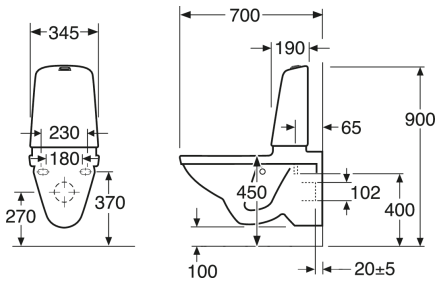

Art.nr.
GB1115224R1231

EAN
7391530067407

Pakkaustiedot

Pituus: 900 mm | Leveys: 360 mm | Korkeus: 900 mm

Paino: 36 kg

Pakkauksen numero: 1 pc

Kokoaminen & hoito

Energiamerkintä ja -sertifiointi

Tekniset tiedot

- Tuotteen CO₂e jalanjälki: 71,49 kg
- Huuhtelu – vesimäärä: 4 Single-huuhtelu 4 (L)
- Liitäntäkoko: c/c 155mm sitsfäste

Toilet Nautic 1522 5522 yr 2017-
(Rev 2. 2022-11-23)

Nr.	Tuote	Art.nr.
1	Sisäsäiliö varusteineen	GB19299N0100
2	Huuhtelusäiliön kupu	GB185580001200
3	Huuhteluventtiili	9GN00100
4	Täyttöventtiili	9GN03200
5	Täyttöventtiilin letku	9GN01000
6	Täyttöventtiilin kalvo	9GN00300
7	Painonappi Duo-huuhtelu	9GN00561
8	Huuhtelupainike single	9GN00661
9	Huuhtelupainike matala Duo	9GN01161
10	Huuhteluventtiilin pohjatiiviste	9GN00400
11	Säiliön kiinnitys	92226100
13	Saranasarja	92095761
14	Sulkuventtiili	GB1929900503
15	Istuinkansi Nautic 9M24	9M246101
16	Istuinkansi Nautic 9M25 - RST-saranat	9M256101
17a	Istuinkansi Nautic - Slim seat	8M45S101
17b	Istuinkansi Nautic 9M26	9M26S101
17c	Istuinkansi Nautic 9M26 kova	9M26S136
18	Vaimennin (soft close)	92242400
19	Vaimennintyynysarja	92242001
20	Seinäasennussarja	92207401