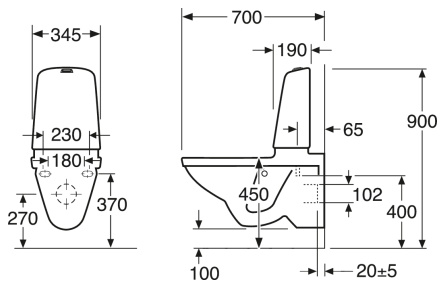

Quality of life since 1825

Toote Omadused

CERAMICPLUS

- Easy-to-clean and minimalistic design
- With open flush edge for simplified cleaning
- Ceramicplus: for quick and eco-friendly cleaning

Article number

Art.nr.
GB1115224R1231

EAN
7391530067407

Pakendiinfo

Pikkus: 900 mm | Laius: 360 mm | Kõrgus: 900 mm

Kaal: 36 kg

Number pakendis: 1 pc

Paigaldus ja hooldus

Energiamärgistus ja vastavustunnistused

Tehniline info

- CO₂e jalajälg: 71,49 kg
- Loputus – vee kogus: 4 Ühesüsteemne loputus 4 L
- Ühenduse mõõdud: c/c 155mm sitsfäste