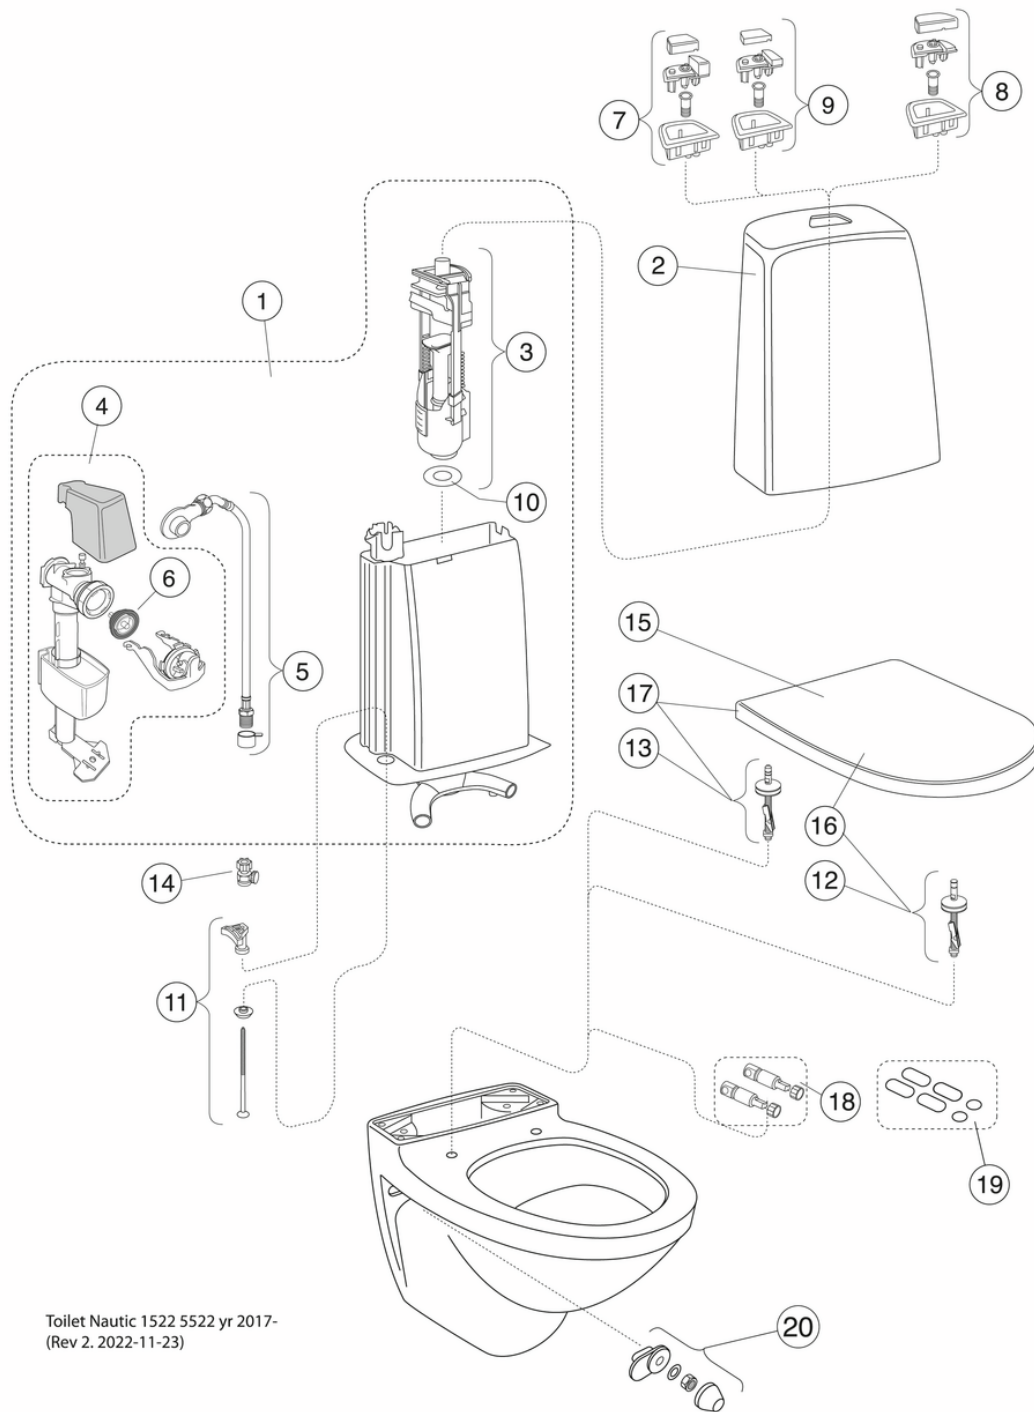

Art.nr.
GB1115224R1231

EAN
7391530067407

Pakendiinfo

Pikkus: 900 mm | Laius: 360 mm | Kõrgus: 900 mm

Kaal: 36 kg

Number pakendis: 1 pc

Paigaldus ja hooldus

Energiamärgistus ja vastavustunnistused

Tehniline info

- CO₂e jalajälg: 71,49 kg
- Loputus – vee kogus: 4 Ühesüsteemne loputus 4 L
- Ühenduse mõõdud: c/c 155mm sitsfäste

Varuosad

Toilet Nautic 1522 5522 yr 2017-
(Rev 2. 2022-11-23)

Nr.	Toote	Art.nr.
1	Nautic komplektne sisemine paak	GB19299N0100
2	Loputuspaak Nautic 5580 (ilma sisuta)	GB185580001200
3	Väljalaskeklapp Nautic/Estetic	9GN00100
4	Sisselaskeventiil Nautic/Estetic	9GN03200
5	Survevoolik	9GN01000
6	Sisselaskeventiili membraan Nautic/Estetic	9GN00300
7	Loputusnupp Nautic Duo kõrge, kroom	9GN00561
8	Loputusnupp Nautic Single kõrge, kroom	9GN00661
9	Loputusnupp Nautic Duo madal, kroom	9GN01161
10	Väljalaskeklapi tihend Nautic/Estetic	9GN00400
11	Loputuspaagi kinnituskomplekt	92226100
13	Prill-laua kinnitused	92095761
14	Sulgventiil	GB1929900503
15	WC-poti prill-laud Nautic	9M246101
16	WC-poti prill-laud Nautic, jäigad kinnitused	9M256101
17a	Prill-laud Nautic 8M45 - SC/QR	8M45S101
17b	WC-poti prill-laud Nautic, SC/QR	9M26S101
17c	WC-poti prill-laud Nautic, SC/QR	9M26S136
18		GB92242400
19	Prill-laua pehmenduspadjakeste komplekt Nautic	92242001