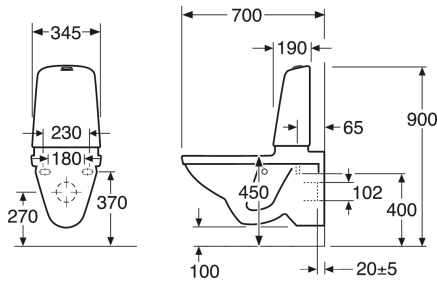

Quality of life since 1825

Produkta īpašības

CERAMICPLUS

- Easy-to-clean and minimalistic design
- With open flush edge for simplified cleaning
- Ceramicplus: for quick and eco-friendly cleaning

Article number

Art.nr.
GB1115224R1231

EAN
7391530067407

Pakuotēs informācija

Garums: 900 mm | Platums: 360 mm | Augstums: 900 mm

Svars: 36 kg

Pakuotēs numeris: 1 pc

Montāža un kopšana

Enerģijas marķējums un sertifikāti

Techninė informācija

- CO₂e pēdas nospiedums: 71.49
- Skalošana - ūdens kvalitāte: 4 Standarta skalošana 4 (L)
- Standarta savienojuma dimensija: c/c 155mm sitsfāste