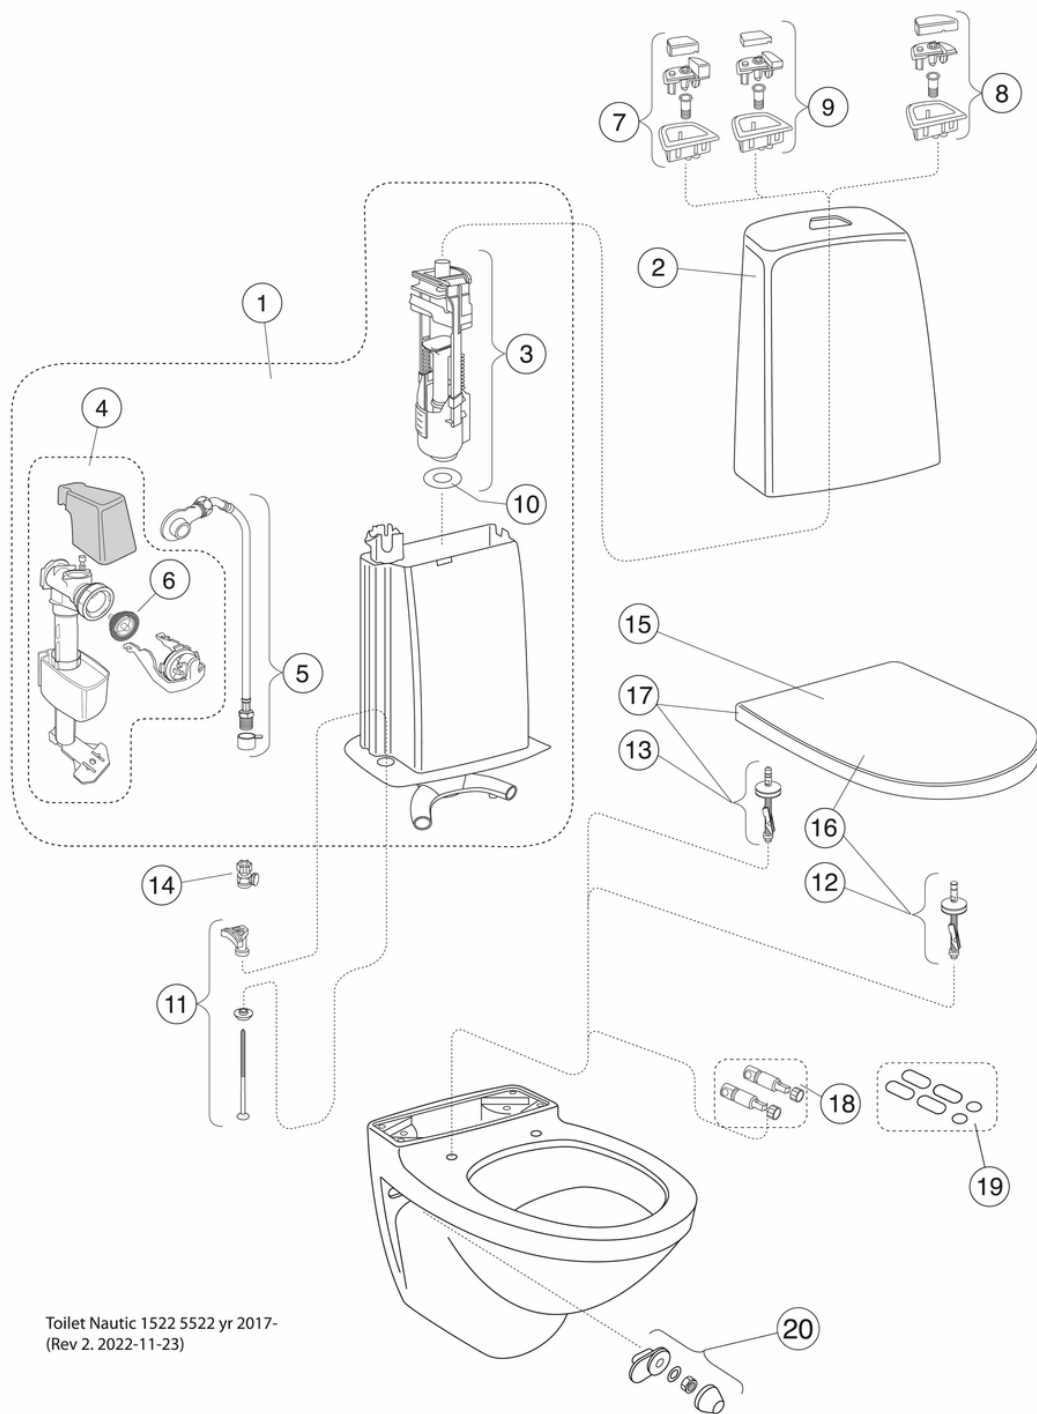

Art.nr.
GB1115224R1231

EAN
7391530067407

Pakuotēs informācija

Garums: 900 mm | Platums: 360 mm | Augstums: 900 mm

Svars: 36 kg

Pakuotēs numeris: 1 pc

Montāža un kopšana

Enerģijas marķējums un sertifikāti

Techninė informācija

- CO₂e pēdas nospiedums: 71.49
- Skalošana - ūdens kvalitāte: 4 Standarta skalošana 4 (L)
- Standarta savienojuma dimensija: c/c 155mm sitsfāste

Atsarginės dalys

Toilet Nautic 1522 5522 yr 2017-
(Rev 2. 2022-11-23)

Nr.	Produkta	Art.nr.
1	Nokomplektēta iekšējā tvertne	GB19299N0100
2	Cisternas korpuss	GB185580001200
3	Noplūdes mehānisms	9GN00100
4	Uzpildes vārsts	9GN03200
5	Ieplūdes caurule	9GN01000
6	Membrāna	9GN00300
7	Poga augstā Duo	9GN00561
8	Poga augstā Single	9GN00661
9	Poga zemā Duo	9GN01161
10	Vārsta korpusa starpliņa	9GN00400
11	Cisternas piestiprināšanas komplekts	92226100
13	O	92095761
14	Noslēgvārsts	GB1929900503
15	Tualetes poda vāks Nautic 9M24 - standarta	9M246101
16	Tualetes poda vāks Nautic 9M25 - fiksētie stiprinājumi	9M256101
17a	Tualetes poda sēdeklis Nautic 8M45 - SC/QR	8M45S101
17b	Tualetes poda vāks Nautic 9M26 - SC/QR	9M26S101
17c	Tualetes poda vāks Nautic 9M26 - SC/QR	9M26S136
18		GB92242400
19	Buferu komplekts	92242001
20		GB92207401