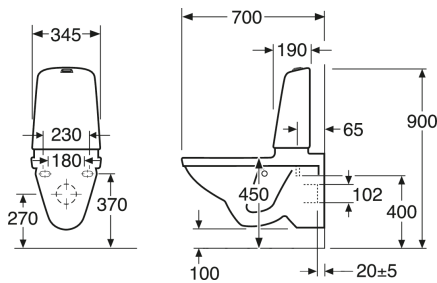

Quality of life since 1825

Produkto savybės

CERAMICPLUS

- Easy-to-clean and minimalistic design
- With open flush edge for simplified cleaning
- Ceramicplus: for quick and eco-friendly cleaning

Prekės numeris

Art.nr.
GB1115224R1231

EAN
7391530067407

Informācija par iepakojumu

Ilgis: 900 mm | Plotis: 360 mm | Aukštis: 900 mm

Svars: 36 kg

Numurs iepakojumā: 1 pc

Surinkimas ir priežiūra

Energijos klasės etiketė ir sertifikatai

Tehniskā informācija

- CO₂e pēdsakas: 71.49 kg
- Plovimas - vandens kiekis: 4 Standartinis nuleidimas 4 (L)
- Standartinės jungties matmuo: c/c 155mm sitsfāste