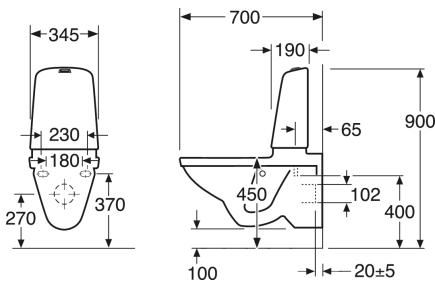

Artikkelien numero

LVI-nr.	Art.nr.	EAN
5652135	GB111522401205	7391530067377

Pakkaustiedot

Pituus: 900 mm | Leveys: 380 mm | Korkeus: 900 mm
Paino: 34 kg
Pakkauksen numero: 1 pc

Kokoaminen & hoito

Kiinnitetään seinää vasten ruuveilla. Prikat, ja mutterit (M12) sisältyvät tuotteeseen, mutta ruuvit eivät sisälly. Ruuvien ulostulo valmiista seinästä on 60 ± 2 mm. Kumimansetti viemäriiitääntä varten sisältyy toimitukseen. Ks. mukana tuleva asennusohje. Kiinnitettäessä heikompaan seinään suositellaan Triomont-seinätelineen käyttöä.

Energiamerkintä ja -sertifiointi

- Tuote noudattaa SS-EN 33 -mitoituksia ja SS-EN 997-funktioita Täyttää Säker Vatten -vaatimukset CE-hyväksytyt

Tekniset tiedot

- Tuotteen CO2e jalanjälki: 74,33 kg
- Huuhtelu - vesimäärä: 4 Single-huuhtelu 4 (L)
- Liitântäkkö: c/c 155mm sitsfäste