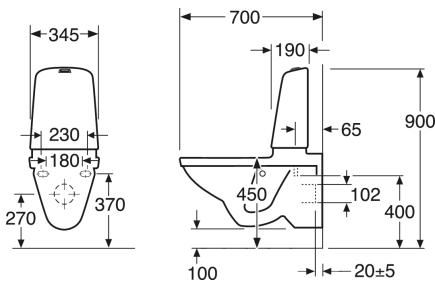

Artikkelien numero

LVI-nr.	Art.nr.	EAN
5652135	GB111522401205	7391530067377

Pakkaustiedot

Pituus: 900 mm | Leveys: 380 mm | Korkeus: 900 mm
Paino: 34 kg
Pakkauksen numero: 1 pc

Kokoaminen & hoito

Kiinnitetään seinää vasten ruuveilla. Prikat, ja mutterit (M12) sisältyvät tuotteeseen, mutta ruuvit eivät sisälly. Ruuvien ulostulo valmiista seinästä on 60 ± 2 mm. Kumimansetti viemäriiitääntä varten sisältyy toimitukseen. Ks. mukana tuleva asennusohje. Kiinnitettäessä heikompaan seinään suositellaan Triomont-seinätelineen käyttöä.

Energiamerkintä ja -sertifiointi

- Tuote noudattaa SS-EN 33 -mitoituksia ja SS-EN 997-funktioita Täyttää Säker Vatten -vaatimukset CE-hyväksytyt

Tekniset tiedot

- Tuotteen CO₂e jalanjälki: 74,33 kg
- Huuhtelu - vesimäärä: 4 Single-huuhtelu 4 (L)
- Liitännätkoko: c/c 155mm sitsfäste