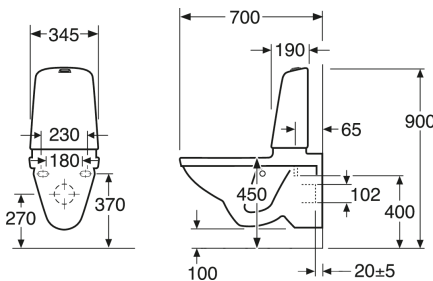

Article number

Art.nr.
GB111522401205

EAN
7391530067377

Pakendiinfo

Pikkus: 900 mm | Laius: 380 mm | Kõrgus: 900 mm
Kaal: 34 kg
Number pakendis: 1 pc

Paigaldus ja hooldus

Paigaldatakse poltidega otse seinale. Kaasas seibid, tihendid ja mutrid (M12), kuid mitte poldid. Poltide väljaulatus valmis seinast peab olema 60 ± 2 mm. Kaasas kummilõõtsad äravoolutoru ühendamiseks. Vaadake kaasasolevat paigaldusjuhendit ja -komplekti. Nõrkadele seintele WC-pottide ja bideede paigaldamiseks on soovitatav kasutada Triomont konstruktsiooni. Vastavalt AMA-le peaks kaane kõrgus olema 450 mm, mis vastab 270 mm kaugusele (keskelt keskele) olemasoleva põranda ja äravoolutoru keskme vahel.

Energiamärgistus ja vastavustunnistused

- Toode järgib AMA soovitusi, mõõdustandardit SS-EN 33 ja funktsioonistandardit SS-EN 997Vastab ohutu veevärgi nõuetele CE heakskiiduga

Tehniline info

- CO₂e jalajälg: 74,33 kg
- Loputus – vee kogus: 4 Ühesüsteemne loputus 4 L
- Ühenduse moodud: c/c 155mm sitsfäste