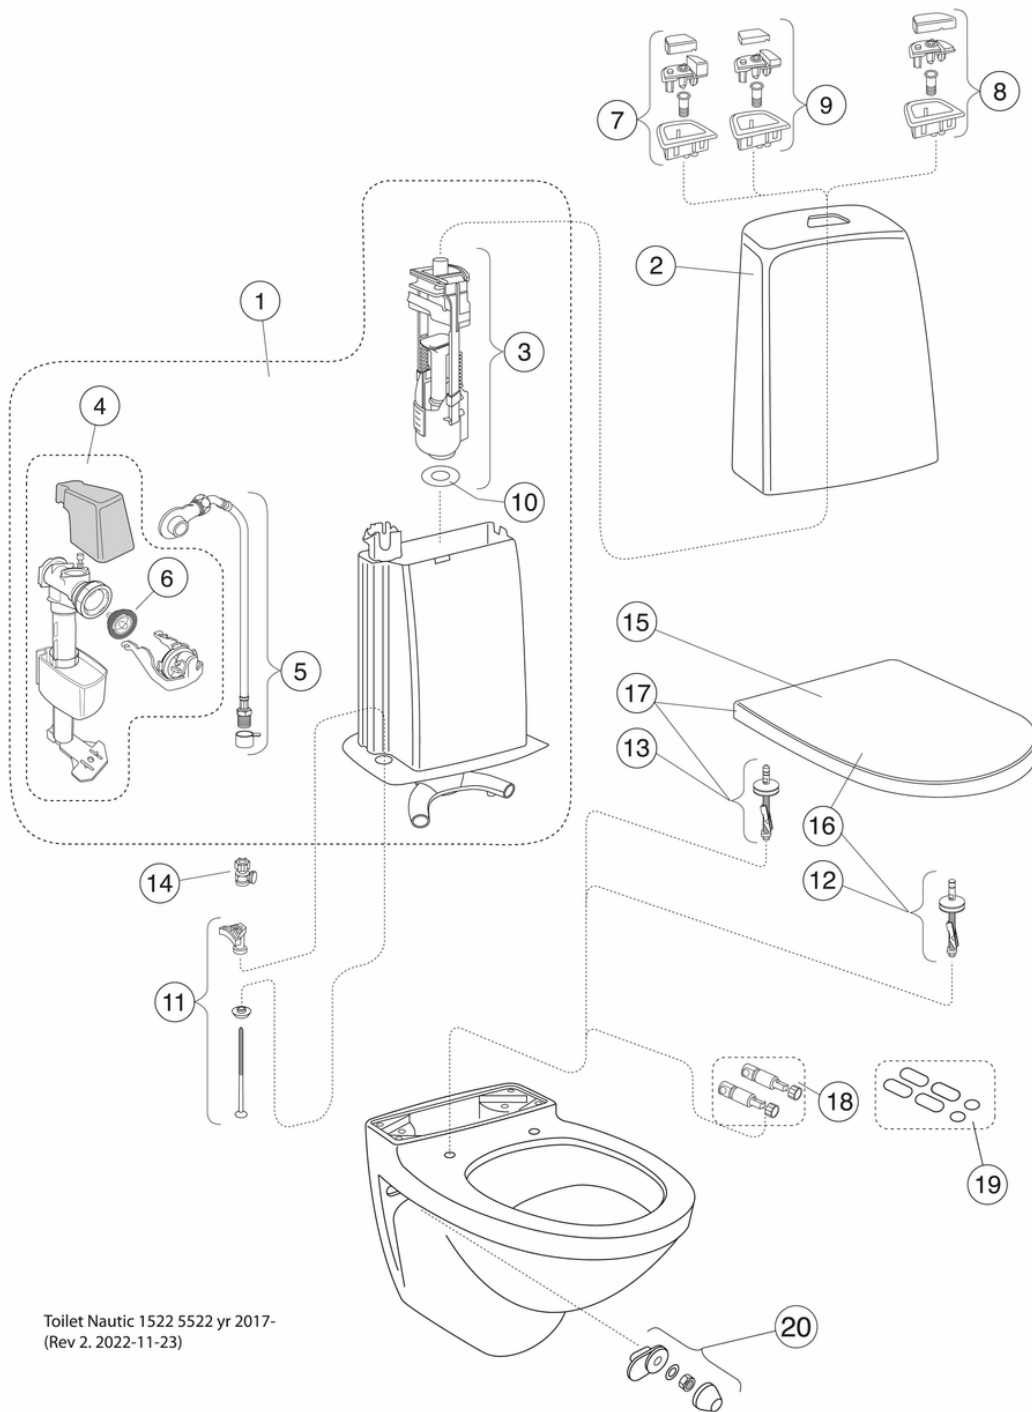

Article number

Art.nr.
GB111522401205

EAN
7391530067377

Pakendiinfo

Pikkus: 900 mm | Laius: 380 mm | Kõrgus: 900 mm
Kaal: 34 kg
Number pakendis: 1 pc

Paigaldus ja hooldus

Paigaldatakse poltidega otse seinale. Kaasas seibid, tihendid ja mutrid (M12), kuid mitte poldid. Poltide väljaulatus valmis seinast peab olema 60 ± 2 mm. Kaasas kummilõõtsad äravoolutoru ühendamiseks. Vaadake kaasasolevat paigaldusjuhendit ja -komplekti. Nõrkadele seintele WC-pottide ja bideede paigaldamiseks on soovitatav kasutada Triomont konstruktsiooni. Vastavalt AMA-le peaks kaane kõrgus olema 450 mm, mis vastab 270 mm kaugusele (keskelt keskele) olemasoleva põranda ja äravoolutoru keskme vahel.

Energiamärgistus ja vastavustunnistused

- Toode järgib AMA soovitusi, mõõdustandardit SS-EN 33 ja funktsioonistandardit SS-EN 997Vastab ohutu veevärgi nõuetele CE heakskiiduga

Tehniline info

- CO₂e jalajälg: 74,33 kg
- Loputus – vee kogus: 4 Ühesüsteemne loputus 4 L
- Ühenduse moodud: c/c 155mm sitsfäste

Varuosad

Toilet Nautic 1522 5522 yr 2017-
(Rev 2. 2022-11-23)

Nr.	Toote	Art.nr.
1	Nautic komplektne sisemine paak	GB19299N0100
2	Loputuspaak Nautic 5580 (ilma sisuta)	GB185580001200
3	Väljalaskeklapp Nautic/Estetic	9GN00100
4	Sisselaskeventiil Nautic/Estetic	9GN03200
5	Survevoolik	9GN01000
6	Sisselaskeventiili membraan Nautic/Estetic	9GN00300
7	Loputusnupp Nautic Duo kõrge, kroom	9GN00561
8	Loputusnupp Nautic Single kõrge, kroom	9GN00661
9	Loputusnupp Nautic Duo madal, kroom	9GN01161
10	Väljalaskeklapi tihend Nautic/Estetic	9GN00400
11	Loputuspaagi kinnituskomplekt	92226100
13	Prill-laua kinnitused	92095761
14	Sulgventiil	GB1929900503
15	WC-poti prill-laud Nautic	9M246101
16	WC-poti prill-laud Nautic, jäigad kinnitused	9M256101
17a	Prill-laud Nautic 8M45 - SC/QR	8M45S101
17b	WC-poti prill-laud Nautic, SC/QR	9M26S101
17c	WC-poti prill-laud Nautic, SC/QR	9M26S136
18		GB92242400
19	Prill-laua pehmenduspadjakeste komplekt Nautic	92242001
20		GB92207401