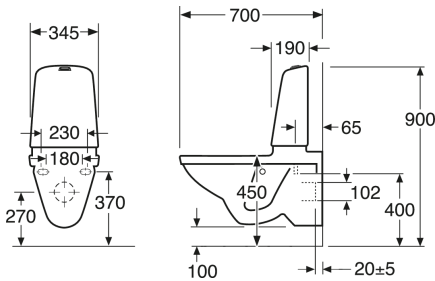

Kokoaminen & hoito

Energiamerkintä ja -sertifiointi

Tekniset tiedot

- Tuotteen CO₂e jalanjälki: 74,33 kg
- Huuhtelu - vesimäärä: 4/2 Duo-huuhtelu 2/4 (L)
- Liitäntä koko: c/c 155mm sitsfäste