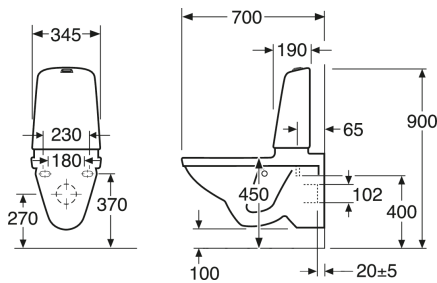

Tuotteen ominaisuudet

- Low flush button with a neat design
- Space between tank and wall for easier cleaning
- With open, glazed flush edge for simplified cleaning

Artikkelien numero

Art.nr.
GB111522201304

EAN
7391530067353

Pakkaustiedot

Pituus: 900 mm | Leveys: 380 mm | Korkeus: 900 mm

Paino: 34 kg

Pakkauksen numero: 1 pc

Kokoaminen & hoito

Energiamerkintä ja -sertifiointi

Tekniset tiedot

- Tuotteen CO₂e jalanjälki: 74,33 kg
- Huuhtelu - vesimäärä: 4/2 Duo-huuhtelu 2/4 (L)
- Liitäntä koko: c/c 155mm sitsfäste