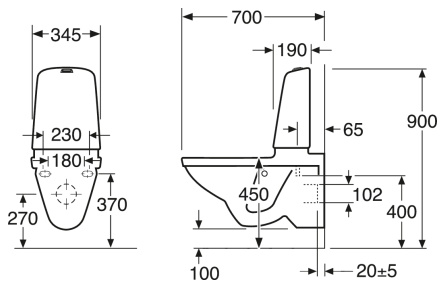

Toote Omadused

- Low flush button with a neat design
- Space between tank and wall for easier cleaning
- With open, glazed flush edge for simplified cleaning

Article number

Art.nr.
GB111522201304

EAN
7391530067353

Pakendiinfo

Pikkus: 900 mm | Laius: 380 mm | Kõrgus: 900 mm

Kaal: 34 kg

Number pakendis: 1 pc

Paigaldus ja hooldus

Energiamärgistus ja vastavustunnistused

Tehniline info

- CO₂e jalajälg: 74,33 kg
- Loputus – vee kogus: 4/2 Kahesüsteemne loputus 4/2 L
- Ühenduse moodud: c/c 155mm sitsfäste