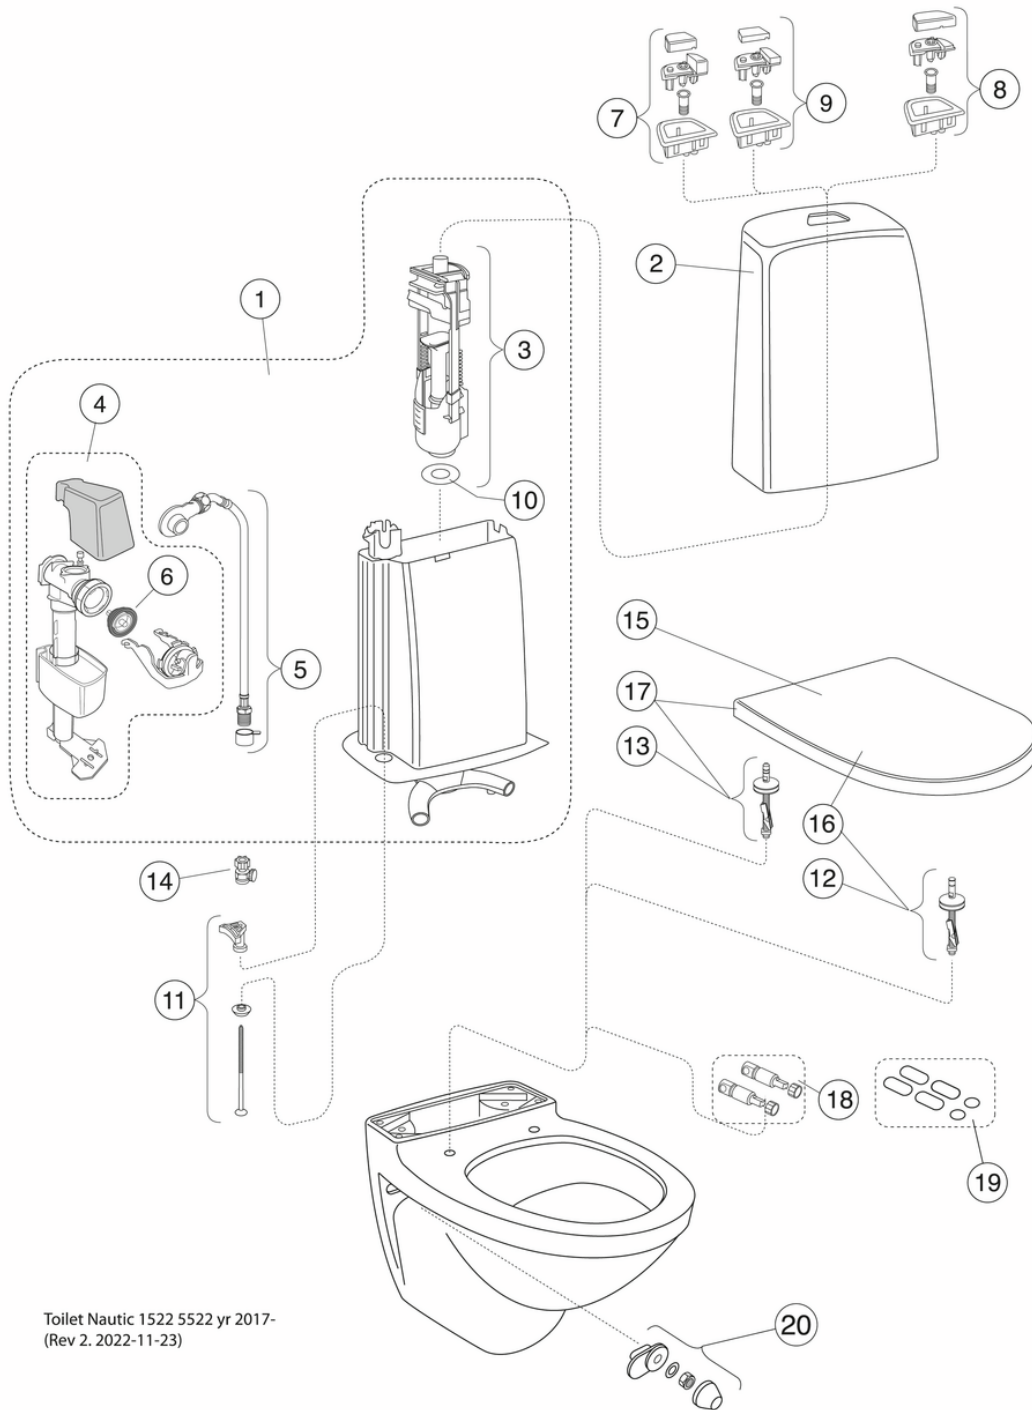

Atsarginės dalys

Toilet Nautic 1522 5522 yr 2017-
(Rev 2. 2022-11-23)

Nr.	Produkta	Art.nr.
1	Nokomplektēta iekšējā tvertne	GB19299N0100
2	Cisternas korpuss	GB185580001200
3	Noplūdes mehānisms	9GN00100
4	Uzpildes vārsts	9GN03200
5	Ieplūdes caurule	9GN01000
6	Membrāna	9GN00300
7	Poga augstā Duo	9GN00561
8	Poga augstā Single	9GN00661
9	Poga zemā Duo	9GN01161
10	Vārsta korpusa starpliņa	9GN00400
11	Cisternas piestiprināšanas komplekts	92226100
13	O	92095761
14	Noslēgvārsts	GB1929900503
15	Tualetes poda vāks Nautic 9M24 - standarta	9M246101
16	Tualetes poda vāks Nautic 9M25 - fiksētie stiprinājumi	9M256101
17a	Tualetes poda sēdekļis Nautic 8M45 - SC/QR	8M45S101
17b	Tualetes poda vāks Nautic 9M26 - SC/QR	9M26S101
17c	Tualetes poda vāks Nautic 9M26 - SC/QR	9M26S136
18		GB92242400
19	Buferu komplekts	92242001