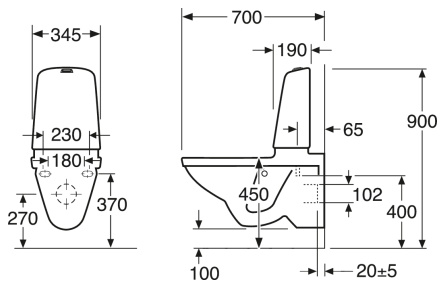

Produkta īpašības

- Low flush button with a neat design
- Space between tank and wall for easier cleaning
- With open, glazed flush edge for simplified cleaning

Article number

Art.nr.
GB111522201304

EAN
7391530067353

Pakuotēs informācija

Garums: 900 mm | Platums: 380 mm | Augstums: 900 mm

Svoris: 34 kg

Pakuotēs numeris: 1 pc

Montāža un kopšana

Enerģijas marķējums un sertifikāti

Techninē informācija

- CO₂e pēdas nospiedums: 74.33
- Skalošana - ūdens kvalitāte: 4/2 Dubultā skalošana 4/2 (L)
- Standarta savienojuma dimensija: c/c 155mm sitsfāste