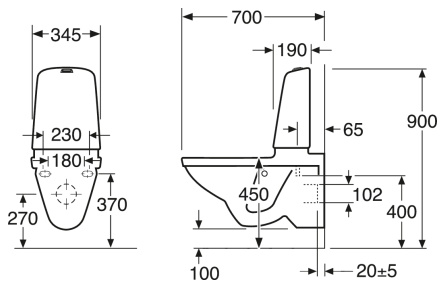

Quality of life since 1825

Produkta īpašības

- Low flush button with a neat design
- Space between tank and wall for easier cleaning
- With open, glazed flush edge for simplified cleaning

Article number

Art.nr.
GB111522201304

EAN
7391530067353

Pakuotēs informācija

Garums: 900 mm | Platums: 380 mm | Augstums: 900 mm

Svoris: 34 kg

Pakuotēs numeris: 1 pc

Montāža un kopšana

Enerģijas marķējums un sertifikāti

Techninē informācija

- CO₂e pēdas nospiedums: 74.33
- Skalošana - ūdens kvalitāte: 4/2 Dubultā skalošana 4/2 (L)
- Standarta savienojuma dimensija: c/c 155mm sitsfāste

Atsarginės dalys

Toilet Nautic 1522 5522 yr 2017-
(Rev 2. 2022-11-23)