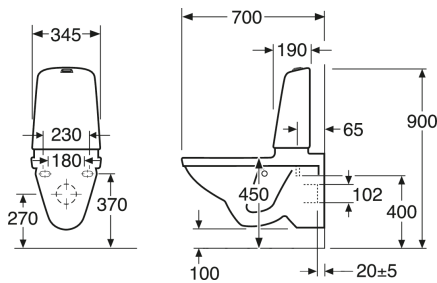

Produkto savybės

- Low flush button with a neat design
- Space between tank and wall for easier cleaning
- With open, glazed flush edge for simplified cleaning

Prekės numeris

Art.nr.
GB111522201304

EAN
7391530067353

Informācija par iepakojumu

Ilgis: 900 mm | Plotis: 380 mm | Aukštis: 900 mm

Svars: 34 kg

Numurs iepakojumā: 1 pc

Surinkimas ir priežiūra

Energijos klasės etiketė ir sertifikatai

Tehniskā informācija

- CO₂e pēdsakas: 74.33 kg
- Plovimas - vandens kiekis: 4/2 Dvigubas nuleidimas 4/2 (L)
- Standartinės jungties matmuo: c/c 155mm sitsfāste