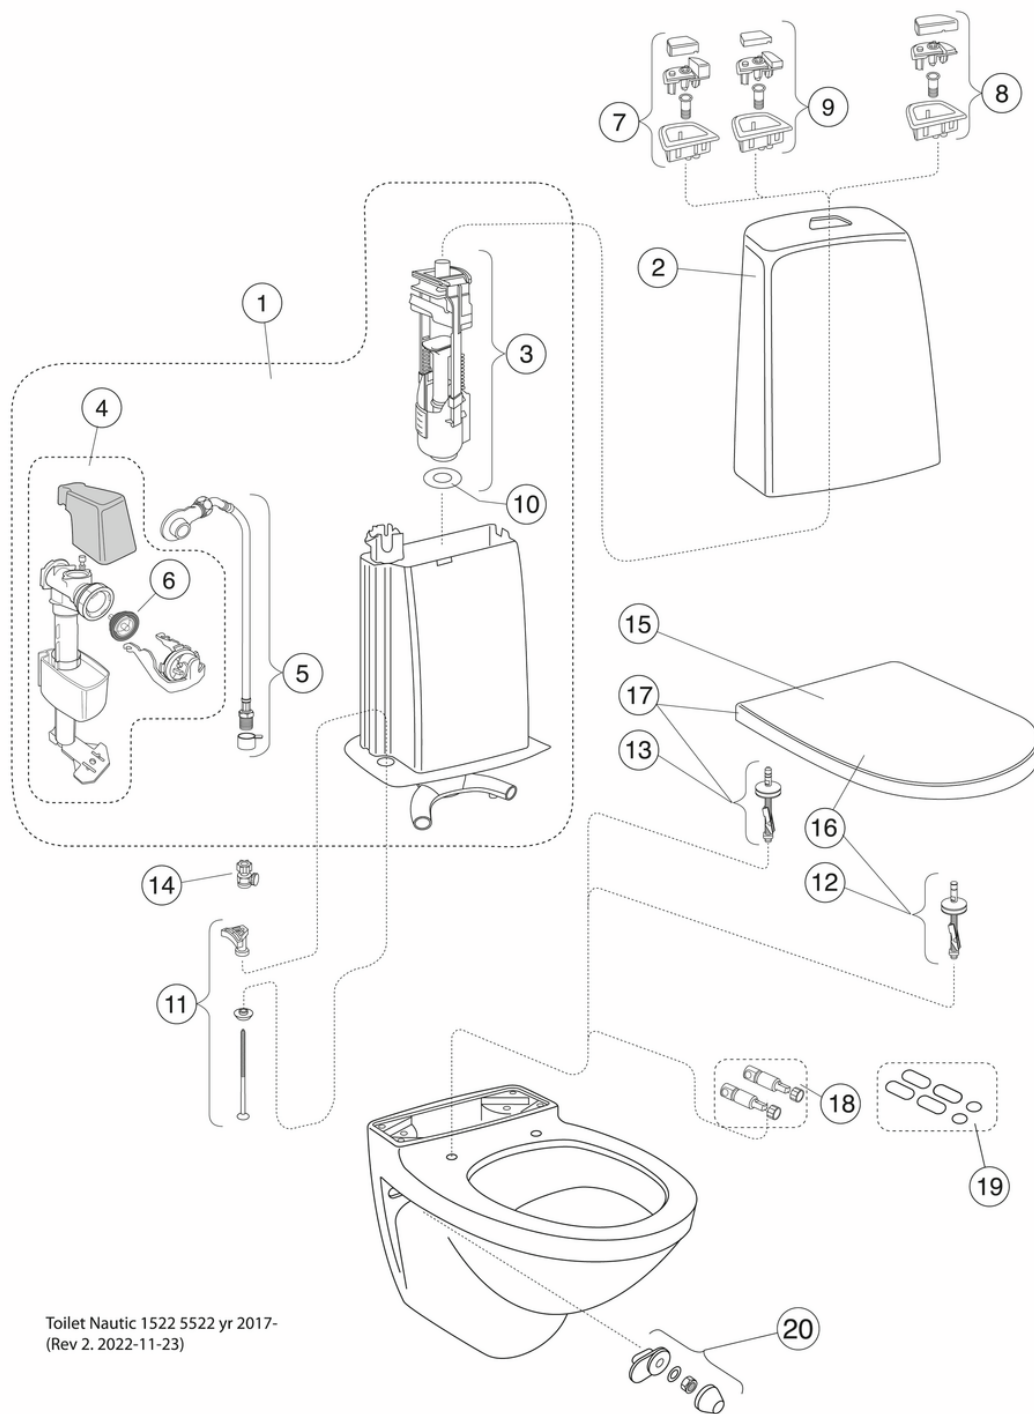

Rezerves daļas

Toilet Nautic 1522 5522 yr 2017-
(Rev 2. 2022-11-23)

Nr.	Produkto	Art.nr.
1	Vidinio bakelio komplektas (pilnas)	GB19299N0100
2	Vandens bakelio korpusas	GB185580001200
3	Mechanizmo korpusas, nuleidimo mechanizmas	9GN00100
4	Pripildymo mechanizmas	9GN03200
5	Įleidimo vamzdelis	9GN01000
6	Membrana	9GN00300
7	Nuleidimo mygtukas „Duo“, aukštas	9GN00561
8	Nuleidimo mygtukas, viengubas, aukštas	9GN00661
9	Nuleidimo mygtukas „Duo“, žemas	9GN01161
10	Tarpinė	9GN00400
11	Bakelio tvirtinimo rinkinys	92226100
13		92095761
14	Uždarymo vožtuvas	GB1929900503
15	Unitazo dangtis „Nautic 9M24“ - Standartinis	9M246101
16	Unitazo dangtis „Nautic 9M25“ su plieniniais tvirtinimo elementais	9M256101
17a	Unitazo sėdynė „Nautic 8M45“ - su SC ir QR funkcijomis	8M45S101
17b	Unitazo dangtis „Nautic 9M26“ - su SC ir QR funkcijomis	9M26S101
17c	Unitazo dangtis „Nautic 9M26“ - su SC ir QR funkcijomis	9M26S136
18		GB92242400
19	Atraminis komplektas	92242001
20		GB92207401