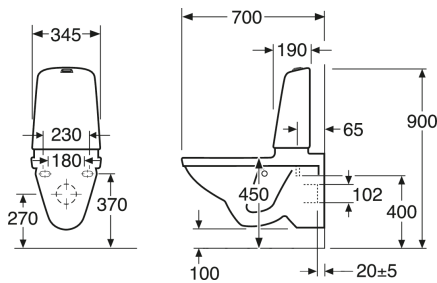

Quality of life since 1825

Produkto savybės

- Low flush button with a neat design
- Space between tank and wall for easier cleaning
- With open, glazed flush edge for simplified cleaning

Prekės numeris

Art.nr.
GB111522201304

EAN
7391530067353

Informācija par iepakojumu

Ilgis: 900 mm | Plotis: 380 mm | Aukštis: 900 mm

Svars: 34 kg

Numurs iepakojumā: 1 pc

Surinkimas ir priežiūra

Enerģijos klasės etiketē ir sertifikātai

Tehniskā informācija

- CO₂e pēdsakas: 74.33 kg
- Plovimas - vandens kiekis: 4/2 Dvigubas nuleidimas 4/2 (L)
- Standartinės jungties matmuo: c/c 155mm sitsfāste

Rezerves daļas

Toilet Nautic 1522 5522 yr 2017-
(Rev 2. 2022-11-23)