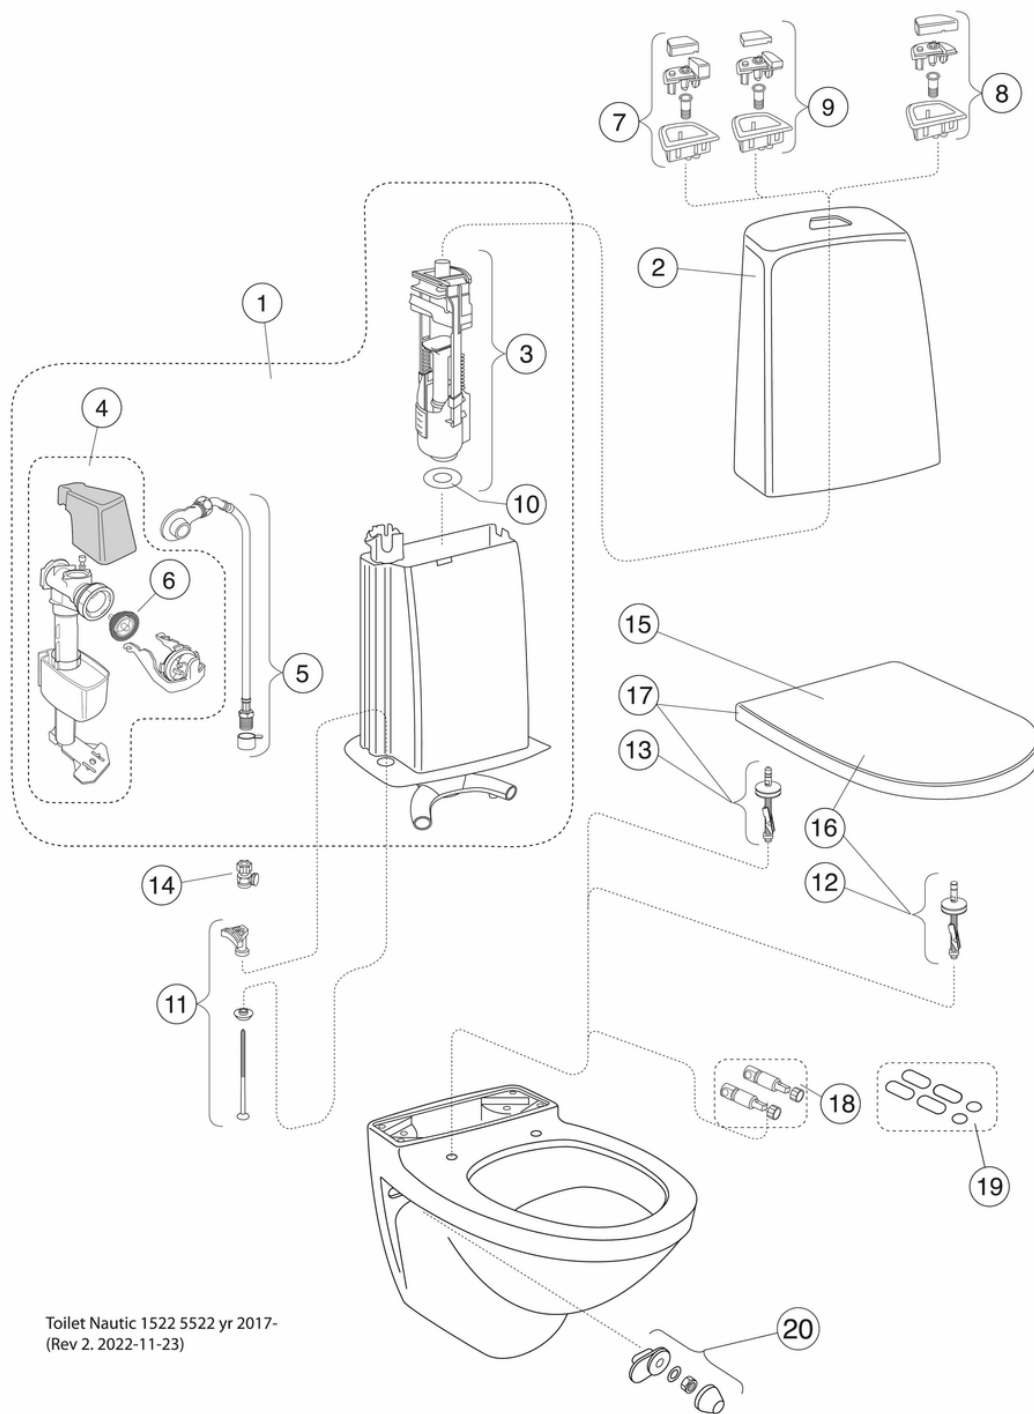

Quality of life since 1825

Produkto savybės

- Low flush button with a neat design
- Space between tank and wall for easier cleaning
- With open, glazed flush edge for simplified cleaning

Prekės numeris

Art.nr.
GB111522201304

EAN
7391530067353

Informācija par iepakojumu

Ilgis: 900 mm | Plotis: 380 mm | Aukštis: 900 mm

Svars: 34 kg

Numurs iepakojumā: 1 pc

Surinkimas ir priežiūra

Enerģijos klasės etiketē ir sertifikātai

Tehniskā informācija

- CO₂e pēdsakas: 74.33 kg
- Plovimas - vandens kiekis: 4/2 Dvigubas nuleidimas 4/2 (L)
- Standartinės jungties matmuo: c/c 155mm sitsfāste

Rezerves daļas

Toilet Nautic 1522 5522 yr 2017-
(Rev 2. 2022-11-23)

Nr.	Produkto	Art.nr.
1	Vidinio bakelio komplektas (pilnas)	GB19299N0100
2	Vandens bakelio korpusas	GB185580001200
3	Mechanizmo korpusas, nuleidimo mechanizmas	9GN00100
4	Pripildymo mechanizmas	9GN03200
5	Įleidimo vamzdelis	9GN01000
6	Membrana	9GN00300
7	Nuleidimo mygtukas „Duo“, aukštas	9GN00561
8	Nuleidimo mygtukas, viengubas, aukštas	9GN00661
9	Nuleidimo mygtukas „Duo“, žemas	9GN01161
10	Tarpinė	9GN00400
11	Bakelio tvirtinimo rinkinys	92226100
13		92095761
14	Uždarymo vožtuvas	GB1929900503
15	Unitazo dangtis „Nautic 9M24“ - Standartinis	9M246101
16	Unitazo dangtis „Nautic 9M25“ su plieniniais tvirtinimo elementais	9M256101
17a	Unitazo sėdynė „Nautic 8M45“ - su SC ir QR funkcijomis	8M45S101
17b	Unitazo dangtis „Nautic 9M26“ - su SC ir QR funkcijomis	9M26S101
17c	Unitazo dangtis „Nautic 9M26“ - su SC ir QR funkcijomis	9M26S136
18		GB92242400
19	Atraminis komplektas	92242001