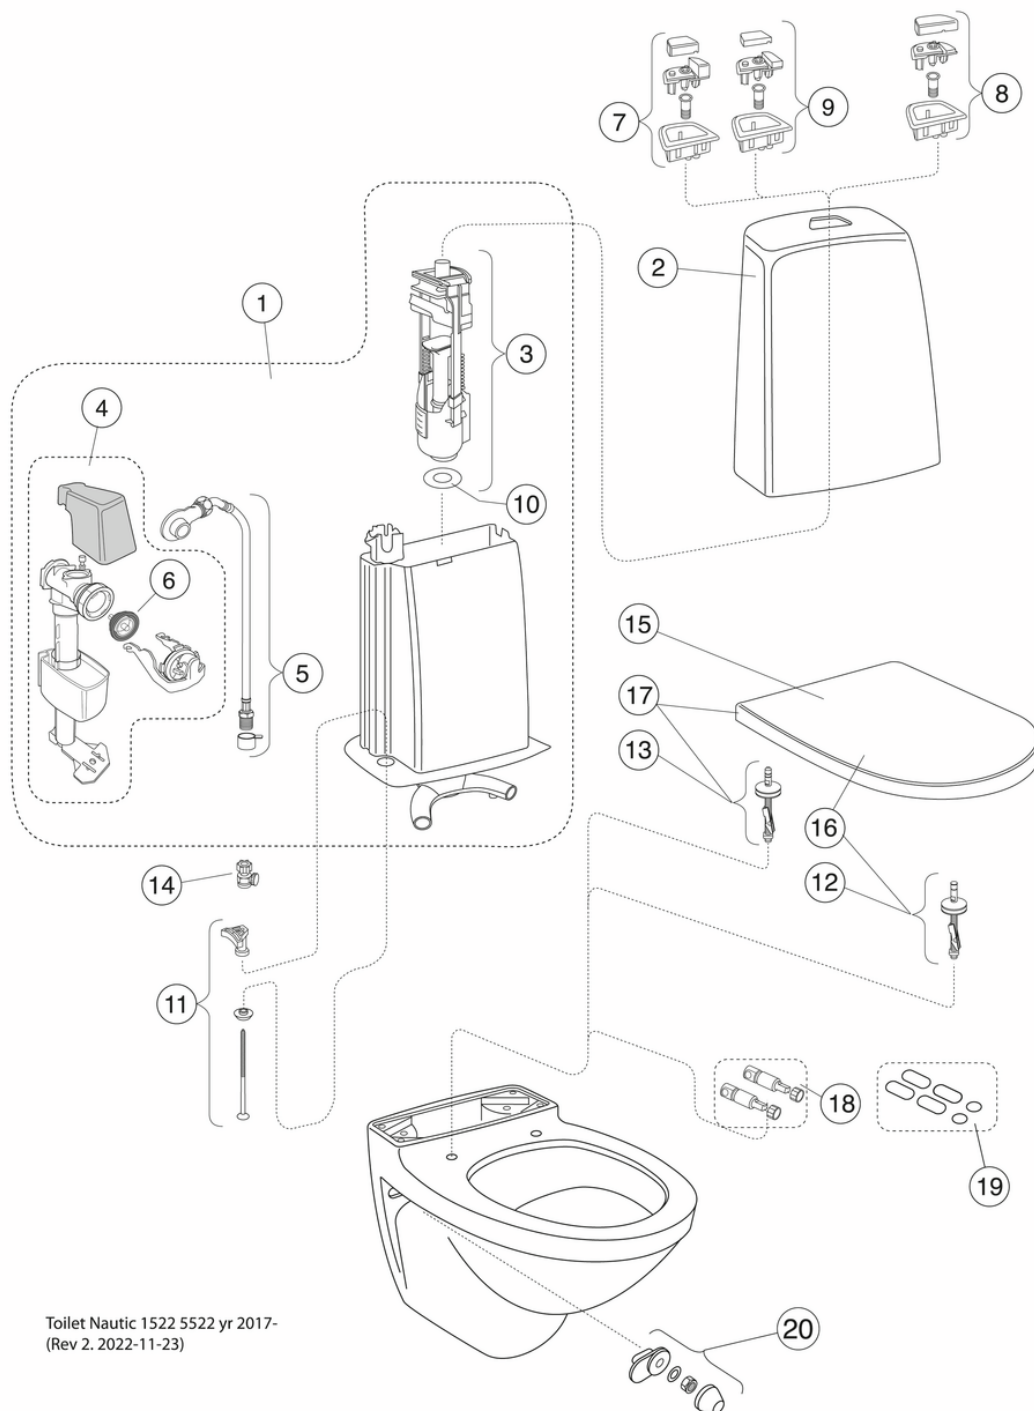

Reservdelar

Toilet Nautic 1522 5522 yr 2017-
(Rev 2. 2022-11-23)

Nr.	Produkt	RSK-nr.	Art-nr.
1	Komplett innertank	7790345	GB19299N0100
2	Spolcisternkåpa	7886947	GB185580001200
3	Ventilhus, spolventil	7790333	9GN00100
4	Inloppsventil	7828112	9GN03200
5	Inloppsslang	7790343	9GN01000
6	Membran	7790335	9GN00300
7	Spolknapp Duo, inkl. knapphus	7790336	9GN00561
8	Spolknapp Enkel, inkl knapphus	7790338	9GN00661
9	Spolknapp låg Duo, inkl knapphus	7790337	9GN01161
10	Ventilhuspackning	7790344	9GN00400
11	Cisternfäste	7890405	92226100
13	Sitsfästen		92095761
14	Avstängningsventil	7886933	GB1929900503
15	Toalettsits Nautic - Standard	7880823	9M246101
16	Toalettsits Nautic - Hårdsits	7880822	9M256101
17a	Toalettsits Nautic - Slim seat	7821998	8M45S101
17b	Toalettsits Nautic - Hårdsits	7880821	9M26S101
17c	Toalettsits Nautic - Hårdsits	7880820	9M26S136
18	Soft Close dämpare	7828171	GB92242400
19	Buffer set		92242001