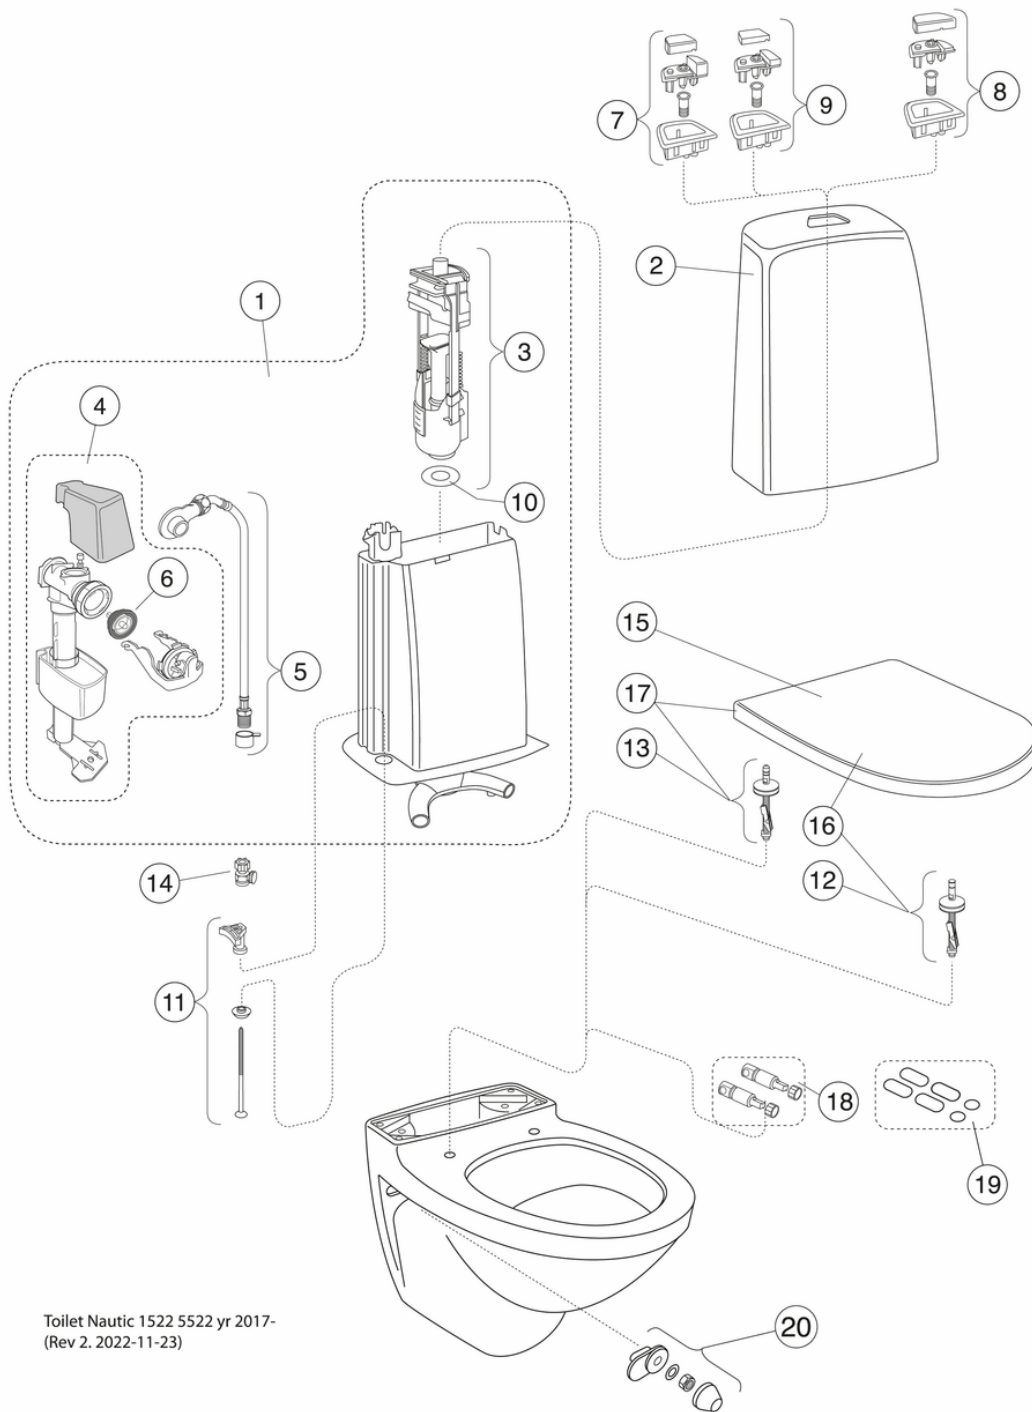

Varuosad

Toilet Nautic 1522 5522 yr 2017-
(Rev 2. 2022-11-23)

Nr.	Toote	Art.nr.
1	Nautic komplektne sisemine paak	GB19299N0100
2	Loputuspaak Nautic 5580 (ilma sisuta)	GB185580001200
3	Väljalaskeklapp Nautic/Estetic	9GN00100
4	Sisselaskeventiil Nautic/Estetic	9GN03200
5	Survevoolik	9GN01000
6	Sisselaskeventiili membraan Nautic/Estetic	9GN00300
7	Loputusnupp Nautic Duo kõrge, kroom	9GN00561
8	Loputusnupp Nautic Single kõrge, kroom	9GN00661
9	Loputusnupp Nautic Duo madal, kroom	9GN01161
10	Väljalaskeklapi tihend Nautic/Estetic	9GN00400
11	Loputuspaagi kinnituskomplekt	92226100
13	Prill-laua kinnitused	92095761
14	Sulgventiil	GB1929900503
15	WC-poti prill-laud Nautic	9M246101
16	WC-poti prill-laud Nautic, jäigad kinnitused	9M256101
17a	Prill-laud Nautic 8M45 - SC/QR	8M45S101
17b	WC-poti prill-laud Nautic, SC/QR	9M26S101
17c	WC-poti prill-laud Nautic, SC/QR	9M26S136
18		GB92242400
19	Prill-laua pehmenduspadjakeste komplekt Nautic	92242001
20		GB92207401