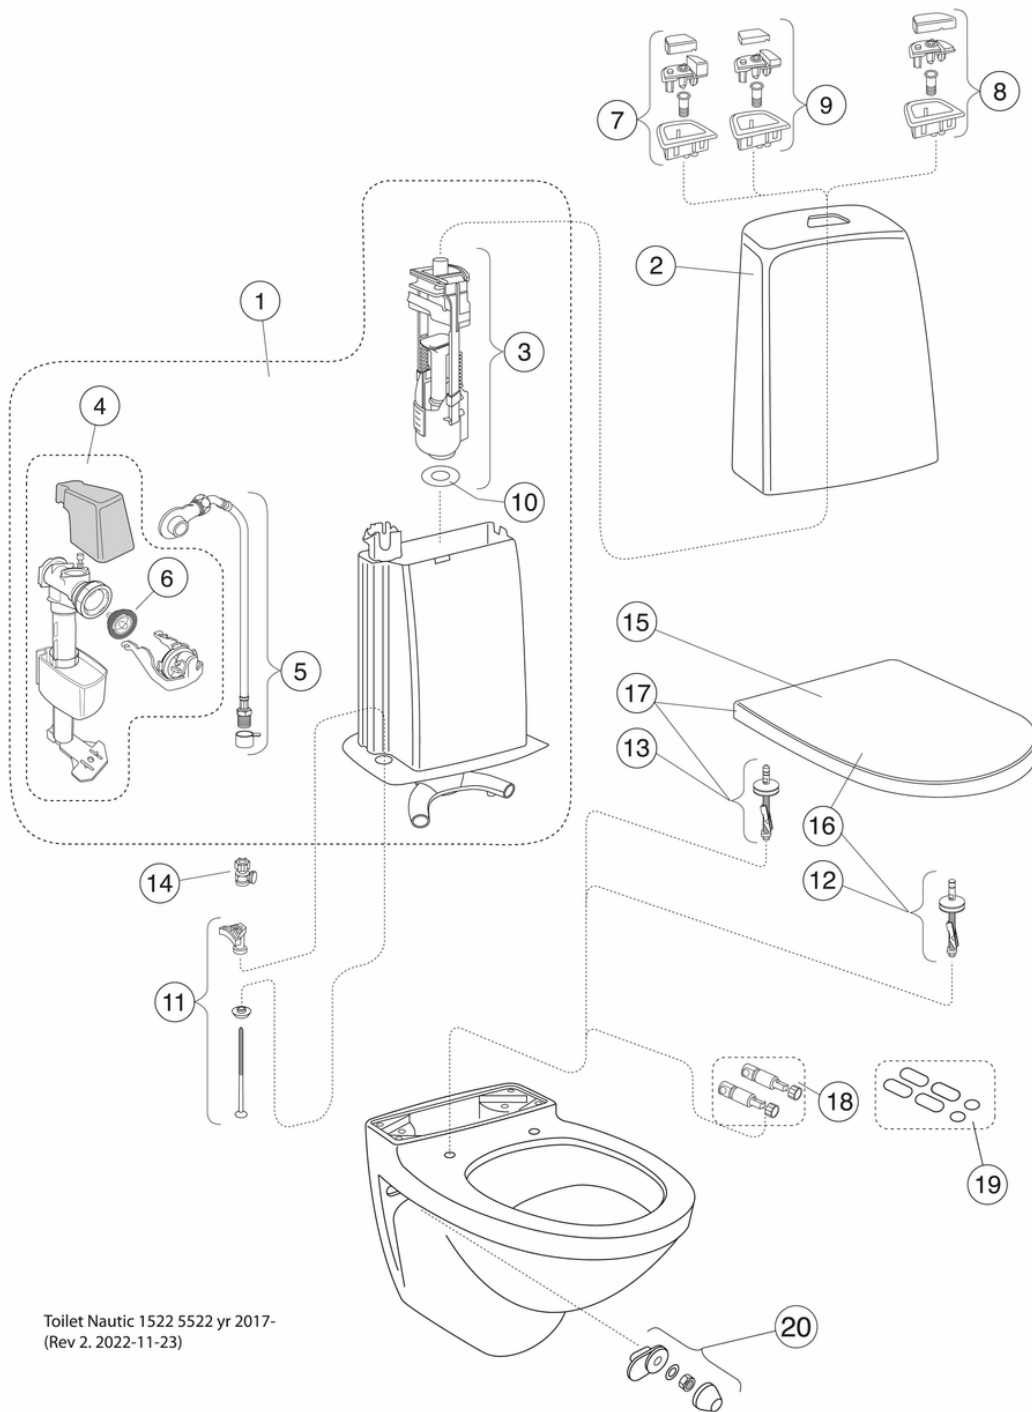

Article number

Art.nr.
GB111522201205

EAN
7391530067346

Pakendiinfo

Pikkus: 900 mm | Laius: 380 mm | Kõrgus: 900 mm

Kaal: 34 kg

Number pakendis: 1 pc

Paigaldus ja hooldus

Paigaldatakse poltidega otse seinale. Kaasas seibid, tihendid ja mutrid (M12), kuid mitte poldid. Poltide väljaulatus valmis seinast peab olema 60 ± 2 mm. Kaasas kummilöötsad äravoolutoru ühendamiseks. Vaadake kaasasolevat paigaldusjuhendit ja -komplekti. Nõrkadele seintele WC-pottide ja bideede paigaldamiseks on soovitatav kasutada Triomont konstruktsiooni. Vastavalt AMA-le peaks kaane kõrgus olema 450 mm, mis vastab 270 mm kaugusele (keskelt keskele) olemasoleva põranda ja äravoolutoru keskme vahel.

Energiamärgistus ja vastavustunnistused

- Toode järgib AMA soovitusi, mõõdustandardit SS-EN 33 ja funktsioonistandardit SS-EN 997Vastab ohutu veevärgi nõuetele CE heakskiiduga

Tehniline info

- CO₂e jalajälg: 66,72 kg
- Loputus – vee kogus: 4/2 Kahesüsteemne loputus 4/2 L
- Ühenduse moodud: c/c 155mm sitsfäste

Varuosad

Toilet Nautic 1522 5522 yr 2017-
(Rev 2. 2022-11-23)

Nr.	Toote	Art.nr.
1	Nautic komplektne sisemine paak	GB19299N0100
2	Loputuspaak Nautic 5580 (ilma sisuta)	GB185580001200
3	Väljalaskeklapp Nautic/Estetic	9GN00100
4	Sisselaskeventiil Nautic/Estetic	9GN03200
5	Survevoolik	9GN01000
6	Sisselaskeventiili membraan Nautic/Estetic	9GN00300
7	Loputusnupp Nautic Duo kõrge, kroom	9GN00561
8	Loputusnupp Nautic Single kõrge, kroom	9GN00661
9	Loputusnupp Nautic Duo madal, kroom	9GN01161
10	Väljalaskeklapi tihend Nautic/Estetic	9GN00400
11	Loputuspaagi kinnituskomplekt	92226100
13	Prill-laua kinnitused	92095761
14	Sulgventiil	GB1929900503
15	WC-poti prill-laud Nautic	9M246101
16	WC-poti prill-laud Nautic, jäigad kinnitused	9M256101
17a	Prill-laud Nautic 8M45 - SC/QR	8M45S101
17b	WC-poti prill-laud Nautic, SC/QR	9M26S101
17c	WC-poti prill-laud Nautic, SC/QR	9M26S136
18		GB92242400
19	Prill-laua pehmenduspadjakeste komplekt Nautic	92242001