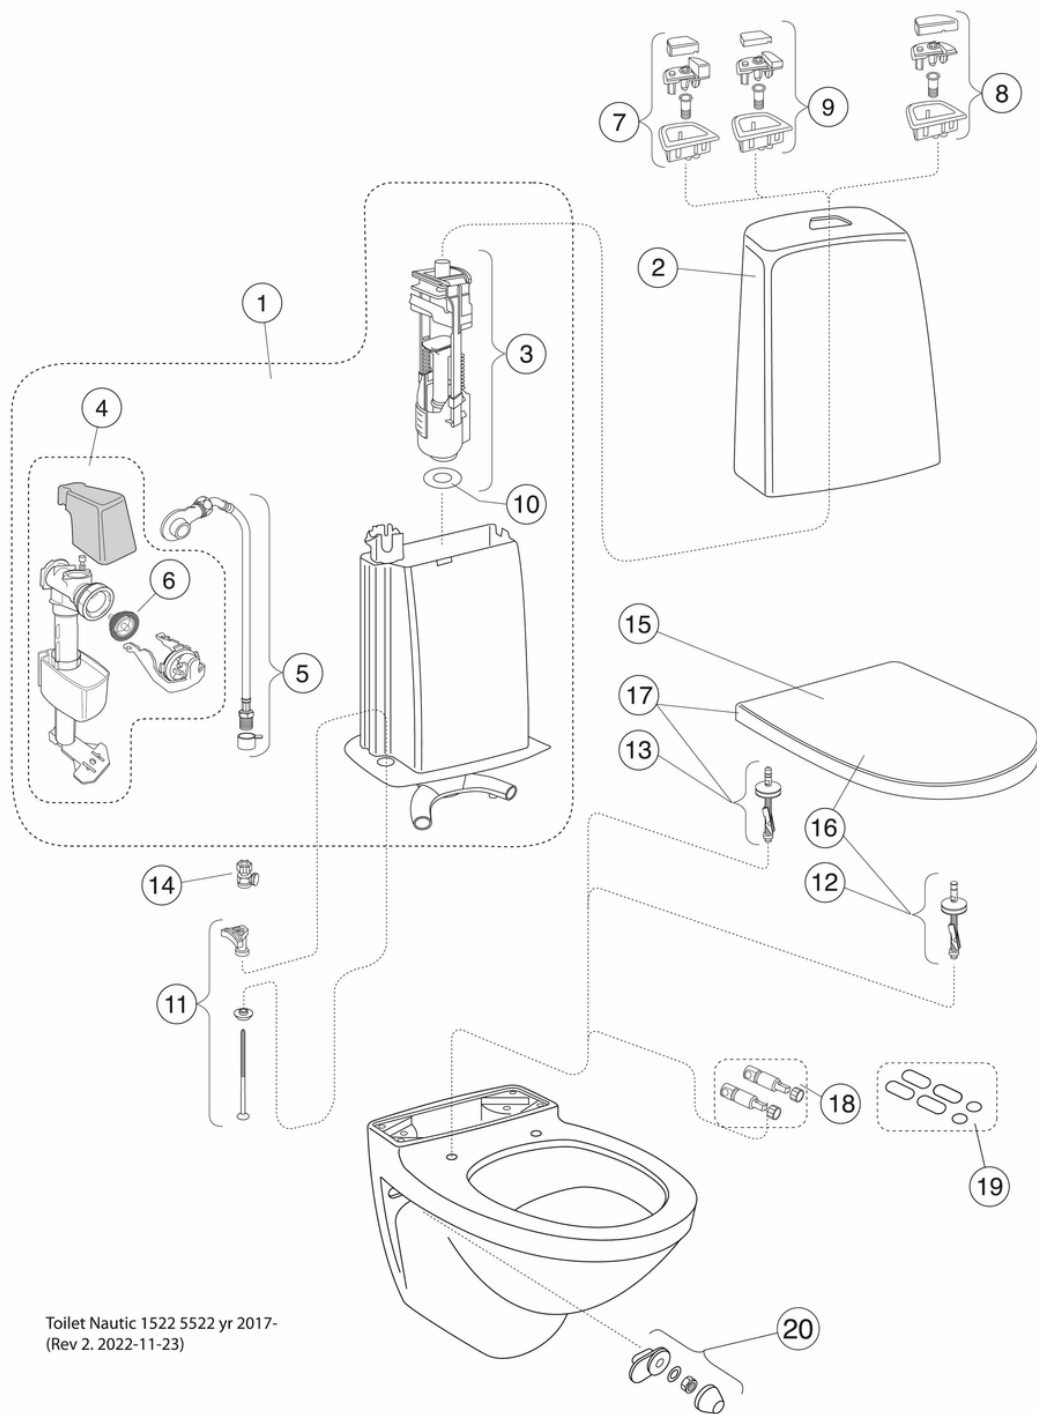

Prekės numeris

Art.nr.
GB111522201205

EAN
7391530067346

Informācija par iepakojumu

Ilgis: 900 mm | Plotis: 380 mm | Aukštis: 900 mm

Svars: 34 kg

Numurs iepakojumā: 1 pc

Surinkimas ir priežiūra

Varžtais tvirtinamas tiesiai prie sienos. Kartu pateikiamos poveržlės, tarpikliai ir veržlės (M12), varžtai nepridedami. Varžtai nuo paruoštos sienos turi būti išsikišę 60 ± 2 mm. Pridedama guminė mova nuotėkų vamzdžiui prijungti. Prašome vadovautis pridėta įrengimo instrukcija ir naudotis atitinkamam unitazui skirtu montavimo komplektu. Jei montuojama prie netvirtos sienos, unitazą su bakeliu RSK 382 57 56 rekomenduojame montuoti naudojant „Triomont“ potinkinį rėmą. Remiantis AMA rekomendacijomis, sėdėjimo aukštis turi būti 450 mm. Tai atitinka 270 mm atstumą tarp grindų ir nutekamojo vamzdžio centrų.

Tehniskā informācija

- CO₂e pēdsakas: 66.72 kg
- Plovimas - vandens kiekis: 4/2 Dvigubas nuleidimas 4/2 (L)
- Standartinės jungties matmuo: c/c 155mm sitsfäste

Rezerves daļas

Toilet Nautic 1522 5522 yr 2017-
(Rev 2. 2022-11-23)

Nr.	Produkto	Art.nr.
1	Vidinio bakelio komplektas (pilnas)	GB19299N0100
2	Vandens bakelio korpusas	GB185580001200
3	Mechanizmo korpusas, nuleidimo mechanizmas	9GN00100
4	Pripildymo mechanizmas	9GN03200
5	Įleidimo vamzdelis	9GN01000
6	Membrana	9GN00300
7	Nuleidimo mygtukas „Duo“, aukštas	9GN00561
8	Nuleidimo mygtukas, viengubas, aukštas	9GN00661
9	Nuleidimo mygtukas „Duo“, žemas	9GN01161
10	Tarpinė	9GN00400
11	Bakelio tvirtinimo rinkinys	92226100
13		92095761
14	Uždarymo vožtuvas	GB1929900503
15	Unitazo dangtis „Nautic 9M24“ - Standartinis	9M246101
16	Unitazo dangtis „Nautic 9M25“ su plieniniais tvirtinimo elementais	9M256101
17a	Unitazo sėdynė „Nautic 8M45“ - su SC ir QR funkcijomis	8M45S101
17b	Unitazo dangtis „Nautic 9M26“ - su SC ir QR funkcijomis	9M26S101
17c	Unitazo dangtis „Nautic 9M26“ - su SC ir QR funkcijomis	9M26S136
18		GB92242400
19	Atraminis komplektas	92242001
20		GB92207401