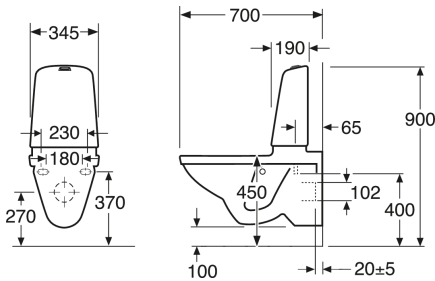

Art.nr.
GB111522201203

EAN
7391530067339

Pakkaustiedot

Pituus: 900 mm | Leveys: 380 mm | Korkeus: 900 mm

Paino: 34 kg

Pakkauksen numero: 1 pc

Kokoaminen & hoito

Energiamerkintä ja -sertifiointi

Tekniset tiedot

- Tuotteen CO₂e jalanjälki: 74,33 kg
- Huuhtelu - vesimäärä: 4/2 Duo-huuhtelu 2/4 (L)
- Liitäntäkoko: c/c 155mm sitsfäste

Toilet Nautic 1522 5522 yr 2017-
(Rev 2. 2022-11-23)

Nr.	Tuote	Art.nr.
1	Sisäsäiliö varusteineen	GB19299N0100
2	Huuhtelusäiliön kupu	GB185580001200
3	Huuhteluventtiili	9GN00100
4	Täyttöventtiili	9GN03200
5	Täyttöventtiilin letku	9GN01000
6	Täyttöventtiilin kalvo	9GN00300
7	Painonappi Duo-huuhtelu	9GN00561
8	Huuhtelupainike single	9GN00661
9	Huuhtelupainike matala Duo	9GN01161
10	Huuhteluventtiilin pohjatiiviste	9GN00400
11	Säiliön kiinnitys	92226100
13	Saranasarja	92095761
14	Sulkuventtiili	GB1929900503
15	Istuinkansi Nautic 9M24	9M246101
16	Istuinkansi Nautic 9M25 - RST-saranat	9M256101
17a	Istuinkansi Nautic - Slim seat	8M45S101
17b	Istuinkansi Nautic 9M26	9M26S101
17c	Istuinkansi Nautic 9M26 kova	9M26S136
18	Vaimennin (soft close)	92242400
19	Vaimennintyynysarja	92242001
20	Seinäasennussarja	92207401