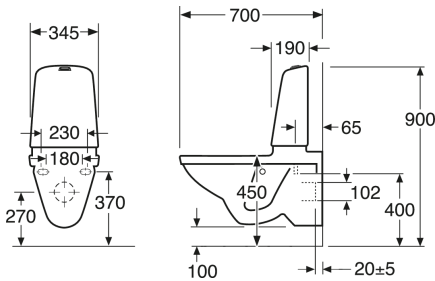

Art.nr.
GB111522201203

EAN
7391530067339

Pakkaustiedot

Pituus: 900 mm | Leveys: 380 mm | Korkeus: 900 mm

Paino: 34 kg

Pakkauksen numero: 1 pc

Kokoaminen & hoito

Energiamerkintä ja -sertifiointi

Tekniset tiedot

- Tuotteen CO₂e jalanjälki: 74,33 kg
- Huuhtelu - vesimäärä: 4/2 Duo-huuhtelu 2/4 (L)
- Liitäntä koko: c/c 155mm sitsfäste

Toilet Nautic 1522 5522 yr 2017-
(Rev 2. 2022-11-23)

Nr.	Tuote	Art.nr.
1	Sisäsäiliö varusteineen	GB19299N0100
2	Huuhtelusäiliön kupu	GB185580001200
3	Huuhteluventtiili	9GN00100
4	Täyttöventtiili	9GN03200
5	Täyttöventtiilin letku	9GN01000
6	Täyttöventtiilin kalvo	9GN00300
7	Painonappi Duo-huuhtelu	9GN00561
8	Huuhtelupainike single	9GN00661
9	Huuhtelupainike matala Duo	9GN01161
10	Huuhteluventtiilin pohjatiiviste	9GN00400
11	Säiliön kiinnitys	92226100
13	Saranasarja	92095761
14	Sulkuventtiili	GB1929900503
15	Istuinkansi Nautic 9M24	9M246101
16	Istuinkansi Nautic 9M25 - RST-saranat	9M256101
17a	Istuinkansi Nautic - Slim seat	8M45S101
17b	Istuinkansi Nautic 9M26	9M26S101
17c	Istuinkansi Nautic 9M26 kova	9M26S136
18	Vaimennin (soft close)	GB92242400
19	Vaimennintyynysarja	92242001