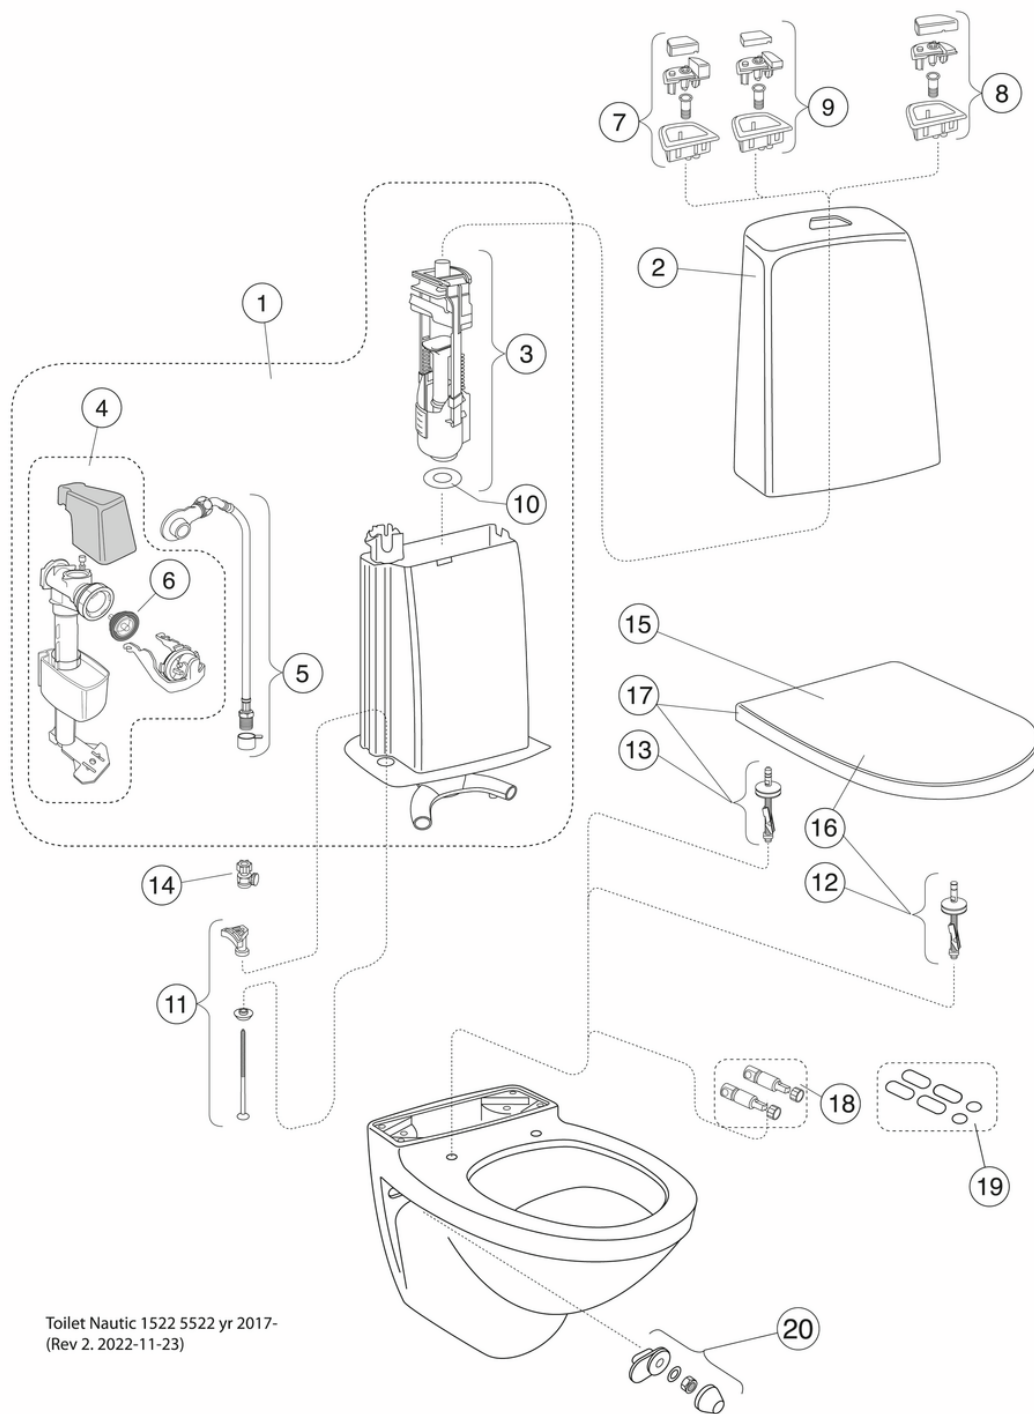

Quality of life since 1825

Produkta īpašības

- Easy-to-clean and minimalistic design
- Space between tank and wall for easier cleaning
- With open, glazed flush edge for simplified cleaning

Article number

Art.nr.
GB111522201203

EAN
7391530067339

Pakuotēs informācija

Garums: 900 mm | Platums: 380 mm | Augstums: 900 mm

Svoris: 34 kg

Pakuotēs numeris: 1 pc

Montāža un kopšana

Enerģijas marķējums un sertifikāti

Techninē informācija

- CO₂e pēdas nospiedums: 74.33
- Skalošana - ūdens kvalitāte: 4/2 Dubultā skalošana 4/2 (L)
- Standarta savienojuma dimensija: c/c 155mm sitsfāste

Atsarginės dalys

Toilet Nautic 1522 5522 yr 2017-
(Rev 2. 2022-11-23)

Nr.	Produkta	Art.nr.
1	Nokomplektēta iekšējā tvertne	GB19299N0100
2	Cisternas korpuss	GB185580001200
3	Noplūdes mehānisms	9GN00100
4	Uzpildes vārsts	9GN03200
5	Ieplūdes caurule	9GN01000
6	Membrāna	9GN00300
7	Poga augstā Duo	9GN00561
8	Poga augstā Single	9GN00661
9	Poga zemā Duo	9GN01161
10	Vārsta korpusa starplika	9GN00400
11	Cisternas piestiprināšanas komplekts	92226100
13	O	92095761
14	Noslēgvārsts	GB1929900503
15	Tualetes poda vāks Nautic 9M24 - standarta	9M246101
16	Tualetes poda vāks Nautic 9M25 - fiksētie stiprinājumi	9M256101
17a	Tualetes poda sēdeklis Nautic 8M45 - SC/QR	8M45S101
17b	Tualetes poda vāks Nautic 9M26 - SC/QR	9M26S101
17c	Tualetes poda vāks Nautic 9M26 - SC/QR	9M26S136
18		GB92242400
19	Buferu komplekts	92242001