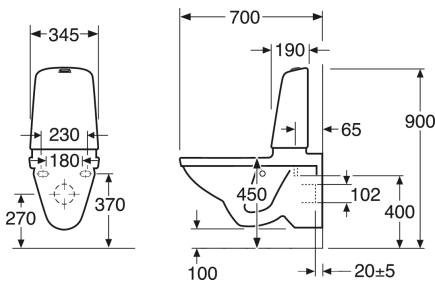

Produkta īpašības

- Easy-to-clean and minimalistic design
- Space between tank and wall for easier cleaning
- With open, glazed flush edge for simplified cleaning

Article number

Art.nr.
GB111522201203

EAN
7391530067339

Pakuotēs informācija

Garums: 900 mm | Platums: 380 mm | Augstums: 900 mm

Svoris: 34 kg

Pakuotēs numeris: 1 pc

Montāža un kopšana

Enerģijas marķējums un sertifikāti

Techninē informācija

- CO₂e pēdas nospiedums: 74.33
- Skalošana - ūdens kvalitāte: 4/2 Dubultā skalošana 4/2 (L)
- Standarta savienojuma dimensija: c/c 155mm sitsfāste