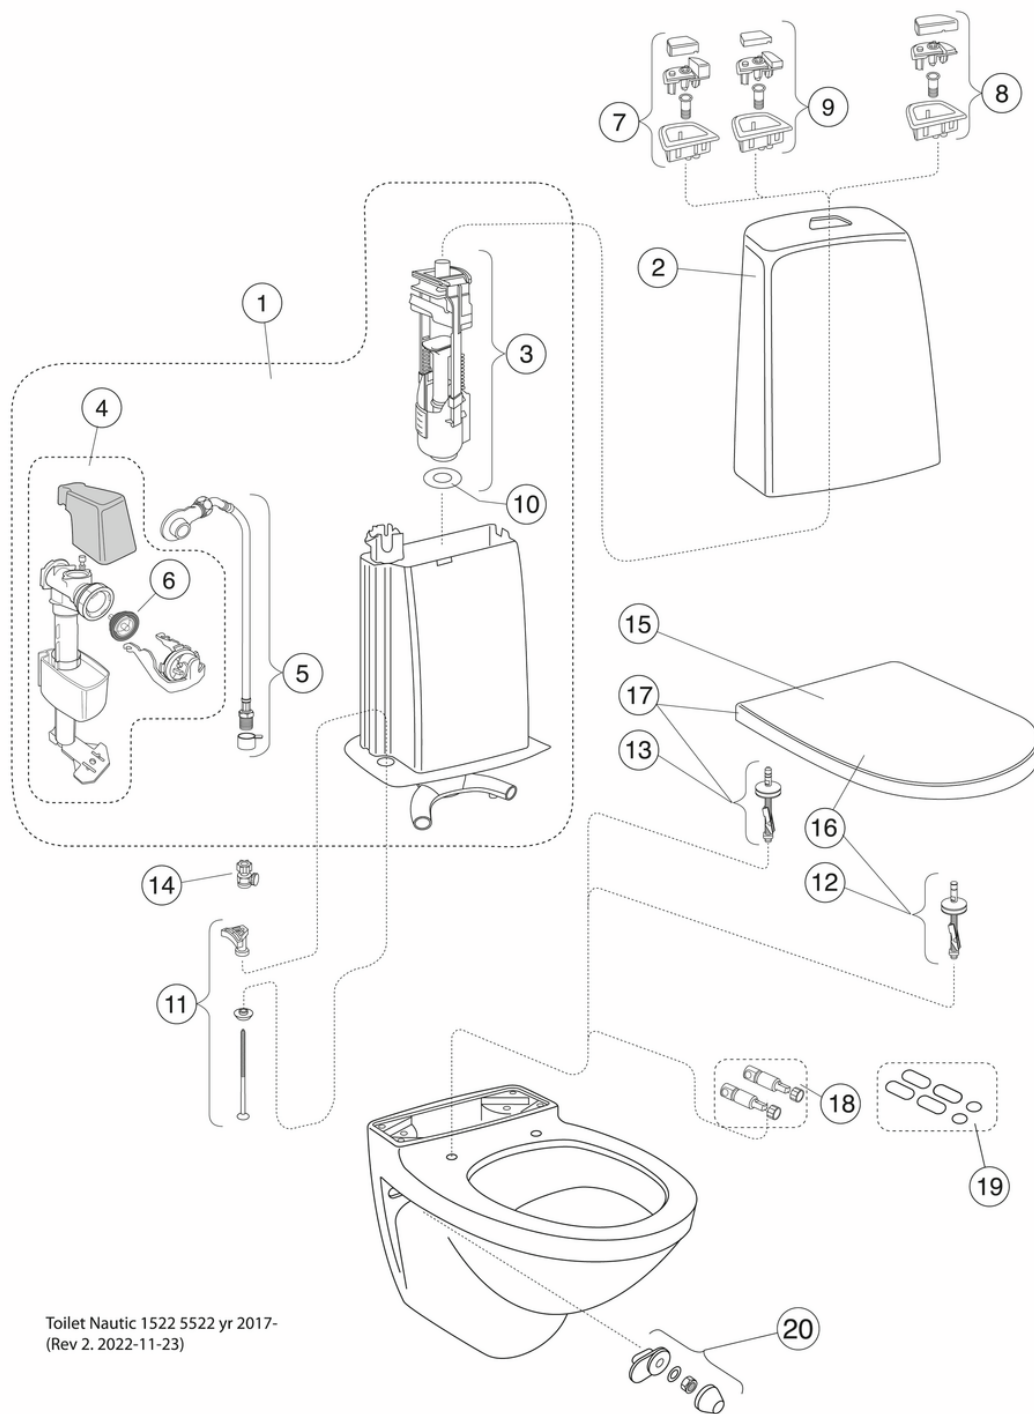

Art.nr.
GB111522201203

EAN
7391530067339

Informācija par iepakojumu

Ilgis: 900 mm | Plotis: 380 mm | Aukštis: 900 mm

Svars: 34 kg

Numurs iepakojumā: 1 pc

Surinkimas ir priežiūra

Energijos klasės etiketė ir sertifikatai

Tehniskā informācija

- CO₂e pēdsakas: 74.33 kg
- Plovimas - vandens kiekis: 4/2 Dvigubas nuleidimas 4/2 (L)
- Standartinės jungties matmuo: c/c 155mm sitsfāste

Rezerves daļas

Toilet Nautic 1522 5522 yr 2017-
(Rev 2. 2022-11-23)

Nr.	Produkto	Art.nr.
1	Vidinio bakelio komplektas (pilnas)	GB19299N0100
2	Vandens bakelio korpusas	GB185580001200
3	Mechanizmo korpusas, nuleidimo mechanizmas	9GN00100
4	Pripildymo mechanizmas	9GN03200
5	Įleidimo vamzdelis	9GN01000
6	Membrana	9GN00300
7	Nuleidimo mygtukas „Duo“, aukštas	9GN00561
8	Nuleidimo mygtukas, viengubas, aukštas	9GN00661
9	Nuleidimo mygtukas „Duo“, žemas	9GN01161
10	Tarpinė	9GN00400
11	Bakelio tvirtinimo rinkinys	92226100
13		92095761
14	Uždarymo vožtuvas	GB1929900503
15	Unitazo dangtis „Nautic 9M24“ - Standartinis	9M246101
16	Unitazo dangtis „Nautic 9M25“ su plieniniais tvirtinimo elementais	9M256101
17a	Unitazo sėdynė „Nautic 8M45“ - su SC ir QR funkcijomis	8M45S101
17b	Unitazo dangtis „Nautic 9M26“ - su SC ir QR funkcijomis	9M26S101
17c	Unitazo dangtis „Nautic 9M26“ - su SC ir QR funkcijomis	9M26S136
18		GB92242400
19	Atraminis komplektas	92242001