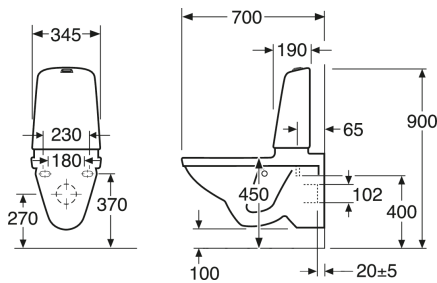

Produkto savybės

- Easy-to-clean and minimalistic design
- Space between tank and wall for easier cleaning
- With open, glazed flush edge for simplified cleaning

Prekės numeris

Art.nr.
GB111522201203

EAN
7391530067339

Informācija par iepakojumu

Ilgis: 900 mm | Plotis: 380 mm | Aukštis: 900 mm

Svars: 34 kg

Numurs iepakojumā: 1 pc

Surinkimas ir priežiūra

Energijos klasės etiketė ir sertifikatai

Tehniskā informācija

- CO₂e pēdsakas: 74.33 kg
- Plovimas - vandens kiekis: 4/2 Dvigubas nuleidimas 4/2 (L)
- Standartinės jungties matmuo: c/c 155mm sitsfāste