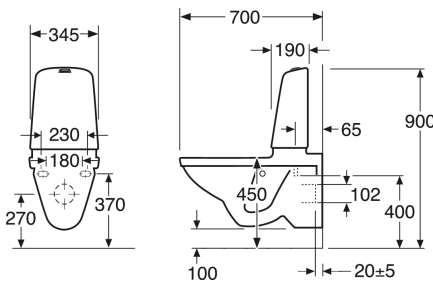

Artikkelnummer

NRF-nr.
6023037

Art.nr.
GB111522201203

EAN
7391530067339

Informasjon om pakking

Lengde: 900 mm | Bredde: 380 mm | Høyde: 900 mm

Vekt: 34 kg

Antall i pakken: 1 st

Teknisk informasjon

- CO2e fotavtrykk: 74,33 kg
- Spyling – vannmengde: 4/2 Dobbelspyling 4/2 (L)
- Tilkoblingsdimensjon: c/c 155mm sitsfäste

Reservedeler

Toilet Nautic 1522 5522 yr 2017-
(Rev 2. 2022-11-23)