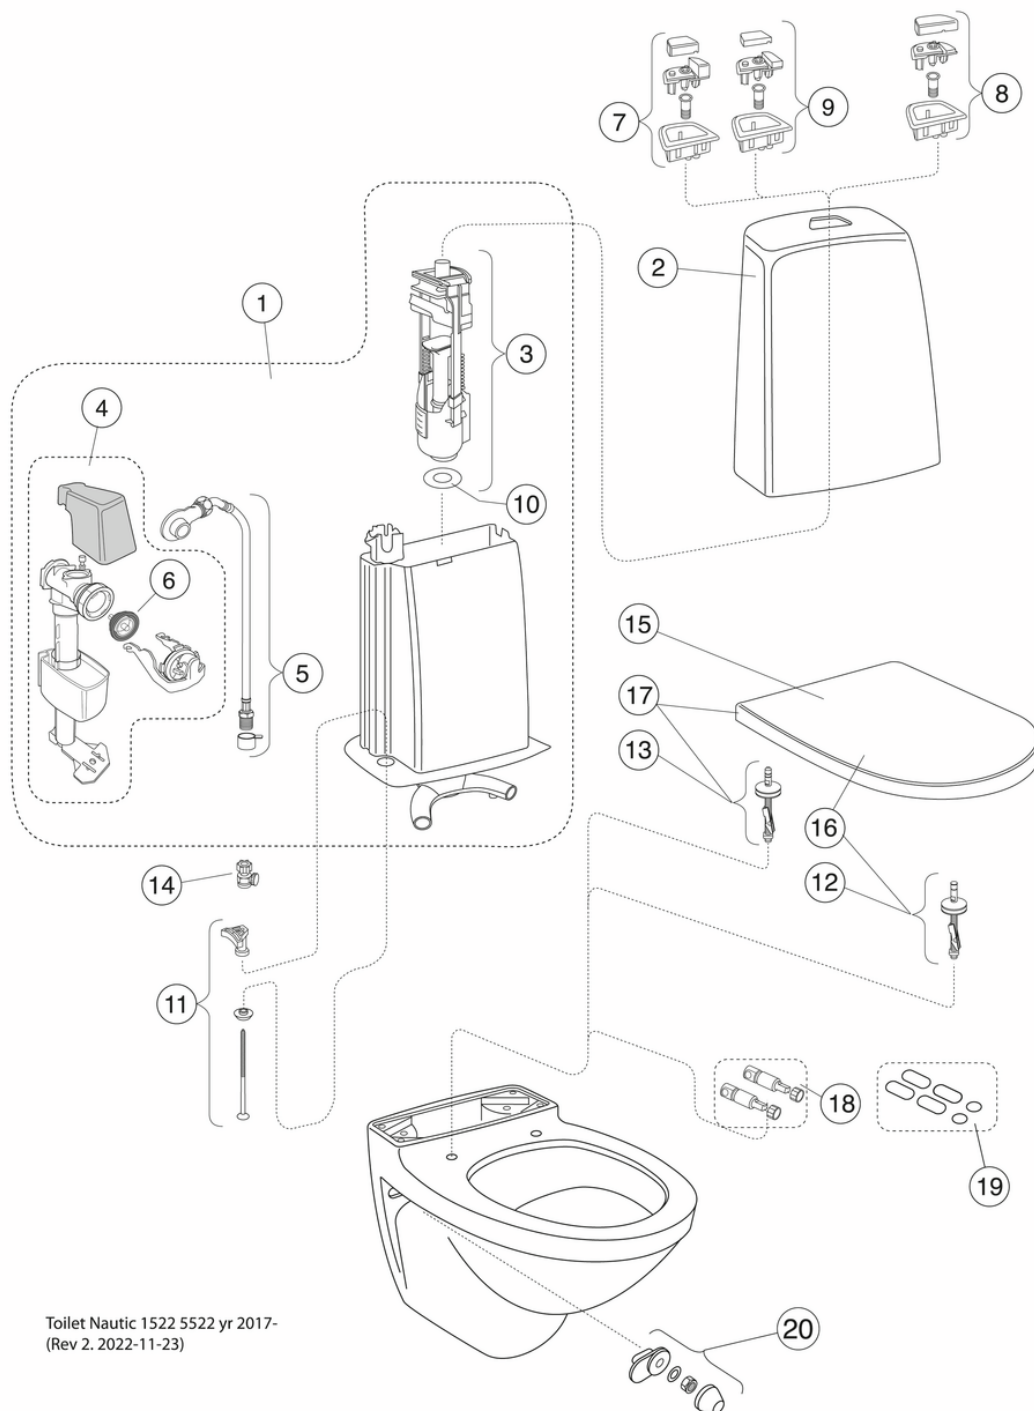

Artikkelnummer

NRF-nr.
6023037

Art.nr.
GB111522201203

EAN
7391530067339

Informasjon om pakking

Lengde: 900 mm | Bredde: 380 mm | Høyde: 900 mm

Vekt: 34 kg

Antall i pakken: 1 st

Energimerking og sertifiseringer

- Produktet er i samsvar med AMA-anbefalninger, SS-EN 33-dimensjonering og SS-EN 997-funksjonOppfyller kravene for Sikker vatteninstallasjon (Trygg vanninstallering)CE-godkjent

Teknisk informasjon

- CO2e fotavtrykk: 74,33 kg
- Spyling – vannmengde: 4/2 Dobbelspyling 4/2 (L)
- Tilkoblingsdimensjon: c/c 155mm sitsfäste

Reservedeler

Toilet Nautic 1522 5522 yr 2017-
(Rev 2. 2022-11-23)