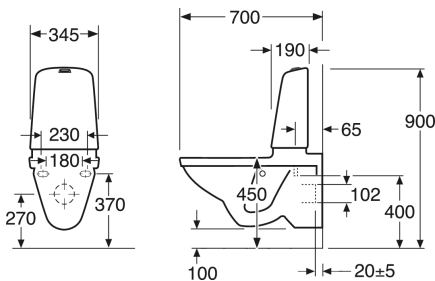

Quality of life since 1825

Seinä-WC Nautic 1522 - huuhtelusäiliöllä, Hygienic Flush

Duo-huuhtelu, ilman istuinkantta, C+

Tuotteen ominaisuudet

CERAMICPLUS

- Ceramicplus: siivoa nopeasti & ympäristöystävällisesti
- Tilaa seinän ja säiliön välissä helpottamaan puhtaanapitoa
- Avoimella huuhtelukauluksella helpottamaan puhtaanapitoa

Artikkelien numero

LVI-nr.
5652136

Art.nr.
GB1115222R1205

EAN
7391530067391

Pakkaustiedot

Pituus: 900 mm | Leveys: 380 mm | Korkeus: 900 mm

Paino: 34 kg

Pakkauksen numero: 1 pc

Kokoaminen & hoito

Kiinnitetään seinää vasten ruuveilla. Prikat, ja mutterit (M12) sisältyvät tuotteeseen, mutta ruuvit eivät sisälly. Ruuvien ulostulo valmiista seinästä on 60 ± 2 mm. Kumimansetti viemäriiitääntä varten sisältyy toimitukseen. Ks. mukana tuleva asennusohje. Kiinnitettäessä heikompaan seinään suositellaan Triomont-seinätelineen käyttöä.

Energiamerkintä ja -sertifiointi

- Tuote noudattaa SS-EN 33 -mitoituksia ja SS-EN 997-funktioita Täyttää Säker Vatten -vaatimukset CE-hyväksytyt

Tekniset tiedot

- Tuotteen CO₂e jalanjälki: 74,33 kg
- Huuhtelu - vesimäärä: 4/2 Duo-huuhtelu 2/4 (L)
- Liitäntäkoko: c/c 155mm sitsfäste