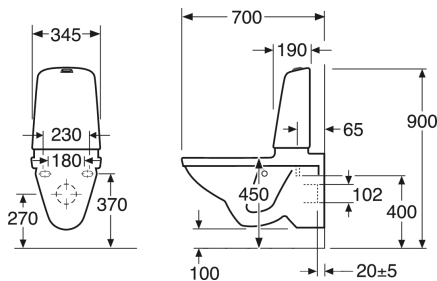

Article number

Art.nr.
GB1115222R1205

EAN
7391530067391

Pakendiinfo

Pikkus: 900 mm | Laius: 380 mm | Kõrgus: 900 mm
Kaal: 34 kg
Number pakendis: 1 pc

Paigaldus ja hooldus

Paigaldatakse poldidega otse seinale. Kaasas seibid, tihendid ja mutrid (M12), kuid mitte poldid. Poldide väljaulatus valmis seinast peab olema 60 ± 2 mm. Kaasas kummilõõtsad äravoolutoru ühendamiseks. Vaadake kaasasolevat paigaldusjuhendit ja -komplekti. Nõrkadele seintele WC-pottide ja bideede paigaldamiseks on soovitatav kasutada Triomont konstruktsiooni. Vastavalt AMA-le peaks kaane kõrgus olema 450 mm, mis vastab 270 mm kaugusele (keskelt keskele) olemasoleva põranda ja äravoolutoru keskme vahel.

Energiamärgistus ja vastavustunnistused

- Toode järgib AMA soovitusi, mõõdustandardit SS-EN 33 ja funktsioonistandardit SS-EN 997Vastab ohutu veevärgi nõueteleCE heakskiiduga

Tehniline info

- CO₂e jalajälg: 74,33 kg
- Loputus – vee kogus: 4/2 Kahesüsteemne loputus 4/2 L
- Ühenduse moodsus: c/c 155mm sitsfäste