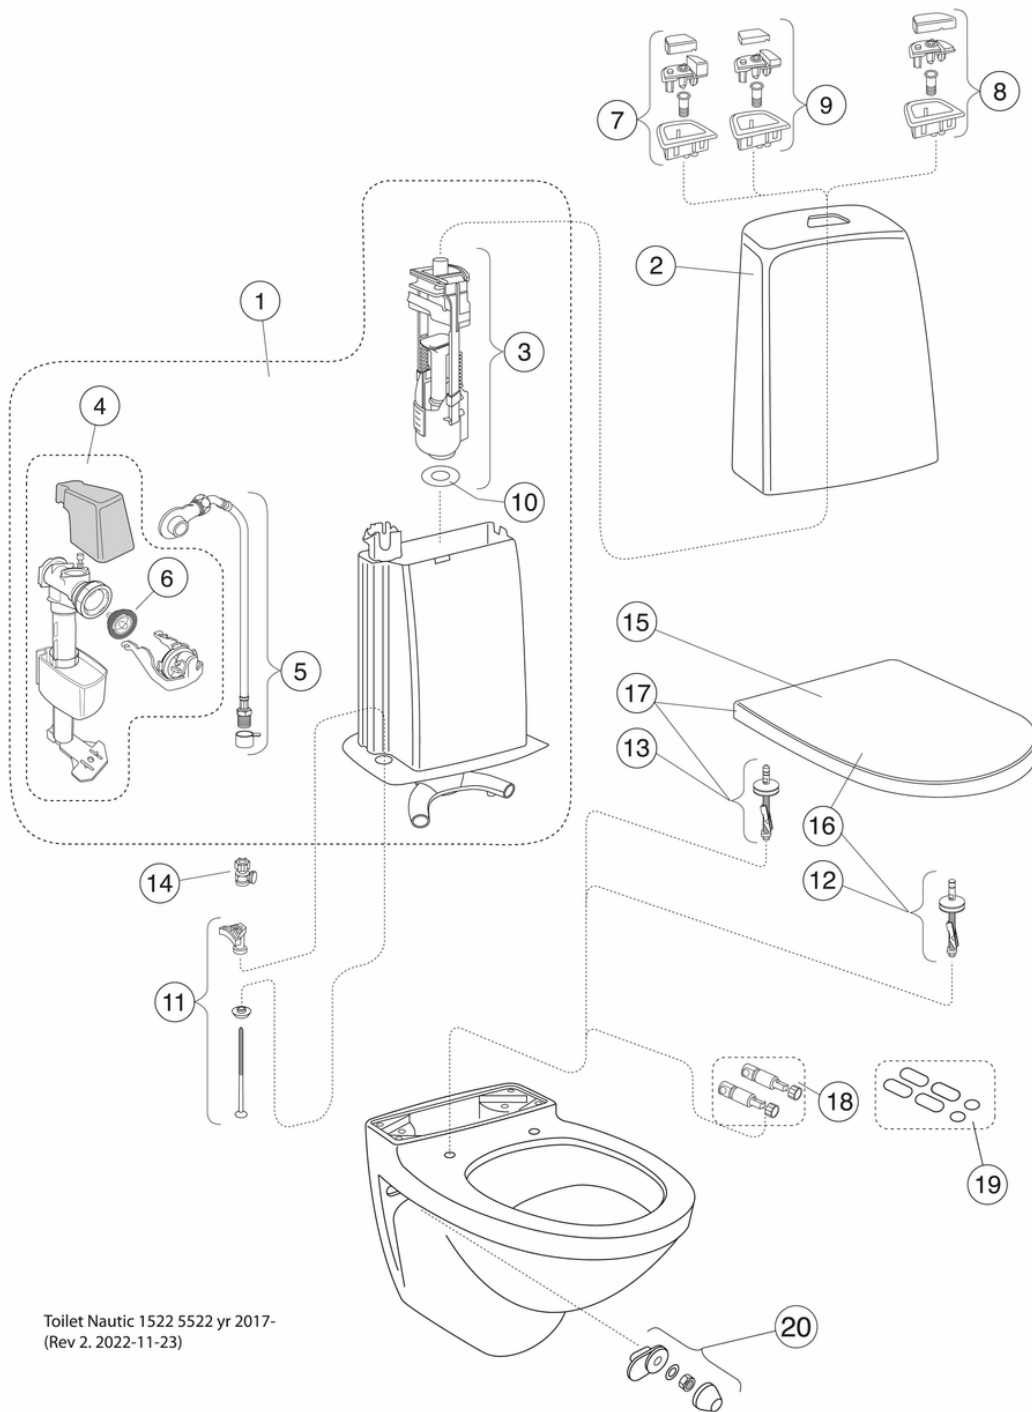

Article number

Art.nr.
GB1115222R1205

EAN
7391530067391

Pakendiinfo

Pikkus: 900 mm | Laius: 380 mm | Kõrgus: 900 mm
Kaal: 34 kg
Number pakendis: 1 pc

Paigaldus ja hooldus

Paigaldatakse poldidega otse seinale. Kaasas seibid, tihendid ja mutrid (M12), kuid mitte poldid. Poldide väljaulatus valmis seinast peab olema 60 ± 2 mm. Kaasas kummilõõtsad äravoolutoru ühendamiseks. Vaadake kaasasolevat paigaldusjuhendit ja -komplekti. Nõrkadele seintele WC-pottide ja bideede paigaldamiseks on soovitatav kasutada Triomont konstruktsiooni. Vastavalt AMA-le peaks kaane kõrgus olema 450 mm, mis vastab 270 mm kaugusele (keskelt keskele) olemasoleva põranda ja äravoolutoru keskme vahel.

Energiamärgistus ja vastavustunnistused

- Toode järgib AMA soovitusi, mõõdustandardit SS-EN 33 ja funktsioonistandardit SS-EN 997Vastab ohutu veevärgi nõueteleCE heakskiiduga

Tehniline info

- CO₂e jalajälg: 74,33 kg
- Loputus – vee kogus: 4/2 Kahesüsteemne loputus 4/2 L
- Ühenduse moodsus: c/c 155mm sitsfäste

Varuosad

Toilet Nautic 1522 5522 yr 2017-
(Rev 2. 2022-11-23)

Nr.	Toote	Art.nr.
1	Nautic komplektne sisemine paak	GB19299N0100
2	Loputuspaak Nautic 5580 (ilma sisuta)	GB185580001200
3	Väljalaskeklapp Nautic/Estetic	9GN00100
4	Sisselaskeventiil Nautic/Estetic	9GN03200
5	Survevoolik	9GN01000
6	Sisselaskeventiili membraan Nautic/Estetic	9GN00300
7	Loputusnupp Nautic Duo kõrge, kroom	9GN00561
8	Loputusnupp Nautic Single kõrge, kroom	9GN00661
9	Loputusnupp Nautic Duo madal, kroom	9GN01161
10	Väljalaskeklapi tihend Nautic/Estetic	9GN00400
11	Loputuspaagi kinnituskomplekt	92226100
13	Prill-laua kinnitused	92095761
14	Sulgventiil	GB1929900503
15	WC-poti prill-laud Nautic	9M246101
16	WC-poti prill-laud Nautic, jäigad kinnitused	9M256101
17a	Prill-laud Nautic 8M45 - SC/QR	8M45S101
17b	WC-poti prill-laud Nautic, SC/QR	9M26S101
17c	WC-poti prill-laud Nautic, SC/QR	9M26S136
18		GB92242400
19	Prill-laua pehmenduspadjakeste komplekt Nautic	92242001