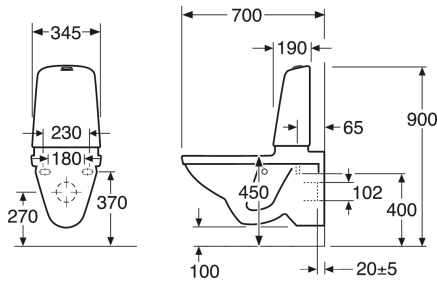

Tuotteen ominaisuudet

CERAMICPLUS

- Ceramicplus for quick and eco-friendly cleaning
- Space between tank and wall for easier cleaning
- With open, glazed flush edge for simplified cleaning

Artikkelien numero

Art.nr.
GB1115222R1203

EAN
7391530067322

Pakkaustiedot

Pituus: 900 mm | Leveys: 380 mm | Korkeus: 900 mm

Paino: 34 kg

Pakkauksen numero: 1 pc

Kokoaminen & hoito

Energiamerkintä ja -sertifiointi

Tekniset tiedot

- Tuotteen CO₂e jalanjälki: 74,33 kg
- Huuhtelu – vesimäärä: 4/2 Duo-huuhtelu 2/4 (L)
- Liitäntä koko: c/c 155mm sitsfäste