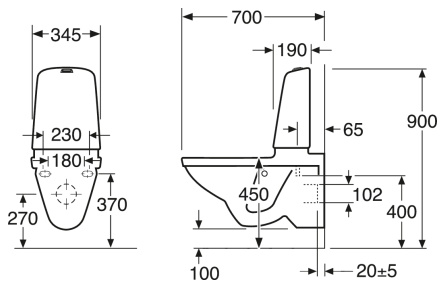

Tuotteen ominaisuudet

CERAMICPLUS

- Ceramicplus for quick and eco-friendly cleaning
- Space between tank and wall for easier cleaning
- With open, glazed flush edge for simplified cleaning

Artikkelien numero

Art.nr.
GB1115222R1203

EAN
7391530067322

Pakkaustiedot

Pituus: 900 mm | Leveys: 380 mm | Korkeus: 900 mm

Paino: 34 kg

Pakkauksen numero: 1 pc

Kokoaminen & hoito

Energiamerkintä ja -sertifiointi

Tekniset tiedot

- Tuotteen CO₂e jalanjälki: 74,33 kg
- Huuhtelu – vesimäärä: 4/2 Duo-huuhtelu 2/4 (L)
- Liitäntä koko: c/c 155mm sitsfäste