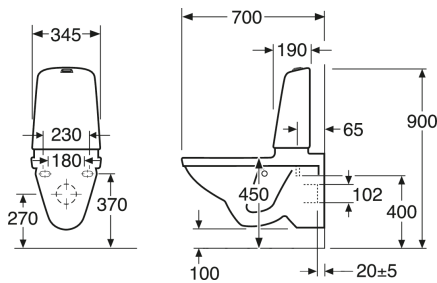

Toote Omadused

CERAMICPLUS

- Ceramicplus for quick and eco-friendly cleaning
- Space between tank and wall for easier cleaning
- With open, glazed flush edge for simplified cleaning

Article number

Art.nr.
GB1115222R1203

EAN
7391530067322

Pakendiinfo

Pikkus: 900 mm | Laius: 380 mm | Kõrgus: 900 mm

Kaal: 34 kg

Number pakendis: 1 pc

Paigaldus ja hooldus

Energiamärgistus ja vastavustunnistused

Tehniline info

- CO₂e jalajälg: 74,33 kg
- Loputus – vee kogus: 4/2 Kahesüsteemne loputus 4/2 L
- Ühenduse mõõdud: c/c 155mm sitsfäste