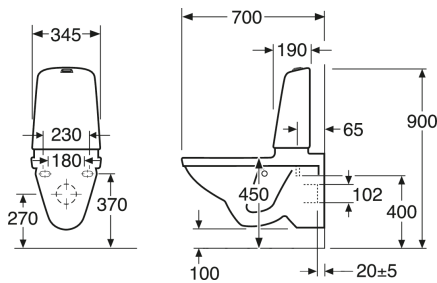

Produkta īpašības

CERAMICPLUS

- Ceramicplus for quick and eco-friendly cleaning
- Space between tank and wall for easier cleaning
- With open, glazed flush edge for simplified cleaning

Article number

Art.nr.
GB1115222R1203

EAN
7391530067322

Pakuotēs informācija

Garums: 900 mm | Platums: 380 mm | Augstums: 900 mm

Svars: 34 kg

Pakuotēs numeris: 1 pc

Montāža un kopšana

Enerģijas marķējums un sertifikāti

Techninē informācija

- CO₂e pēdas nospiedums: 74.33
- Skalošana - ūdens kvalitāte: 4/2 Dubultā skalošana 4/2 (L)
- Standarta savienojuma dimensija: c/c 155mm sitsfāste