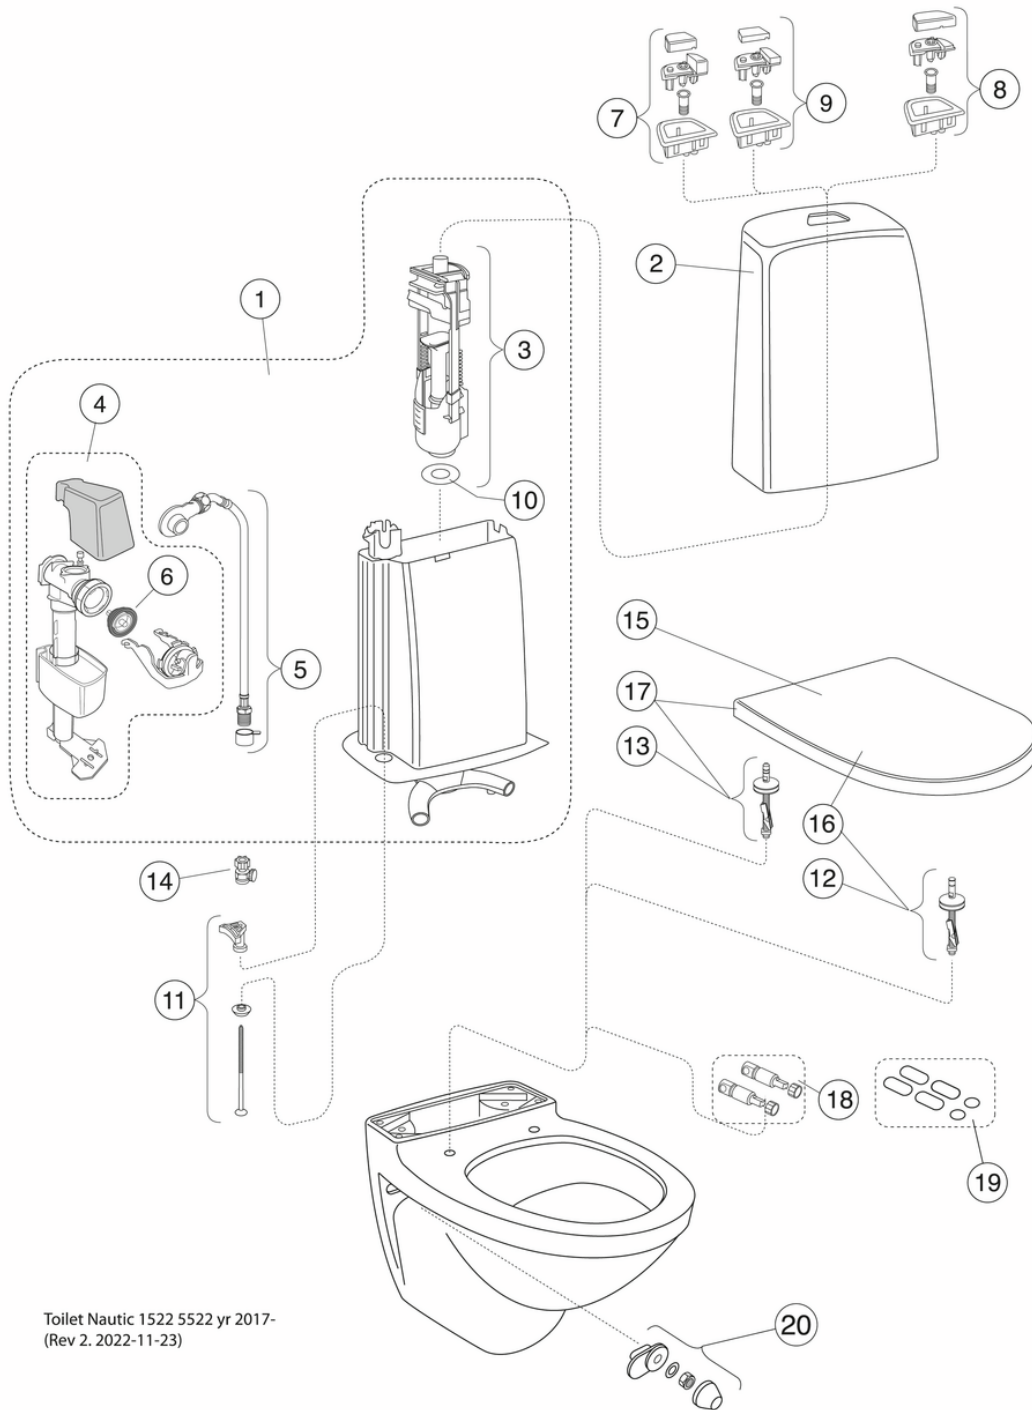

Article number

Art.nr.
GB1115222R1203

EAN
7391530067322

Pakuotēs informācija

Garums: 900 mm | Platums: 380 mm | Augstums: 900 mm

Svoris: 34 kg

Pakuotēs numeris: 1 pc

Montāža un kopšana

Enerģijas marķējums un sertifikāti

Techninē informācija

- CO₂e pēdas nospiedums: 74.33
- Skalošana - ūdens kvalitāte: 4/2 Dubultā skalošana 4/2 (L)
- Standarta savienojuma dimensija: c/c 155mm sitsfāste

Atsarginės dalys

Toilet Nautic 1522 5522 yr 2017-
(Rev 2. 2022-11-23)

| Nr. | Produkta | Art.nr. |
|-----|--|----------------|
| 1 | Nokomplektēta iekšējā tvertne | GB19299N0100 |
| 2 | Cisternas korpuss | GB185580001200 |
| 3 | Noplūdes mehānisms | 9GN00100 |
| 4 | Uzpildes vārsts | 9GN03200 |
| 5 | Ieplūdes caurule | 9GN01000 |
| 6 | Membrāna | 9GN00300 |
| 7 | Poga augstā Duo | 9GN00561 |
| 8 | Poga augstā Single | 9GN00661 |
| 9 | Poga zemā Duo | 9GN01161 |
| 10 | Vārsta korpusa starpliņa | 9GN00400 |
| 11 | Cisternas piestiprināšanas komplekts | 92226100 |
| 13 | O | 92095761 |
| 14 | Noslēgvārsts | GB1929900503 |
| 15 | Tualetes poda vāks Nautic 9M24 - standarta | 9M246101 |
| 16 | Tualetes poda vāks Nautic 9M25 - fiksētie stiprinājumi | 9M256101 |
| 17a | Tualetes poda sēdekļis Nautic 8M45 - SC/QR | 8M45S101 |
| 17b | Tualetes poda vāks Nautic 9M26 - SC/QR | 9M26S101 |
| 17c | Tualetes poda vāks Nautic 9M26 - SC/QR | 9M26S136 |
| 18 | Soft Close sistēmas amortizators | 92242400 |
| 19 | Buferu komplekts | 92242001 |
| 20 | Sienas montāžas komplekts | 92207401 |