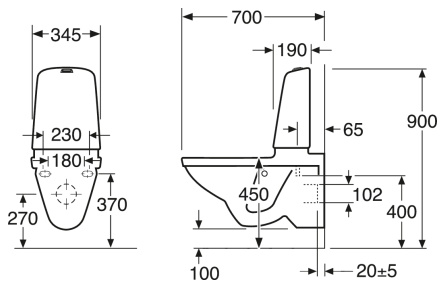

Produkta īpašības

CERAMICPLUS

- Ceramicplus for quick and eco-friendly cleaning
- Space between tank and wall for easier cleaning
- With open, glazed flush edge for simplified cleaning

Article number

Art.nr.
GB1115222R1203

EAN
7391530067322

Pakuotēs informācija

Garums: 900 mm | Platums: 380 mm | Augstums: 900 mm

Svoris: 34 kg

Pakuotēs numeris: 1 pc

Montāža un kopšana

Enerģijas marķējums un sertifikāti

Techninē informācija

- CO₂e pēdas nospiedums: 74.33
- Skalošana - ūdens kvalitāte: 4/2 Dubultā skalošana 4/2 (L)
- Standarta savienojuma dimensija: c/c 155mm sitsfāste