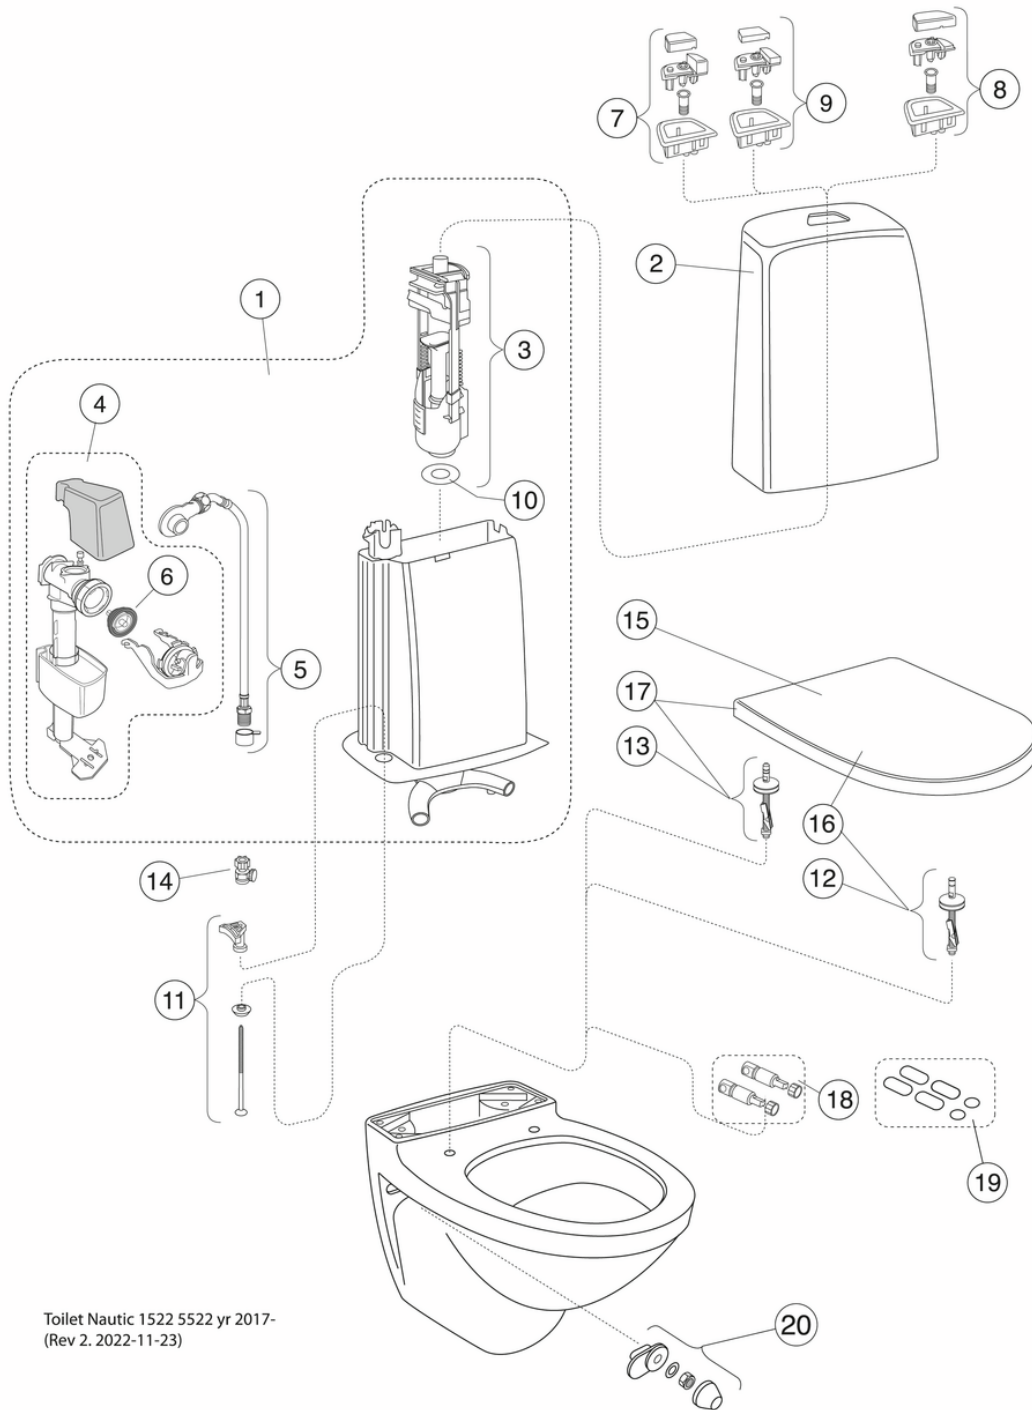

Article number

Art.nr.
GB1115222R1203

EAN
7391530067322

Pakuotēs informācija

Garums: 900 mm | Platums: 380 mm | Augstums: 900 mm

Svars: 34 kg

Pakuotēs numeris: 1 pc

Montāža un kopšana

Enerģijas marķējums un sertifikāti

Techninē informācija

- CO₂e pēdas nospiedums: 74.33
- Skalošana - ūdens kvalitāte: 4/2 Dubultā skalošana 4/2 (L)
- Standarta savienojuma dimensija: c/c 155mm sitsfāste

Atsarginės dalys

Toilet Nautic 1522 5522 yr 2017-
(Rev 2. 2022-11-23)

Nr.	Produkta	Art.nr.
1	Nokomplektēta iekšējā tvertne	GB19299N0100
2	Cisternas korpuss	GB185580001200
3	Noplūdes mehānisms	9GN00100
4	Uzpildes vārsts	9GN03200
5	Ieplūdes caurule	9GN01000
6	Membrāna	9GN00300
7	Poga augstā Duo	9GN00561
8	Poga augstā Single	9GN00661
9	Poga zemā Duo	9GN01161
10	Vārsta korpusa starplika	9GN00400
11	Cisternas piestiprināšanas komplekts	92226100
13	O	92095761
14	Noslēgvārsts	GB1929900503
15	Tualetes poda vāks Nautic 9M24 - standarta	9M246101
16	Tualetes poda vāks Nautic 9M25 - fiksētie stiprinājumi	9M256101
17a	Tualetes poda sēdeklis Nautic 8M45 - SC/QR	8M45S101
17b	Tualetes poda vāks Nautic 9M26 - SC/QR	9M26S101
17c	Tualetes poda vāks Nautic 9M26 - SC/QR	9M26S136
18		GB92242400
19	Buferu komplekts	92242001
20		GB92207401