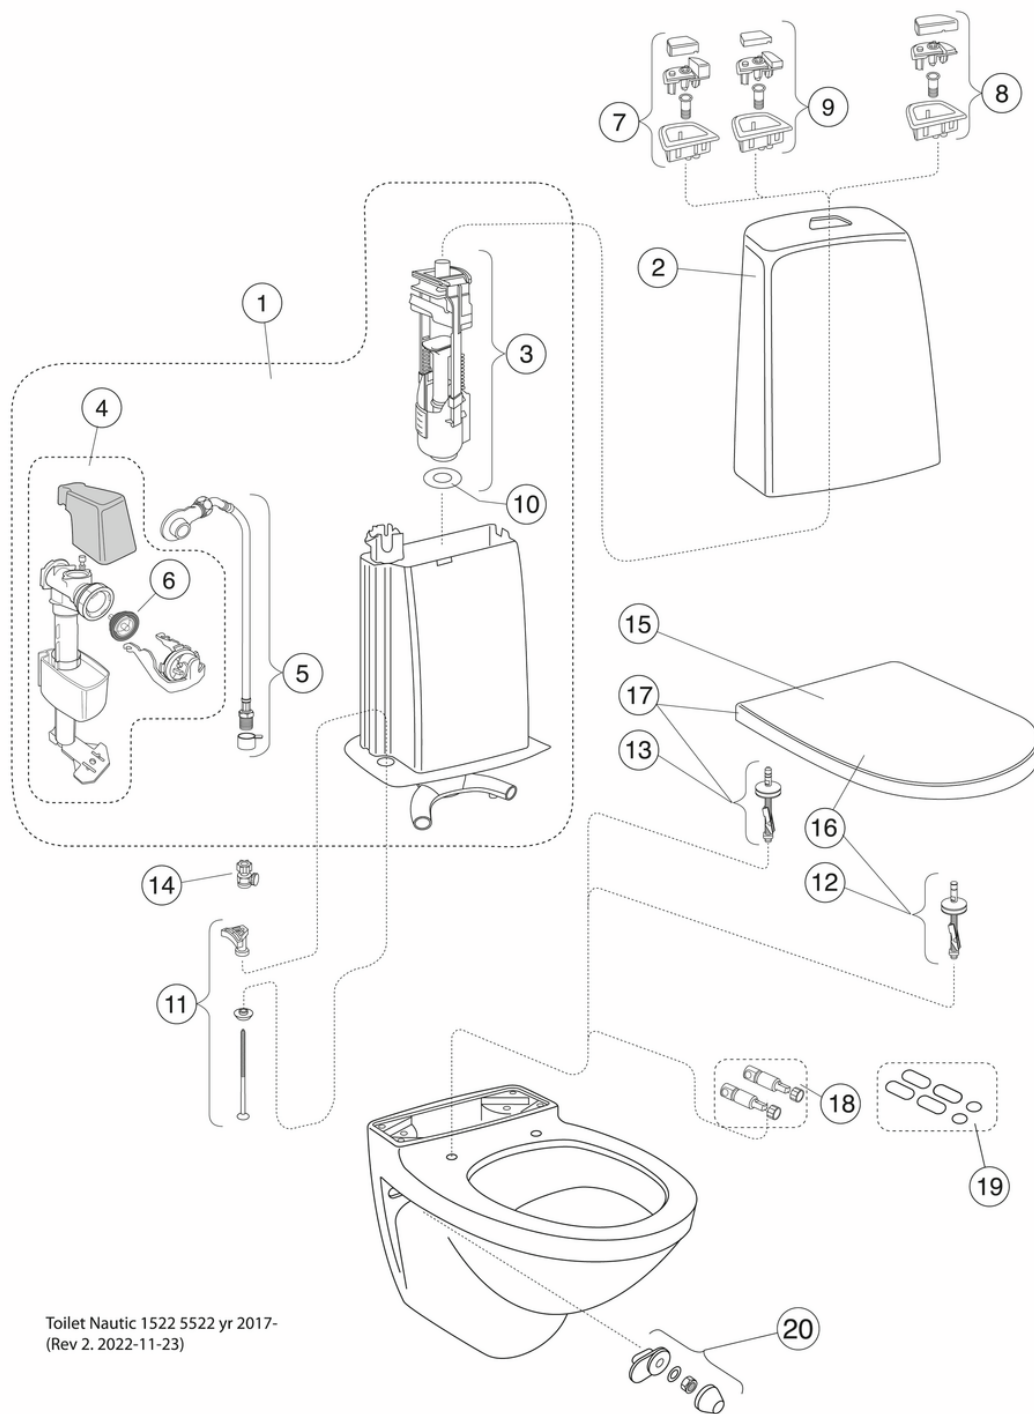

Prekės numeris

Art.nr.
GB1115222R1203

EAN
7391530067322

Informācija par iepakojumu

Ilgis: 900 mm | Plotis: 380 mm | Aukštis: 900 mm

Svars: 34 kg

Numurs iepakojumā: 1 pc

Surinkimas ir priežiūra

Energijos klasės etiketė ir sertifikatai

Tehniskā informācija

- CO₂e pēdsakas: 74.33 kg
- Plovimas - vandens kiekis: 4/2 Dvigubas nuleidimas 4/2 (L)
- Standartinės jungties matmuo: c/c 155mm sitsfāste

Rezerves daļas

Toilet Nautic 1522 5522 yr 2017-
(Rev 2. 2022-11-23)

Nr.	Produkto	Art.nr.
1	Vidinio bakelio komplektas (pilnas)	GB19299N0100
2	Vandens bakelio korpusas	GB185580001200
3	Mechanizmo korpusas, nuleidimo mechanizmas	9GN00100
4	Pripildymo mechanizmas	9GN03200
5	Įleidimo vamzdelis	9GN01000
6	Membrana	9GN00300
7	Nuleidimo mygtukas „Duo“, aukštas	9GN00561
8	Nuleidimo mygtukas, viengubas, aukštas	9GN00661
9	Nuleidimo mygtukas „Duo“, žemas	9GN01161
10	Tarpinė	9GN00400
11	Bakelio tvirtinimo rinkinys	92226100
13		92095761
14	Uždarymo vožtuvas	GB1929900503
15	Unitazo dangtis „Nautic 9M24“ - Standartinis	9M246101
16	Unitazo dangtis „Nautic 9M25“ su plieniniais tvirtinimo elementais	9M256101
17a	Unitazo sėdynė „Nautic 8M45“ - su SC ir QR funkcijomis	8M45S101
17b	Unitazo dangtis „Nautic 9M26“ - su SC ir QR funkcijomis	9M26S101
17c	Unitazo dangtis „Nautic 9M26“ - su SC ir QR funkcijomis	9M26S136
18		GB92242400
19	Atraminis komplektas	92242001