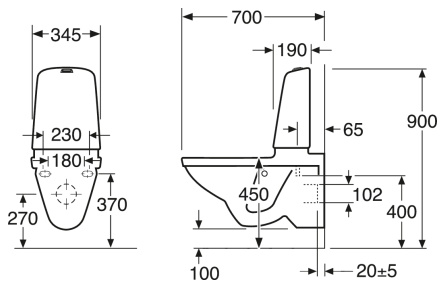

Produkto savybės

CERAMICPLUS

- Ceramicplus for quick and eco-friendly cleaning
- Space between tank and wall for easier cleaning
- With open, glazed flush edge for simplified cleaning

Prekės numeris

Art.nr.
GB1115222R1203

EAN
7391530067322

Informācija par iepakojumu

Ilgis: 900 mm | Plotis: 380 mm | Aukštis: 900 mm

Svars: 34 kg

Numurs iepakojumā: 1 pc

Surinkimas ir priežiūra

Energijos klasės etiketė ir sertifikatai

Tehniskā informācija

- CO₂e pēdsakas: 74.33 kg
- Plovimas - vandens kiekis: 4/2 Dvigubas nuleidimas 4/2 (L)
- Standartinės jungties matmuo: c/c 155mm sitsfāste