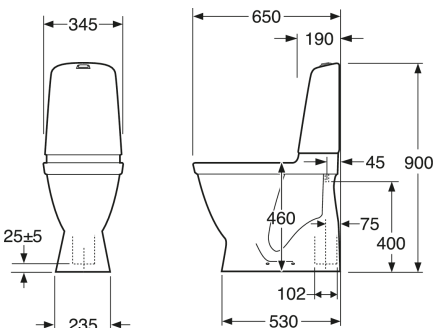

Artikkelnummer

NRF-nr.
6023042

Art.nr.
GB111546401205

EAN
7391530067476

Informasjon om pakking

Lengde: 680 mm | Bredde: 360 mm | Høyde: 980 mm

Vekt: 31 kg

Antall i pakken: 1 st

Energimerking og sertifiseringer

- CE-godkjent. SS-EN 33-dimensjonering og SS-EN 997-funksjon. Oppfyller Sikker vanninstallasjon.

Teknisk informasjon

- CO2e fotavtrykk: 71,93 kg
- Spyling – vannmengde: 4 L Enkeltskyl
- Vannlås – utløp: Dolt lås S-lås
- Tilkoblingsdimensjon: c/c 155mm sitsfäste