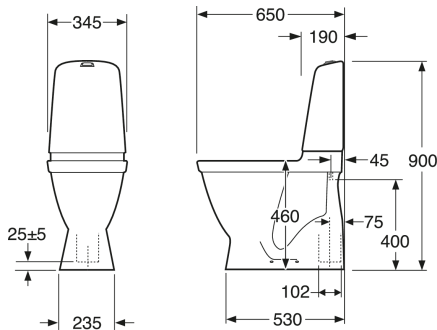

Quality of life since 1825

Toote Omadused

CERAMICPLUS

- Ceramicplus: quick & eco-friendly cleaning
- Hygienic Flush: open flush rim for easier cleaning
- Elevated seat height for greater comfort

Article number

Art.nr.
GB1115464R1231

EAN
7391530067506

Pakendiinfo

Pikkus: 680 mm | Laius: 360 mm | Kõrgus: 980 mm

Kaal: 33 kg

Number pakendis: 1 pc

Paigaldus ja hooldus

Energiamärgistus ja vastavustunnistused

- CE heakskiiduga, mõõdustandardit SS-EN 33 ja funktsioonistandardit SS-EN 997. Vastab ohutu veevärgi nõuetele.

Tehniline info

- CO₂e jalajälg: 76,73 kg
- Loputus – vee kogus: 4 L Enkeltskyl
- Sifoon – äravool: Hidden trap S-Trap
- Ühenduse mõõdud: c/c 155mm sitsfäste