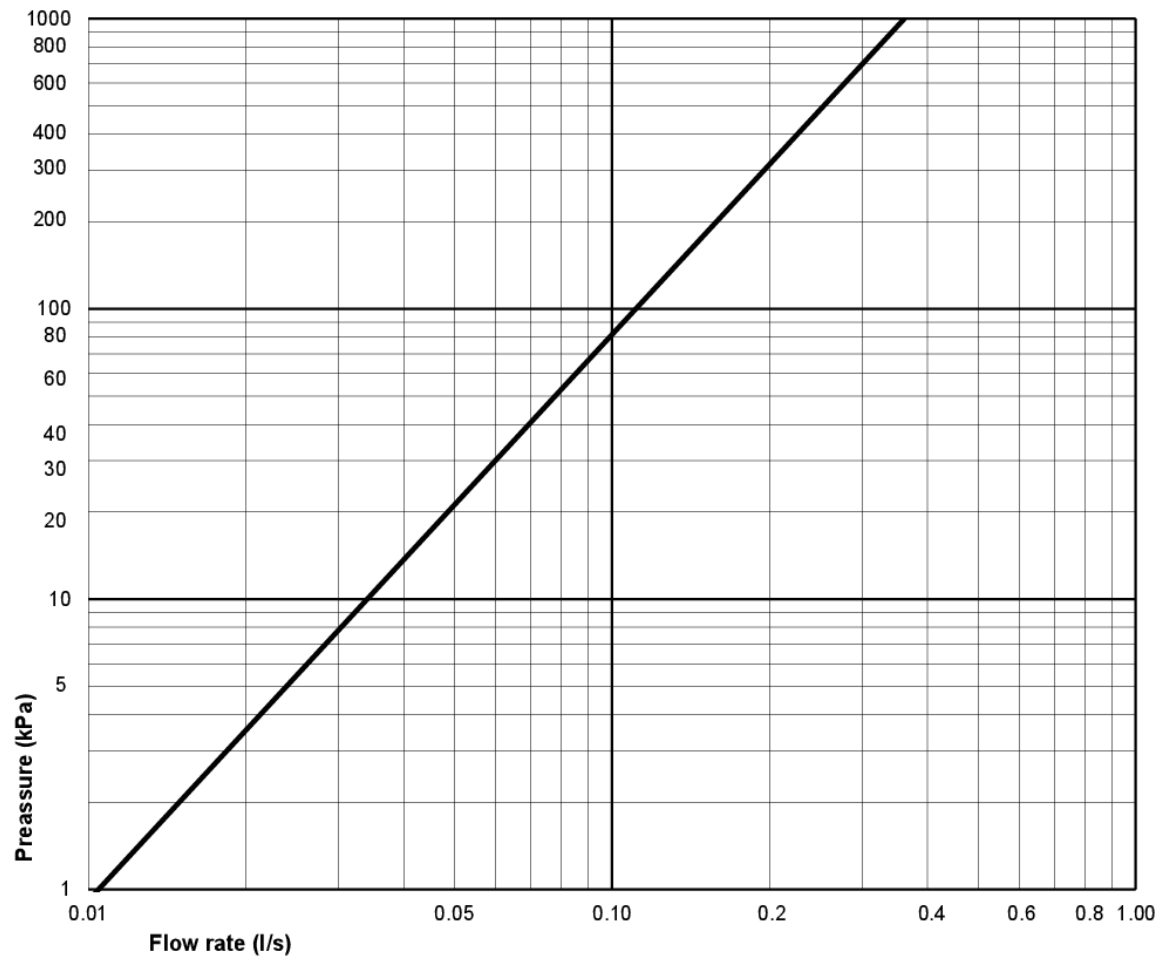

Nr.	Produkta	Art.nr.
1	Nokomplektēta iekšējā tvertne	GB19299N0100
2	Cisternas korpuss	GB185580001200
3	Noplūdes mehānisms	9GN00100
4	Uzpildes vārsts	9GN03200
6	0	9GN00300
7	Poga augstā Duo	9GN00561
8a	Poga augstā Single	9GN00661
8b	Skalošanas poga - rezerves pret vandālismu drošā poga, Nautic sērijas modeļiem no 2017. gada	GB19299NNV36
9	Poga zemā Duo	9GN01161
10a	Skrūvju komplekts	GB1929900365
10b	Dekoratīvās skrūvju noseglāksnes , komplektēts	GB19299P0207
11	Vārsta korpusa starplika	9GN00400
12	Grīdas stiprinājumu komplekts	92242500
13	Cisternas piestiprināšanas komplekts	92226100
14a	Tualetes poda vāks Nautic 9M24 - standarta	9M246101
14b	Tualetes poda vāks Nautic 9M26 - SC/QR	9M26S101
14c	Tualetes poda vāks Nautic 9M26 - SC/QR	9M26S136
14d	Tualetes poda vāks Nautic 9M25 - fiksētie stiprinājumi	9M256101
14e	Tualetes poda sēdeklis Nautic 8M45 - SC/QR	8M45S101
15	0	92095761
15b	0	92096361
16	Noslēgvārsts	GB1929900503
17	Pārsega plāksne	GB1929903410
21		GB92242400
22	Buferu komplekts	92242001
98	0	9GN01400
99	0	GB1929900762

SMARTER
BATHROOMS

FLOW CHART

FILL VALVE - 9GN00100

A MEMBER OF THE
VILLEROY & BOCH GROUP

Villeroy & Boch Gustavsberg AB
Box 400, 134 29 Gustavsberg
Phone +46 (0)8-570 391 00
www.gustavsberg.com | info@gustavsberg.com