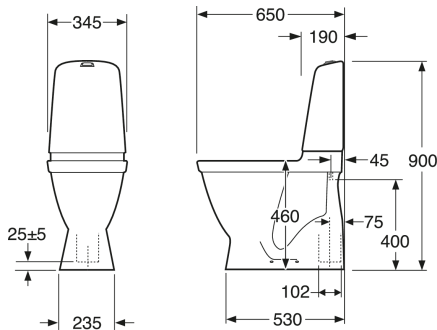

Quality of life since 1825

Produkta īpašības

CERAMICPLUS

- Ceramicplus: quick & eco-friendly cleaning
- Hygienic Flush: open flush rim for easier cleaning
- Elevated seat height for greater comfort

Article number

Art.nr.
GB1115464R1231

EAN
7391530067506

Pakuotēs informācija

Garums: 680 mm | Platums: 360 mm | Augstums: 980 mm

Svoris: 33 kg

Pakuotēs numeris: 1 pc

Montāža un kopšana

Enerģijas marķējums un sertifikāti

- CE apstiprināts, SS-EN 33 dimensionēšanai un SS-EN 997 funkcijām.

Techninė informacija

- CO₂e pēdas nospiedums: 76.73
- Skalošana - ūdens kvalitāte: 4 L Enkeltskyl
- Ūdens sifona izvads: Hidden trap S-Trap
- Standarta savienojuma dimensija: c/c 155mm sitsfāste