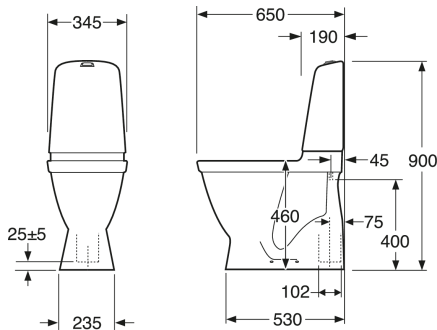

Quality of life since 1825

Produkto savybės

CERAMICPLUS

- Ceramicplus: quick & eco-friendly cleaning
- Hygienic Flush: open flush rim for easier cleaning
- Elevated seat height for greater comfort

Prekės numeris

Art.nr.
GB1115464R1231

EAN
7391530067506

Informācija par iepakojumu

Ilgis: 680 mm | Plotis: 360 mm | Aukštis: 980 mm

Svars: 33 kg

Numurs iepakojumā: 1 pc

Surinkimas ir priežiūra

Enerģijos klasės etiketē ir sertifikātai

- Patvirtintas CE sertifikātu, SS-EN 33 matmenu standarta ir SS-EN 997 funkciju standarta.

Tehniskā informācija

- CO2e pēdsakas: 76.73 kg
- Plovimas - vandens kiekis: 4 L Enkeltskyl
- Sifonas - išleidimas: Hidden trap S-Trap
- Standartinės jungties matmuo: c/c 155mm sitsfäste