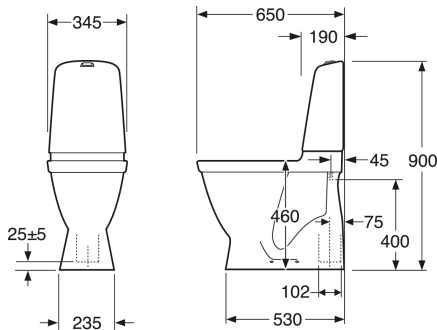

EAN
7391530067452

Pakendiinfo

Pikkus: 680 mm | Laius: 360 mm | Kõrgus: 980 mm

Kaal: 31 kg

Number pakendis: 1 pc

Paigaldus ja hooldus

Energiamärgistus ja vastavustunnistused

- CE heakskiiduga, mõõdustandardit SS-EN 33 ja funktsioonistandardit SS-EN 997. Vastab ohutu veevärgi nõuetele.

Tehniline info

- CO₂e jalajälg: 71,93 kg
- Loputus – vee kogus: 2/4 L Dobbeltskyl
- Sifoon - äravool: Hidden trap S-Trap
- Ühenduse moodud: c/c 155mm sitsfäste

Varuosad

Toilet Nautic HF yr 2017-
(Rev 3. 2024-01-09)