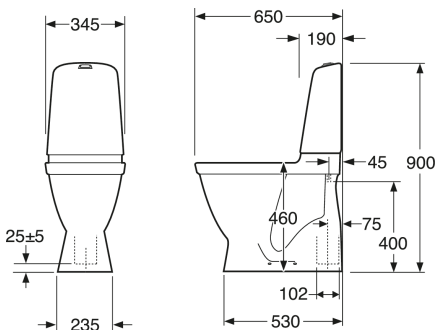

Energiamerkintä ja -sertifiointi

- CE-hyväksytty, SS-EN 33 -mitoituksia ja SS-EN 997-funktioita.

Tekniset tiedot

- Tuotteen CO2e jalanjälki: 71,93 kg
- Huuhtelu – vesimäärä: 2/4 L Dobbeltskyl
- Hajulukko – ulostulo: Hidden trap S-Trap
- Liitäntäkoko: c/c 155mm sitsfäste