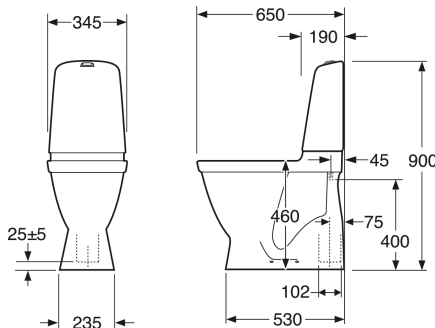

Article number

Art.nr.
GB111546201205

EAN
7391530067445

Pakendiinfo

Pikkus: 680 mm | Laius: 360 mm | Kõrgus: 980 mm

Kaal: 33.4 kg

Number pakendis: 1 pc

Paigaldus ja hooldus

Energiamärgistus ja vastavustunnistused

- CE heakskiiduga, mõõdustandardit SS-EN 33 ja funktsioonistandardit SS-EN 997. Vastab ohutu veevärgi nõuetele.

Tehniline info

- CO₂e jalajälg: 71,93 kg
- Loputus – vee kogus: 2/4 L Dobbeltskyl
- Sifoon – äravool: Hidden trap S-Trap
- Ühenduse moodud: c/c 155mm sitsfäste