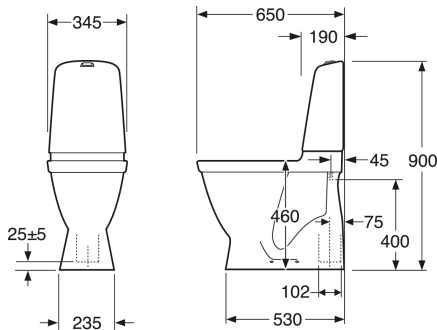

EAN
7391530067421

Pakendiinfo

Pikkus: 680 mm | Laius: 360 mm | Kõrgus: 980 mm

Kaal: 31 kg

Number pakendis: 1 pc

Paigaldus ja hooldus

Energiamärgistus ja vastavustunnistused

- CE heakskiiduga, mõõdustandardit SS-EN 33 ja funktsioonistandardit SS-EN 997. Vastab ohutu veevärgi nõuetele.

Tehniline info

- CO₂e jalajälg: 71,93 kg
- Loputus – vee kogus: 2/4 L Dobbeltskyl
- Sifoon - äravool: Hidden trap S-Trap
- Ühenduse moodud: c/c 155mm sitsfäste

Varuosad

Toilet Nautic HF yr 2017-
(Rev 3. 2024-01-09)