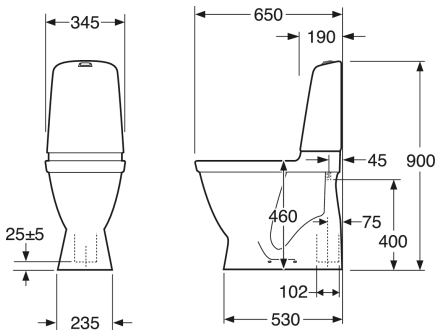

Quality of life since 1825

Toote Omadused

- Easy-to-clean and minimalistic design
- With open flush edge for simplified cleaning
- Elevated seat height for better comfort

Article number

Art.nr.
GB111546201203

EAN
7391530067421

Pakendiinfo

Pikkus: 680 mm | Laius: 360 mm | Kõrgus: 980 mm

Kaal: 31 kg

Number pakendis: 1 pc

Paigaldus ja hooldus

Energiamärgistus ja vastavustunnistused

- CE heakskiiduga, mõõdustandardit SS-EN 33 ja funktsioonistandardit SS-EN 997. Vastab ohutu veevärgi nõuetele.

Tehniline info

- CO₂e jalajälg: 71,93 kg
- Loputus – vee kogus: 2/4 L Dobbeltskyl
- Sifoon - äravool: Hidden trap S-Trap
- Ühenduse moodud: c/c 155mm sitsfäste

Varuosad

Toilet Nautic HF yr 2017-
(Rev 3. 2024-01-09)