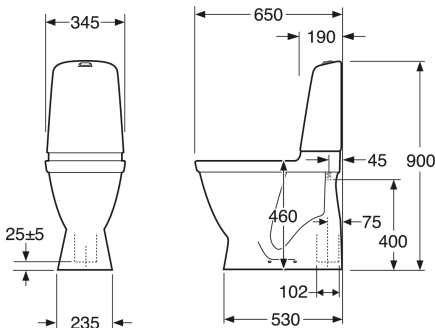

Energiamerkintä ja -sertifiointi

- CE-hyväksytty, SS-EN 33 -mitoituksia ja SS-EN 997-funktioita.

Tekniset tiedot

- Tuotteen CO2e jalanjälki: 71,93 kg
- Huuhtelu - vesimäärä: 2/4 L Dobbeltskyl
- Hajulukko - ulostulo: Hidden trap S-Trap
- Liitäntäkoko: c/c 155mm sitsfäste