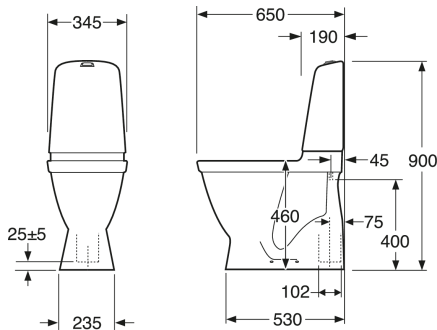

Toote Omadused

CERAMICPLUS

- Ceramicplus: quick and eco-friendly cleaning
- With open flush edge for simplified cleaning
- Elevated seat height for better comfort

Article number

Art.nr.
GB1115462R1205

EAN
7391530067490

Pakendiinfo

Pikkus: 680 mm | Laius: 360 mm | Kõrgus: 980 mm

Kaal: 31 kg

Number pakendis: 1 pc

Paigaldus ja hooldus

Energiamärgistus ja vastavustunnistused

- CE heakskiiduga, mõõdustandardit SS-EN 33 ja funktsioonistandardit SS-EN 997. Vastab ohutu veevärgi nõuetele.

Tehniline info

- CO₂e jalajalg: 71,93 kg
- Loputus – vee kogus: 2/4 L Dobbeltskyl
- Sifoon – äravool: Hidden trap S-Trap
- Ühenduse mõõdud: c/c 155mm sitsfäste