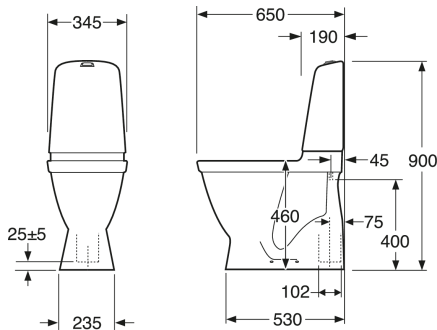

Toote Omadused

CERAMICPLUS

- Ceramicplus: quick and eco-friendly cleaning
- With open flush edge for simplified cleaning
- Elevated seat height for better comfort

Article number

Art.nr.
GB1115462R1304

EAN
7391530067469

Pakendiinfo

Pikkus: 680 mm | Laius: 360 mm | Kõrgus: 980 mm

Kaal: 31 kg

Number pakendis: 1 pc

Paigaldus ja hooldus

Energiamärgistus ja vastavustunnistused

- CE heakskiiduga, mõõdustandardit SS-EN 33 ja funktsioonistandardit SS-EN 997. Vastab ohutu veevärgi nõuetele.

Tehniline info

- CO₂e jalajälg: 71,93 kg
- Loputus – vee kogus: 2/4 L Dobbeltskyl
- Sifoon – äravool: Hidden trap S-Trap
- Ühenduse mõõdud: c/c 155mm sitsfäste