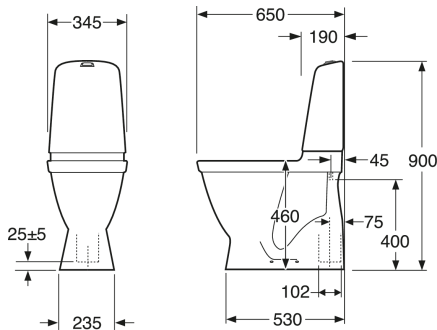

Produkto savybės

CERAMICPLUS

- Ceramicplus: quick and eco-friendly cleaning
- With open flush edge for simplified cleaning
- Elevated seat height for better comfort

Prekės numeris

Art.nr.
GB1115462R1304

EAN
7391530067469

Informācija par iepakojumu

Ilgis: 680 mm | Plotis: 360 mm | Aukštis: 980 mm

Svars: 31 kg

Numurs iepakojumā: 1 pc

Surinkimas ir priežiūra

Enerģijos klasės etiketē ir sertifikātai

- Patvirtintas CE sertifikātu, SS-EN 33 matmenu standarta ir SS-EN 997 funkciju standarta.

Tehniskā informācija

- CO₂e pēdsakas: 71.93 kg
- Plovīmas - vandens kiekis: 2/4 L Dobbeltskyl
- Sifonas - išleidimas: Hidden trap S-Trap
- Standartinės jungties matmuo: c/c 155mm sitsfäste