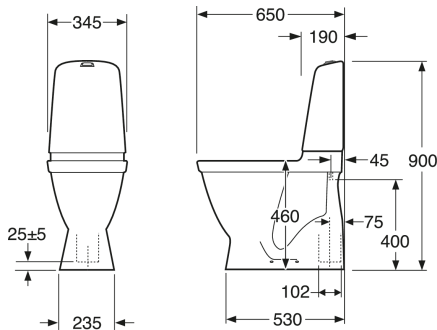

Produkto savybės

CERAMICPLUS =
C+

- Ceramicplus: quick and eco-friendly cleaning
- With open flush edge for simplified cleaning
- Elevated seat height for better comfort

Prekės numeris

Art.nr.
GB1115462R1203

EAN
7391530067438

Informācija par iepakojumu

Ilgis: 680 mm | Plotis: 360 mm | Aukštis: 980 mm

Svars: 31 kg

Numurs iepakojumā: 1 pc

Surinkimas ir priežiūra

Energijos klasės etiketė ir sertifikatai

- Patvirtintas CE sertifikatu, SS-EN 33 matmenų standarta ir SS-EN 997 funkcijų standarta.

Tehniskā informācija

- CO₂e pēdsakas: 71.93 kg
- Plovimas - vandens kiekis: 2/4 L Dobbeltskyl
- Sifonas - išleidimas: Hidden trap S-Trap
- Standartinės jungties matmuo: c/c 155mm sitsfäste