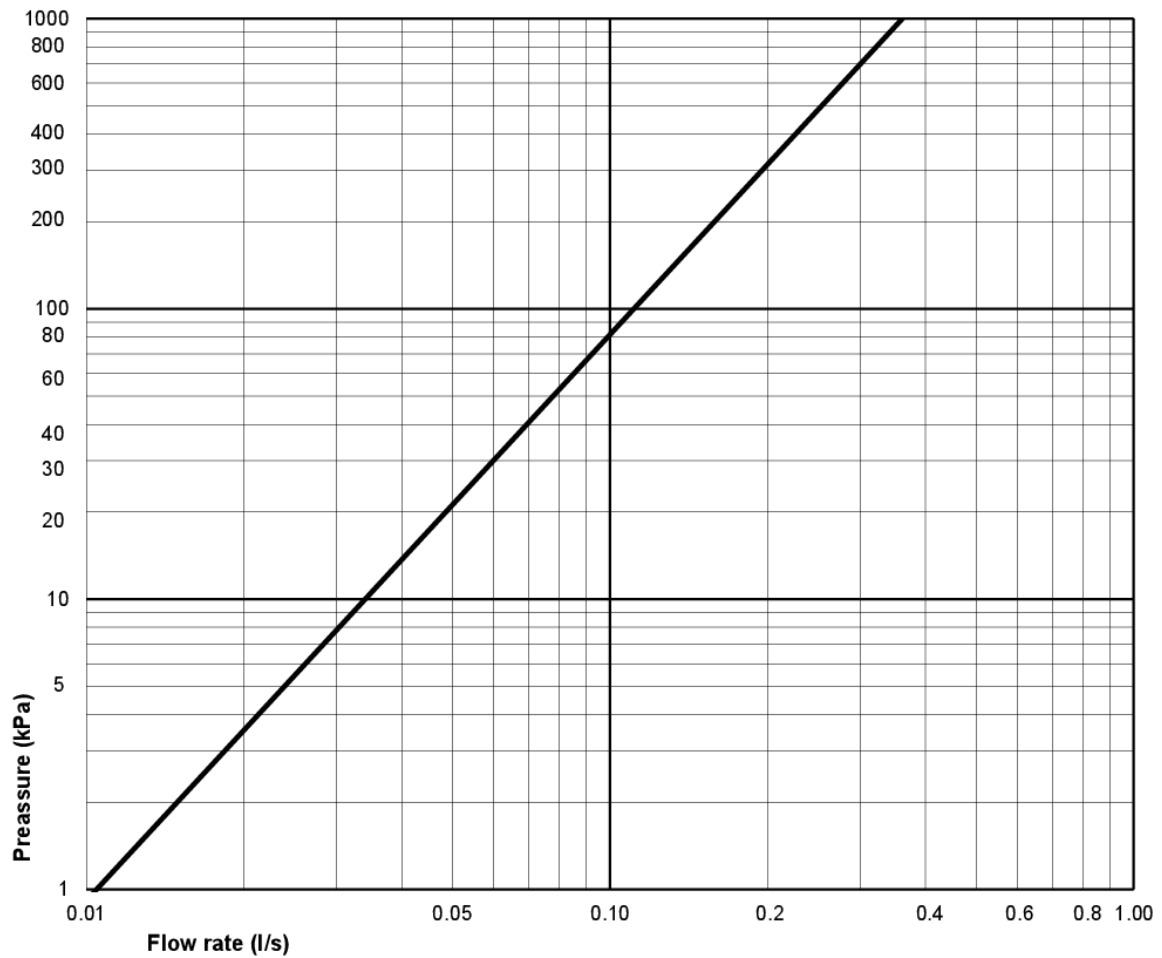

Nr.	Produkto	Art.nr.
1	Vidinio bakelio komplektas (pilnas)	GB19299N0100
2	Vandens bakelio korpusas	GB185580001200
3	Vožtuvo korpusas, nuleidimo mechanizmas	9GN00100
4	Pripildymo mechanizmas	9GN03200
6		9GN00300
7	Nuleidimo mygtukas „Duo“, aukštas	9GN00561
8a	Nuleidimo mygtukas, viengubas, aukštas	9GN00661
8b	Antivandalinis nuleidimo mygtukas, "Nautic" 2017 -	GB19299NNV36
9	Nuleidimo mygtukas „Duo“, žemas	9GN01161
10a	Varžtų komplektas	GB1929900365
10b		GB19299P0207
11	Tarpinė	9GN00400
12	Tvirtinimo prie grindų rinkinys	92242500
13	Bakelio tvirtinimo rinkinys	92226100
14a	Unitazo dangtis „Nautic 9M24“ - Standartinis	9M246101
14b	Unitazo dangtis „Nautic 9M26“ - su SC ir QR funkcijomis	9M26S101
14c	Unitazo dangtis „Nautic 9M26“ - su SC ir QR funkcijomis	9M26S136
14d	Unitazo dangtis „Nautic 9M25“ su plieniniais tvirtinimo elementais	9M256101
14e	Unitazo sėdynė „Nautic 8M45“ - su SC ir QR funkcijomis	8M45S101
15		92095761
15b		92096361
16	Uždarymo vožtuvas	GB1929900503
17	Uždengimo dangtelis	GB1929903410
21	Lėto uždarymo mechanizmas	92242400
22	Atraminis komplektas	92242001
98		9GN01400
99		GB1929900762

SMARTER
BATHROOMS

FLOW CHART

FILL VALVE - 9GN00100

A MEMBER OF THE
VILLEROY & BOCH GROUP

Villeroy & Boch Gustavsberg AB
Box 400, 134 29 Gustavsberg
Phone +46 (0)8-570 391 00
www.gustavsberg.com | info@gustavsberg.com