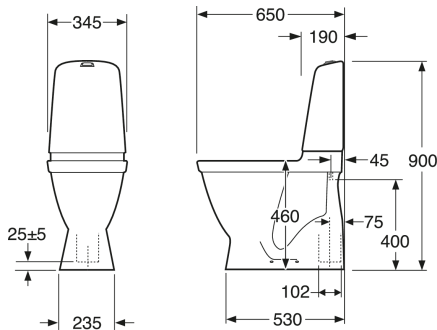

Art.nr.
GB1115462R1203

EAN
7391530067438

Informācija par iepakojumu

Ilgis: 680 mm | Plotis: 360 mm | Aukštis: 980 mm

Svars: 31 kg

Numurs iepakojumā: 1 pc

Surinkimas ir priežiūra

Enerģijos klasės etiketē ir sertifikātai

- Patvirtintas CE sertifikātu, SS-EN 33 matmenu standarta ir SS-EN 997 funkciju standarta.

Tehniskā informācija

- CO₂e pēdsakas: 71.93 kg
- Plovīmas - vandens kiekis: 2/4 L Dobbeltskyl
- Sifonas - išleidimas: Hidden trap S-Trap
- Standartinės jungties matmuo: c/c 155mm sitsfäste