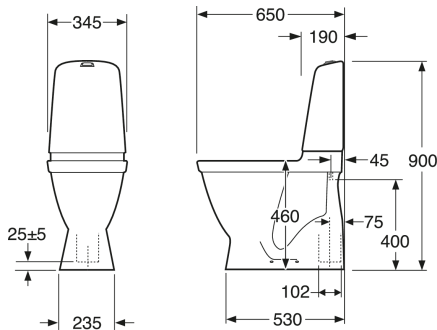

Quality of life since 1825

Toote Omadused

CERAMICPLUS

- Ceramicplus: quick & eco-friendly cleaning
- Hygienic Flush: open flush rim for easier cleaning
- Elevated seat height for greater comfort

Article number

Art.nr.
GB1115462R1231

EAN
7391530067414

Pakendiinfo

Pikkus: 680 mm | Laius: 360 mm | Kõrgus: 980 mm
Kaal: 33 kg
Number pakendis: 1 pc

Paigaldus ja hooldus

Energiamärgistus ja vastavustunnistused

- CE heakskiiduga, mõõdustandardit SS-EN 33 ja funktsioonistandardit SS-EN 997. Vastab ohutu veevärgi nõuetele.

Tehniline info

- CO₂e jalajalg: 76,73 kg
- Loputus – vee kogus: 2/4 L Dobbeltskyl
- Sifoon – äravool: Hidden trap S-Trap
- Ühenduse mõõdud: c/c 155mm sitsfäste