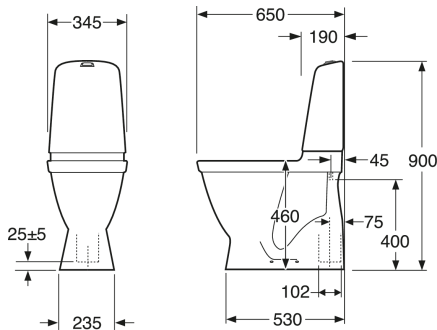

Quality of life since 1825

Produkto savybės

CERAMICPLUS

- Ceramicplus: quick & eco-friendly cleaning
- Hygienic Flush: open flush rim for easier cleaning
- Elevated seat height for greater comfort

Prekės numeris

Art.nr.
GB1115462R1231

EAN
7391530067414

Informācija par iepakojumu

Ilgis: 680 mm | Plotis: 360 mm | Aukštis: 980 mm

Svars: 33 kg

Numurs iepakojumā: 1 pc

Surinkimas ir priežiūra

Energijos klasės etiketė ir sertifikatai

- Patvirtintas CE sertifikatu, SS-EN 33 matmenų standarta ir SS-EN 997 funkcijų standarta.

Tehniskā informācija

- CO₂e pēdsakas: 76.73 kg
- Plovimas - vandens kiekis: 2/4 L Dobbeltskyl
- Sifonas - išleidimas: Hidden trap S-Trap
- Standartinės jungties matmuo: c/c 155mm sitsfäste