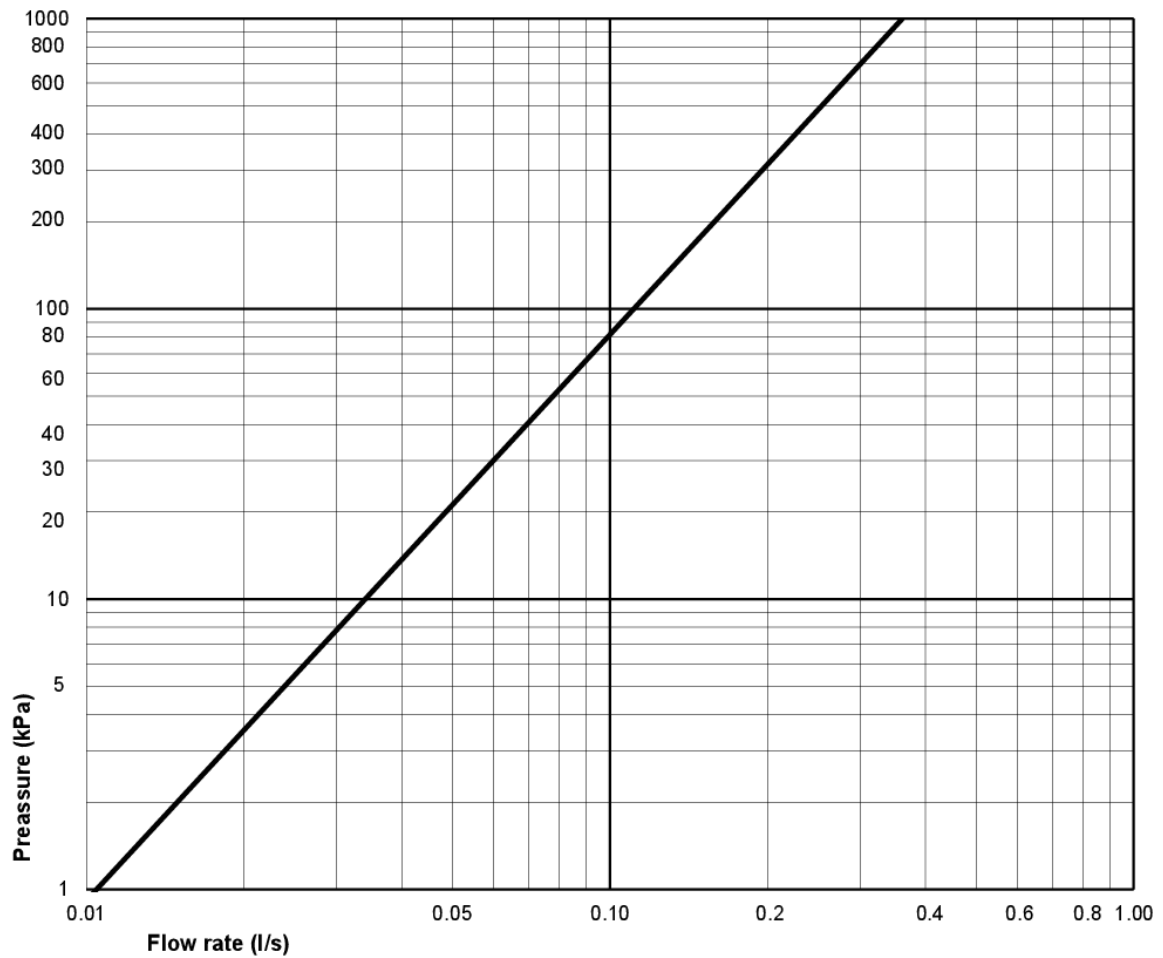

Nr.	Tuote	LVI-nr.	Art.nr.
1	Sisäsäiliö varusteineen	5732060	GB19299N0100
2	Huuhtelusäiliön kupu	5652030	GB185580001200
3	Huuhteluventtiili	5732040	9GN00100
4	Täyttöventtiili	5732097	9GN03200
6	Täyttöventtiilin kalvo	5732046	9GN00300
7	Painonappi Duo-huuhtelu	5732048	9GN00561
8a	Huuhtelupainike single	5732049	9GN00661
8b	Huuhtelupainike venttiilillä - vaihtopainike vandaali	5732082	GB19299NNV36
9	Huuhtelupainike matala Duo	5732059	9GN01161
10a	Ruuvipussi	5732022	GB1929900365
10b	Tulppapussi, täydellinen	5732039	GB19299P0207
11	Huuhteluventtiilin pohjatiiviste	5732047	9GN00400
12	Lattiakiinnikesarja	5732024	92242500
13	Säiliön kiinnitys	5732019	92226100
14a	Istuinkansi Nautic 9M24	5712000	9M246101
14b	Istuinkansi Nautic 9M26	5712006	9M26S101
14c	Istuinkansi Nautic 9M26 kova	5712007	9M26S136
14d	Istuinkansi Nautic 9M25 - RST-saranat	5712005	9M256101
14e	Istuinkansi Nautic - Slim seat	5712106	8M45S101
15	Saranasarja		92095761
15b	Saranasarja		92096361
16	Sulkuventtiili	5732601	GB1929900503
17	Peitelevy	5732572	GB1929903410
21	Vaimennin (soft close)		GB92242400
22	Vaimennintyynysarja	5712105	92242001
98	Täyttöventtiililetkun suodatin		9GN01400
99	Kuminippa	5732079	GB1929900762

SMARTER
BATHROOMS

FLOW CHART

FILL VALVE - 9GN00100

A MEMBER OF THE
VILLEROY & BOCH GROUP

Villeroy & Boch Gustavsberg AB
Box 400, 134 29 Gustavsberg
Phone +46 (0)8-570 391 00
www.gustavsberg.com | info@gustavsberg.com