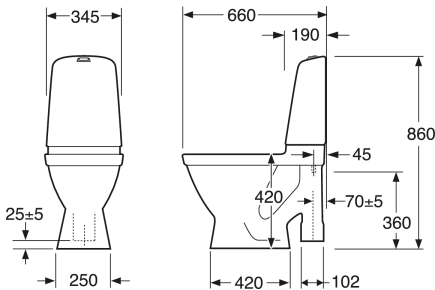

Quality of life since 1825

WC-istuin Nautic 1591 - S-lukko, suuri jalka, Hygienic Flush

Single-huuhtelu, ilman istuinkantta

Tuotteen ominaisuudet

- Helposti puhdistettava ja minimalistinen muotoilu
- Avoimella huuhtelukauluksella helpottamaan puhtaanapitoa
- Suuri jalka peittää vanhan WC-istuimen jäljet

Artikkelien numero

LVI-nr.	Art.nr.	EAN
5652154	GB111591401205	7391530067681

Pakkaustiedot

Pituus: 680 mm | Leveys: 360 mm | Korkeus: 940 mm
Paino: 32 kg
Pakkauksen numero: 1 pc

Kokoaminen & hoito

Kiinnitetään lattiaan neljällä ruuvilla. Mukana toimitetaan ruuveille muoviset peiteosat. Pyöristetyn säiliön ja pienten ulkomittojen ansiosta sopii myös nurkkaan asennettavaksi. Sopii hyvin käytettäväksi vaihdettaessa vanha WC-istuin uuteen, sillä suuri jalka peittää vanhan WC-istuimen jättämät jäljet. Katso mukana tuleva asennusohje. Sisältää asennustarvikkeet.

Energiamerkintä ja -sertifiointi

- CE-hyväksytty, SS-EN 33 -mitoituksia ja SS-EN 997-funktioita.

Tekniset tiedot

- Tuotteen CO2e jalanjälki: 74,33 kg
- Huuhtelu - vesimäärä: 4 Single-huuhtelu 4 (L)
- Hajulukko - ulostulo: S-Trap Open trap
- Liitäntäkkoko: c/c 155mm sitsfäste