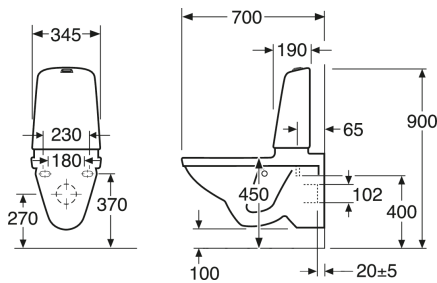

Quality of life since 1825

Toote Omadused

CERAMICPLUS

- Easy-to-clean and minimalistic design
- With open flush edge for simplified cleaning
- Ceramicplus: for quick and eco-friendly cleaning

Article number

Art.nr.
GB1115222R1231

EAN
7391530067315

Pakendiinfo

Pikkus: 900 mm | Laius: 380 mm | Kõrgus: 900 mm

Kaal: 36 kg

Number pakendis: 1 pc

Paigaldus ja hooldus

Energiamärgistus ja vastavustunnistused

Tehniline info

- CO₂e jalajälg: 71,49 kg
- Loputus – vee kogus: 4/2 Kahesüsteemne loputus 4/2 L
- Ühenduse moodud: c/c 155mm sitsfäste