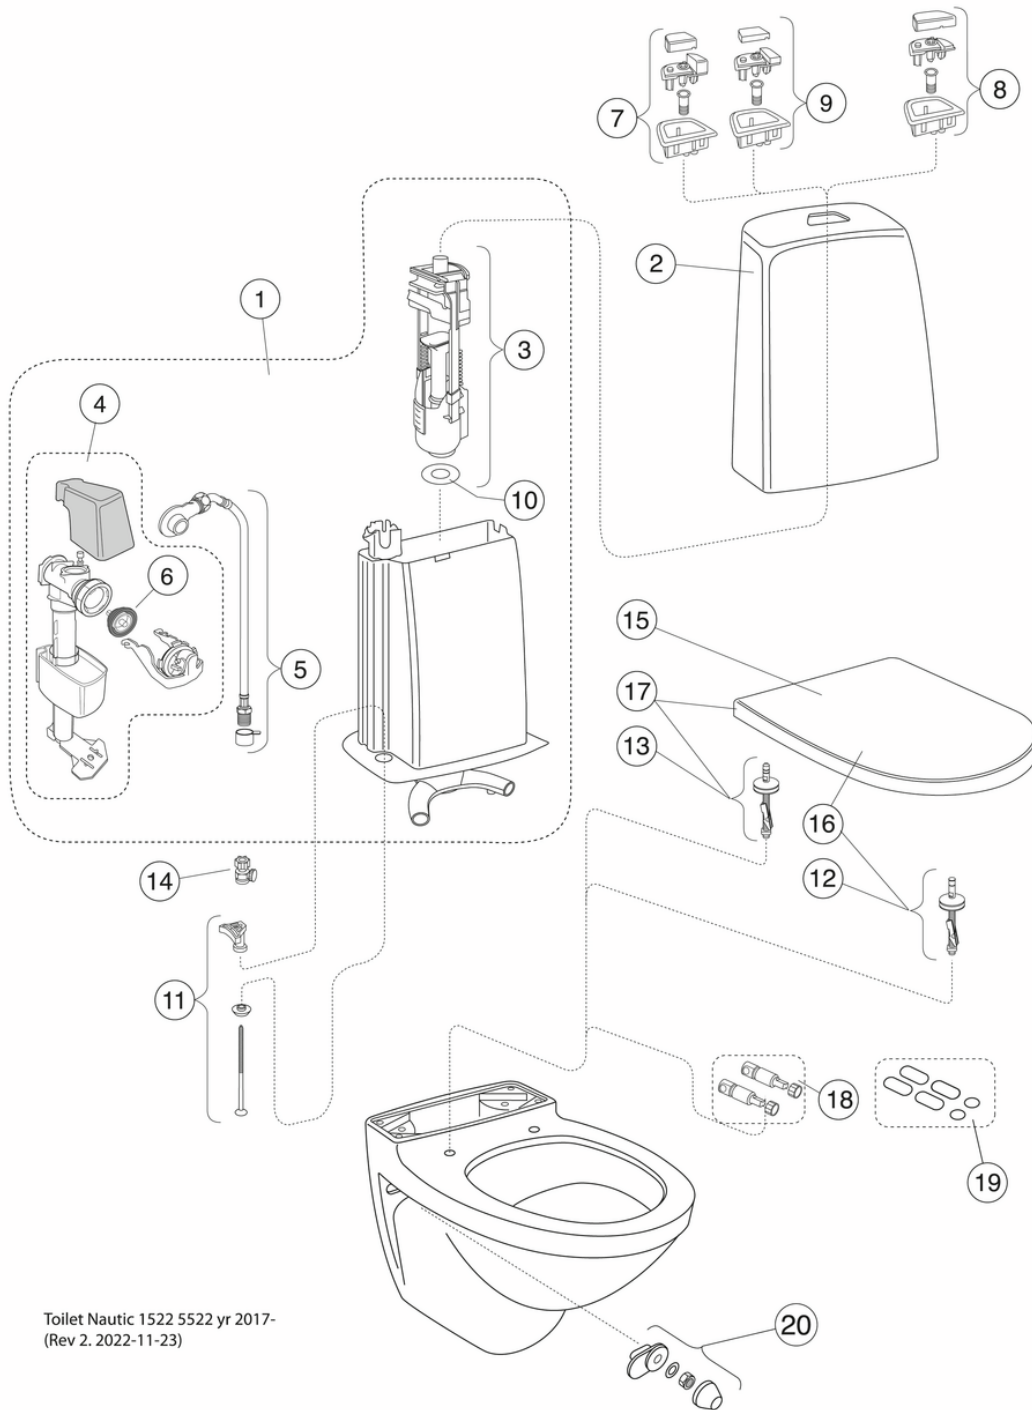

Art.nr.
GB1115222R1231

EAN
7391530067315

Pakuotēs informācija

Garums: 900 mm | Platums: 380 mm | Augstums: 900 mm

Svoris: 36 kg

Pakuotēs numeris: 1 pc

Montāža un kopšana

Enerģijas marķējums un sertifikāti

Techninė informacija

- CO₂e pēdas nospiedums: 71.49
- Skalošana - ūdens kvalitāte: 4/2 Dubultā skalošana 4/2 (L)
- Standarta savienojuma dimensija: c/c 155mm sitsfāste

Atsarginės dalys

Toilet Nautic 1522 5522 yr 2017-
(Rev 2. 2022-11-23)

Nr.	Produkta	Art.nr.
1	Nokomplektēta iekšējā tvertne	GB19299N0100
2	Cisternas korpuss	GB185580001200
3	Noplūdes mehānisms	9GN00100
4	Uzpildes vārsts	9GN03200
5	Ieplūdes caurule	9GN01000
6	Membrāna	9GN00300
7	Poga augstā Duo	9GN00561
8	Poga augstā Single	9GN00661
9	Poga zemā Duo	9GN01161
10	Vārsta korpusa starpliņa	9GN00400
11	Cisternas piestiprināšanas komplekts	92226100
13	O	92095761
14	Noslēgvārsts	GB1929900503
15	Tualetes poda vāks Nautic 9M24 - standarta	9M246101
16	Tualetes poda vāks Nautic 9M25 - fiksētie stiprinājumi	9M256101
17a	Tualetes poda sēdekļis Nautic 8M45 - SC/QR	8M45S101
17b	Tualetes poda vāks Nautic 9M26 - SC/QR	9M26S101
17c	Tualetes poda vāks Nautic 9M26 - SC/QR	9M26S136
18		GB92242400
19	Buferu komplekts	92242001