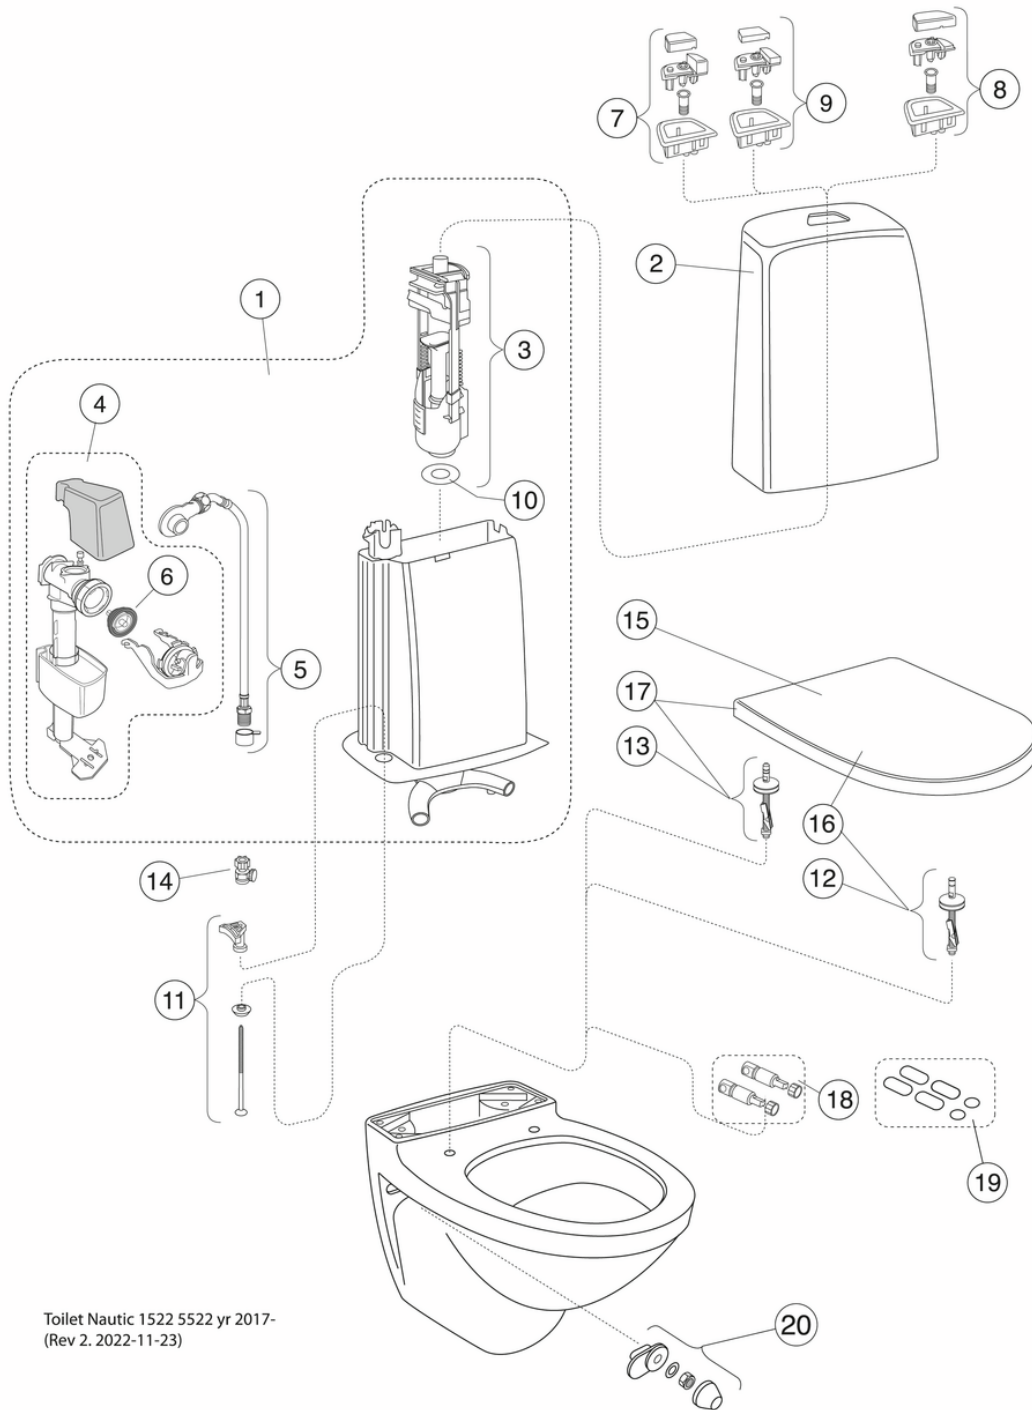

Art.nr.
GB1115222R1231

EAN
7391530067315

Pakuotēs informācija

Garums: 900 mm | Platums: 380 mm | Augstums: 900 mm

Svoris: 36 kg

Pakuotēs numeris: 1 pc

Montāža un kopšana

Enerģijas marķējums un sertifikāti

Techninė informacija

- CO₂e pēdas nospiedums: 71.49
- Skalošana - ūdens kvalitāte: 4/2 Dubultā skalošana 4/2 (L)
- Standarta savienojuma dimensija: c/c 155mm sitsfāste

Atsarginės dalys

Toilet Nautic 1522 5522 yr 2017-
(Rev 2. 2022-11-23)

Nr.	Produkta	Art.nr.
1	Nokomplektēta iekšējā tvertne	GB19299N0100
2	Cisternas korpuss	GB185580001200
3	Noplūdes mehānisms	9GN00100
4	Uzpildes vārsts	9GN03200
5	Ieplūdes caurule	9GN01000
6	Membrāna	9GN00300
7	Poga augstā Duo	9GN00561
8	Poga augstā Single	9GN00661
9	Poga zemā Duo	9GN01161
10	Vārsta korpusa starpliņa	9GN00400
11	Cisternas piestiprināšanas komplekts	92226100
13	O	92095761
14	Noslēgvārsts	GB1929900503
15	Tualetes poda vāks Nautic 9M24 - standarta	9M246101
16	Tualetes poda vāks Nautic 9M25 - fiksētie stiprinājumi	9M256101
17a	Tualetes poda sēdekļis Nautic 8M45 - SC/QR	8M45S101
17b	Tualetes poda vāks Nautic 9M26 - SC/QR	9M26S101
17c	Tualetes poda vāks Nautic 9M26 - SC/QR	9M26S136
18		GB92242400
19	Buferu komplekts	92242001
20		GB92207401