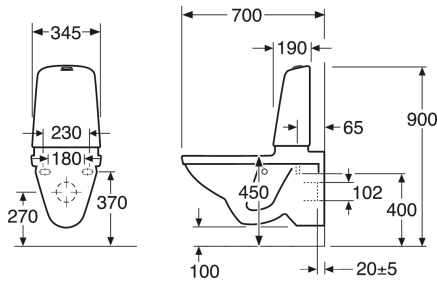

Quality of life since 1825

Produkta īpašības

CERAMICPLUS

- Easy-to-clean and minimalistic design
- With open flush edge for simplified cleaning
- Ceramicplus: for quick and eco-friendly cleaning

Article number

Art.nr.
GB1115222R1231

EAN
7391530067315

Pakuotēs informācija

Garums: 900 mm | Platums: 380 mm | Augstums: 900 mm

Svoris: 36 kg

Pakuotēs numeris: 1 pc

Montāža un kopšana

Enerģijas marķējums un sertifikāti

Techninė informacija

- CO₂e pēdas nospiedums: 71.49
- Skalošana - ūdens kvalitāte: 4/2 Dubultā skalošana 4/2 (L)
- Standarta savienojuma dimensija: c/c 155mm sitsfāste