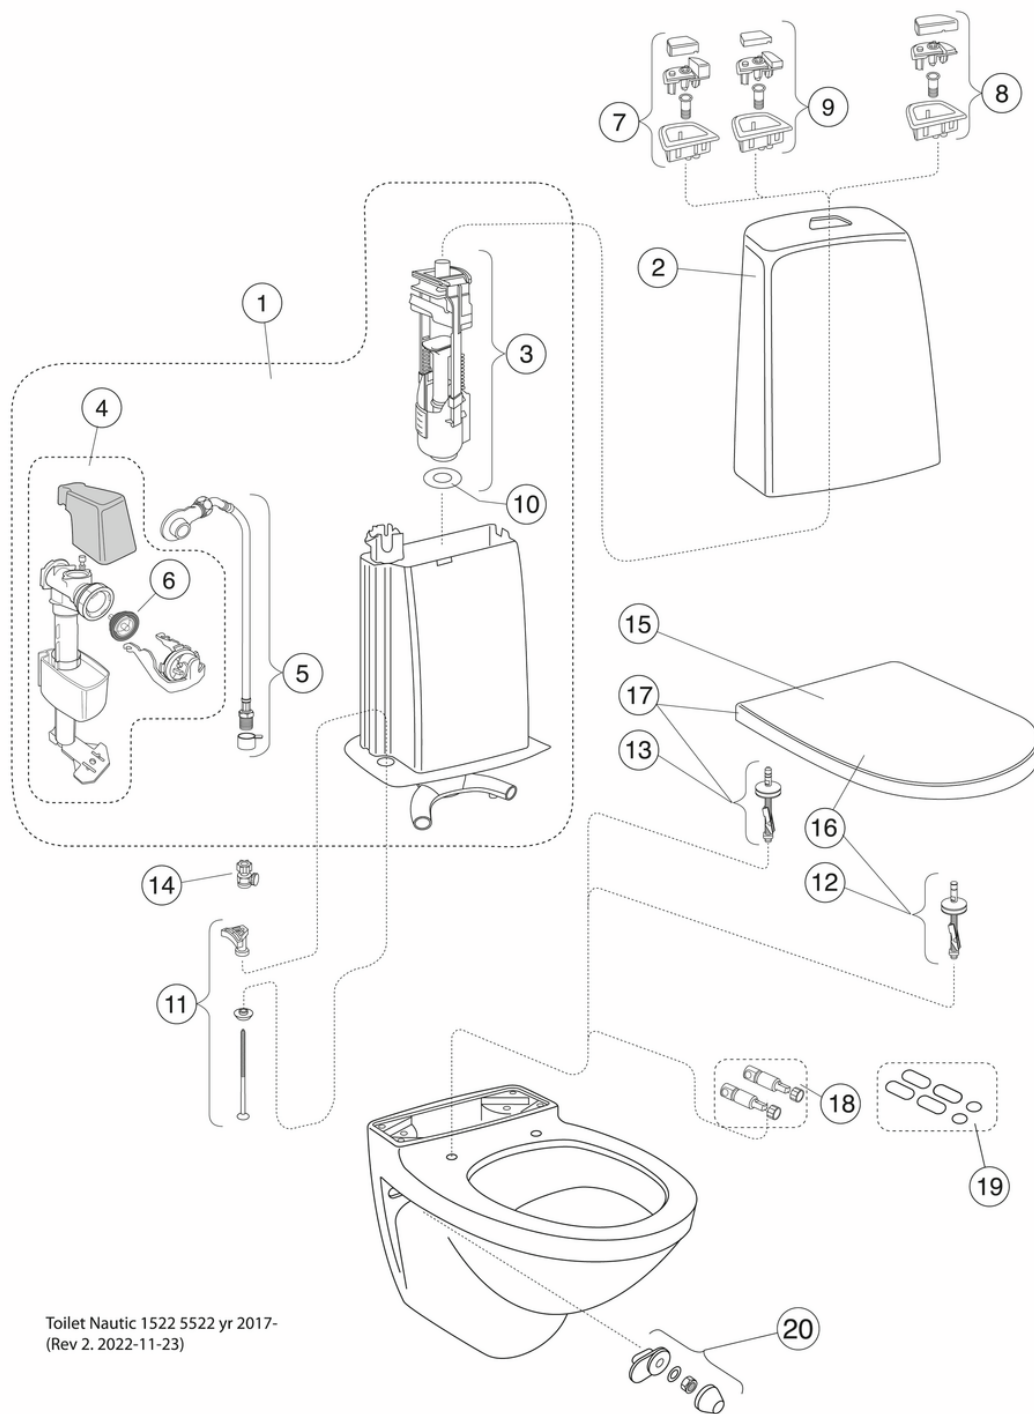

Art.nr.
GB1115222R1231

EAN
7391530067315

Informācija par iepakojumu

Ilgis: 900 mm | Plotis: 380 mm | Aukštis: 900 mm

Svars: 36 kg

Numurs iepakojumā: 1 pc

Surinkimas ir priežiūra

Energijos klasės etiketė ir sertifikatai

Tehniskā informācija

- CO₂e pēdsakas: 71.49 kg
- Plovimas - vandens kiekis: 4/2 Dvigubas nuleidimas 4/2 (L)
- Standartinės jungties matmuo: c/c 155mm sitsfäste

Rezerves daļas

Toilet Nautic 1522 5522 yr 2017-
(Rev 2. 2022-11-23)

Nr.	Produkto	Art.nr.
1	Vidinio bakelio komplektas (pilnas)	GB19299N0100
2	Vandens bakelio korpusas	GB185580001200
3	Mechanizmo korpusas, nuleidimo mechanizmas	9GN00100
4	Pripildymo mechanizmas	9GN03200
5	Įleidimo vamzdelis	9GN01000
6	Membrana	9GN00300
7	Nuleidimo mygtukas „Duo“, aukštas	9GN00561
8	Nuleidimo mygtukas, viengubas, aukštas	9GN00661
9	Nuleidimo mygtukas „Duo“, žemas	9GN01161
10	Tarpinė	9GN00400
11	Bakelio tvirtinimo rinkinys	92226100
13		92095761
14	Uždarymo vožtuvas	GB1929900503
15	Unitazo dangtis „Nautic 9M24“ - Standartinis	9M246101
16	Unitazo dangtis „Nautic 9M25“ su plieniniais tvirtinimo elementais	9M256101
17a	Unitazo sėdynė „Nautic 8M45“ - su SC ir QR funkcijomis	8M45S101
17b	Unitazo dangtis „Nautic 9M26“ - su SC ir QR funkcijomis	9M26S101
17c	Unitazo dangtis „Nautic 9M26“ - su SC ir QR funkcijomis	9M26S136
18		GB92242400
19	Atraminis komplektas	92242001
20		GB92207401