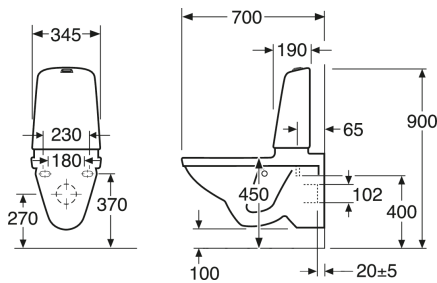

Quality of life since 1825

Produkto savybės

CERAMICPLUS

- Easy-to-clean and minimalistic design
- With open flush edge for simplified cleaning
- Ceramicplus: for quick and eco-friendly cleaning

Prekės numeris

Art.nr.
GB1115222R1231

EAN
7391530067315

Informācija par iepakojumu

Ilgis: 900 mm | Plotis: 380 mm | Aukštis: 900 mm

Svars: 36 kg

Numurs iepakojumā: 1 pc

Surinkimas ir priežiūra

Energijos klasės etiketė ir sertifikatai

Tehniskā informācija

- CO₂e pēdsakas: 71.49 kg
- Plovimas - vandens kiekis: 4/2 Dvigubas nuleidimas 4/2 (L)
- Standartinės jungties matmuo: c/c 155mm sitsfäste