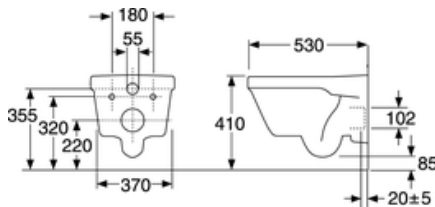

Artikkelien numero

LVI-nr.	Art.nr.	EAN
5652074	5G84R001	4051202288679

Pakkaustiedot

Pituus: 535 mm | Leveys: 450 mm | Korkeus: 390 mm
Paino: 22.02 kg
Pakkauksen numero: 1 pc

Kokoaminen & hoito

Tarkoitettu asennettavaksi Triomont-asennustelineemme avulla. Kiinnitetään seinää vasten ruuveilla. Prikat ja mutterit (M12) sisältyvät tuotteeseen, mutta ruuvit eivät sisälly (sisältyvät triomont-asennustelineeseen). Ruuvien ulostulo valmiista seinästä on 70 ± 2 mm. Ks. mukana toimitettavat asennusohjeet.

Energiamerkintä ja -sertifiointi

Tekniset tiedot

- Tuotteen CO₂e jalanjälki: 50,34 kg
- Huuhtelu - vesimäärä: 4,5/3 Duo-huuhtelu 3/4,5(L)
- Liitäntäkoko: c/c 155mm sitsfäste

Nr.	Tuote	LVI-nr.	Art.nr.
1	Seinäasennussarja		92185901
2b	Istuinkansi - Artic 9M16, kovamuovi, pehmeästi sulkeutuva SC/QR	5712004	9M16S136
2c	Istuinkansi - Artic/5G85 - kova		98895136
2d	Istuinkansi Graphic, Artic 9M16 - kovamuovi, pehmeästi sulkeutuva SC/QR	5712003	9M16S101
2e	Vaimennin (soft close)	5712038	92242400
3a	Saranasarja	5712039	92241761
3b	Saranasarja		GB92237061
4a	Vaimennintyynysarja		GB92236800
4b	Vaimennintyynysarja		92242201