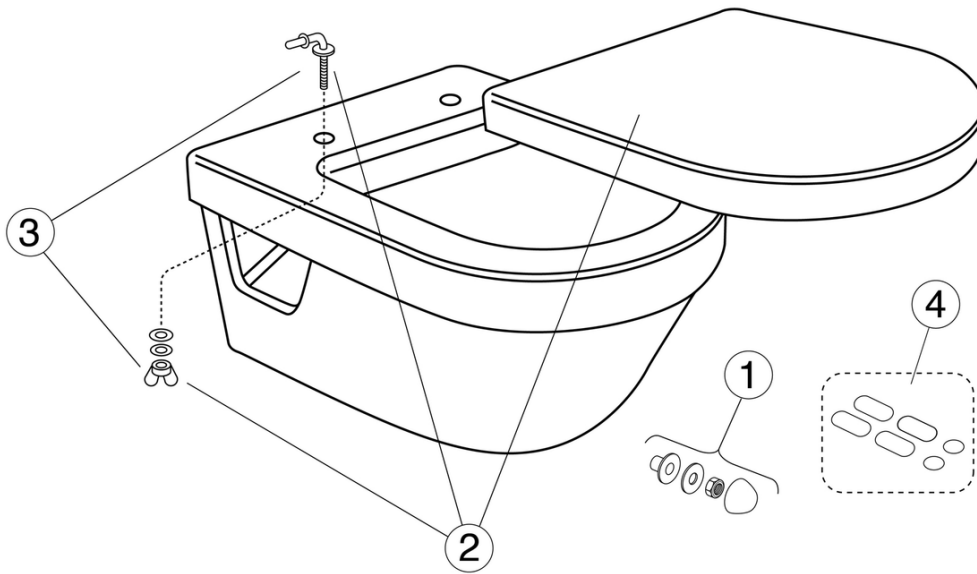

Quality of life since 1825

Seinä-WC 5G84 - Hygienic Flush

Ilman istuinkantta

Tuotteen ominaisuudet

- Helposti puhdistettava ja minimalistinen muotoilu
- Avoin huuhtelukaulus helpottaa puhtaanapitoa
- Huuhtelu puhdistaa tehokkaasti kulhon yläreunaan asti

Artikkelien numero

LVI-nr.	Art.nr.	EAN
5652074	5G84R001	4051202288679

Pakkaustiedot

Pituus: 535 mm | Leveys: 450 mm | Korkeus: 390 mm
Paino: 22.02 kg
Pakkauksen numero: 1 pc

Kokoaminen & hoito

Tarkoitettu asennettavaksi Triomont-asennustelineemme avulla. Kiinnitetään seinää vasten ruuveilla. Prikat ja mutterit (M12) sisältyvät tuotteeseen, mutta ruuvit eivät sisälly (sisältyvät triomont-asennustelineeseen). Ruuvien ulostulo valmiista seinästä on 70 ± 2 mm. Ks. mukana toimitettavat asennusohjeet.

Energiamerkintä ja -sertifiointi

Tekniset tiedot

- Tuotteen CO₂e jalanjälki: 50,34 kg
- Huuhtelu - vesimäärä: 4,5/3 Duo-huuhtelu 3/4,5(L)
- Liitäntäkoko: c/c 155mm sitsfäste

Nr.	Tuote	LVI-nr.	Art.nr.
1	Seinäasennussarja		92185901
2b	Istuinkansi - Artic 9M16, kovamuovi, pehmeästi sulkeutuva SC/QR	5712004	9M16S136
2c	Istuinkansi - Artic/5G85 - kova		98895136
2d	Istuinkansi Graphic, Artic 9M16 - kovamuovi, pehmeästi sulkeutuva SC/QR	5712003	9M16S101
2e	Vaimennin (soft close)	5712038	92242400
3a	Saranasarja	5712039	92241761
3b	Saranasarja		GB92237061
4a	Vaimennintyynysarja		GB92236800
4b	Vaimennintyynysarja		92242201