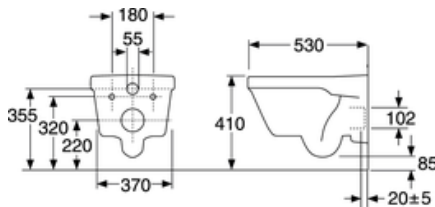

Tehniline info

- CO₂e jalajälg: 50,34 kg
- Loputus – vee kogus: 4,5/3 Kahesüsteemne loputus 4,5/3 L
- Ühenduse moodud: c/c 155mm sitsfäste