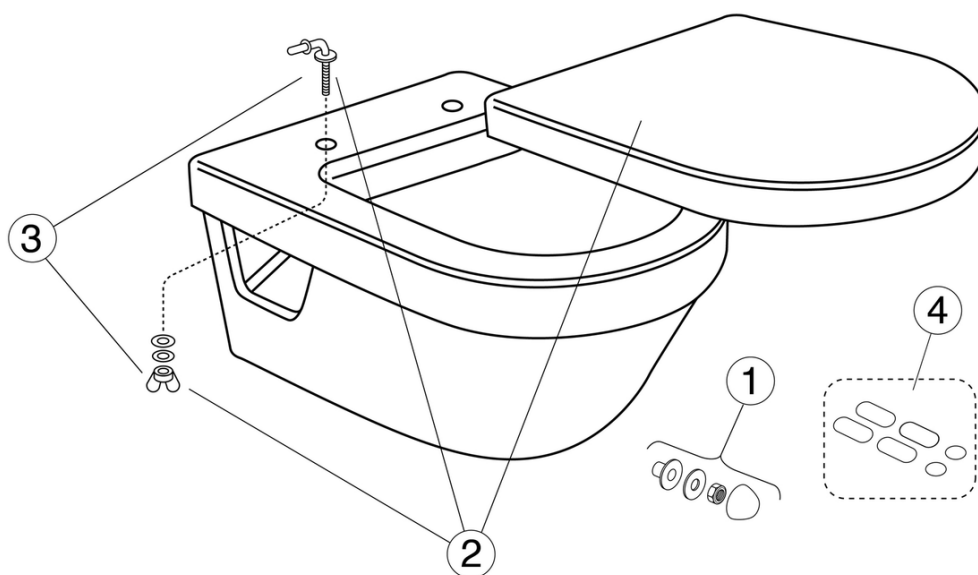

Quality of life since 1825

Seina WC-pott 5G84 - Hygienic Flush

Prill-lauata

Toote Omadused

- Puhastussõbralik ja minimalistlik disain
- Puuduv siseserv lihtsustab puhastamist
- Loputab ääreni välja

Article number

Art.nr.
5G84R001

EAN
4051202288679

Pakendiinfo

Pikkus: 535 mm | Laius: 450 mm | Kõrgus: 390 mm

Kaal: 22.02 kg

Number pakendis: 1 pc

Paigaldus ja hooldus

Mõeldud paigaldamiseks koos meie Triomont-raamidega. Paigaldatakse poltidega otse seina külge. Kaasas seibid, tihendid ja mutrid (M12), kuid mitte poldid (kaasas Triomont-raamiga). Poldide väljaulatus valmis seinast peab olema 70 Å± 2 mm. Vt kaasasolevat paigaldusjuhendit.

Energiamärgistus ja vastavustunnistused

Tehniline info

- CO₂e jalajälg: 50,34 kg
- Loputus – vee kogus: 4,5/3 Kahesüsteemne loputus 4,5/3 L
- Ühenduse moodud: c/c 155mm sitsfäste

Nr.	Toote	Art.nr.
1	Seina WC poti kinnituskomplekt	92185901
2b	WC-poti prill-laud Artic, SC/QR	9M16S136
2c	WC-poti prill-laud Artic	98895136
2d	WC-poti prill-laud Artic, SC/QR	9M16S101
2e		92242400
3a	Prill-laua kinnitused	92241761
3b	Prill-laua kinnitused, roostevaba teras	92237061
4a	Prill-laua pehmenduspadjakeste komplekt	92236800
4b	Prill-laua pehmenduspadjakeste komplekt Artic	92242201