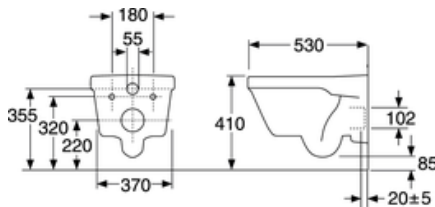

EAN  
4051202288679

Pakendiinfo

Pikkus: 535 mm | Laius: 450 mm | Kõrgus: 390 mm

Kaal: 22.02 kg

Number pakendis: 1 pc

Paigaldus ja hooldus

Mõeldud paigaldamiseks koos meie Triomont-raamidega. Paigaldatakse poltidega otse seina külge. Kaasas seibid, tihendid ja mutrid (M12), kuid mitte poldid (kaasas Triomont-raamiga). Poltide väljaulatus valmis seinast peab olema 70 Å ± 2 mm. Vt kaasasolevat paigaldusjuhendit.

Energiamärgistus ja vastavustunnistused

Tehniline info

- CO<sub>2</sub>e jalajälg: 50,34 kg
- Loputus – vee kogus: 4,5/3 Kahesüsteemne loputus 4,5/3 L
- Ühenduse moodud: c/c 155mm sitsfäste

Nr.	Toote	Art.nr.
1	Seina WC poti kinnituskomplekt	92185901
2b	WC-poti prill-laud Artic, SC/QR	9M16S136
2c	WC-poti prill-laud Artic	98895136
2d	WC-poti prill-laud Artic, SC/QR	9M16S101
2e		92242400
3a	Prill-laua kinnitused	92241761
3b		GB92237061
4a		GB92236800
4b	Prill-laua pehmenduspadjakeste komplekt Artic	92242201