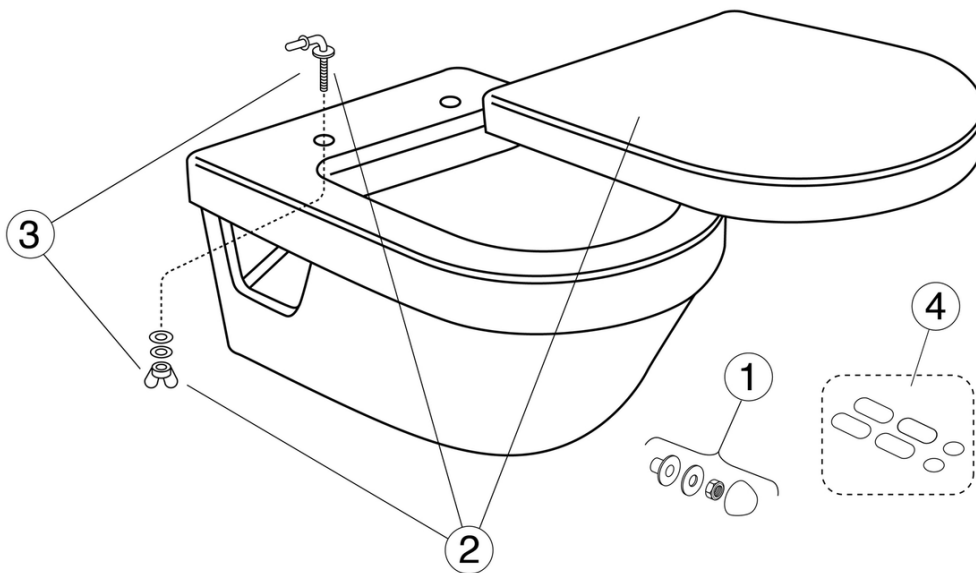

# Seina WC-pott 5G84 - Hygienic Flush

Prill-lauata

Toote Omadused

- Puhastussõbralik ja minimalistlik disain
- Puuduv siseserv lihtsustab puhastamist
- Loputab ääreni välja

Article number

Art.nr.  
5G84R001

EAN  
4051202288679

Pakendiinfo

Pikkus: 535 mm | Laius: 450 mm | Kõrgus: 390 mm

Kaal: 22.02 kg

Number pakendis: 1 pc

Paigaldus ja hooldus

Mõeldud paigaldamiseks koos meie Triomont-raamidega. Paigaldatakse poltidega otse seina külge. Kaasas seibid, tihendid ja mutrid (M12), kuid mitte poldid (kaasas Triomont-raamiga). Poltide väljaulatus valmis seinast peab olema 70 Å ± 2 mm. Vt kaasasolevat paigaldusjuhendit.

Energiamärgistus ja vastavustunnistused

Tehniline info

- CO<sub>2</sub>e jalajälg: 50,34 kg
- Loputus – vee kogus: 4,5/3 Kahesüsteemne loputus 4,5/3 L
- Ühenduse moodud: c/c 155mm sitsfäste

Nr.	Toote	Art.nr.
1	Seina WC poti kinnituskomplekt	92185901
2b	WC-poti prill-laud Artic, SC/QR	9M16S136
2c	WC-poti prill-laud Artic	98895136
2d	WC-poti prill-laud Artic, SC/QR	9M16S101
2e		92242400
3a	Prill-laua kinnitused	92241761
3b		GB92237061
4a		GB92236800
4b	Prill-laua pehmenduspadjakeste komplekt Artic	92242201